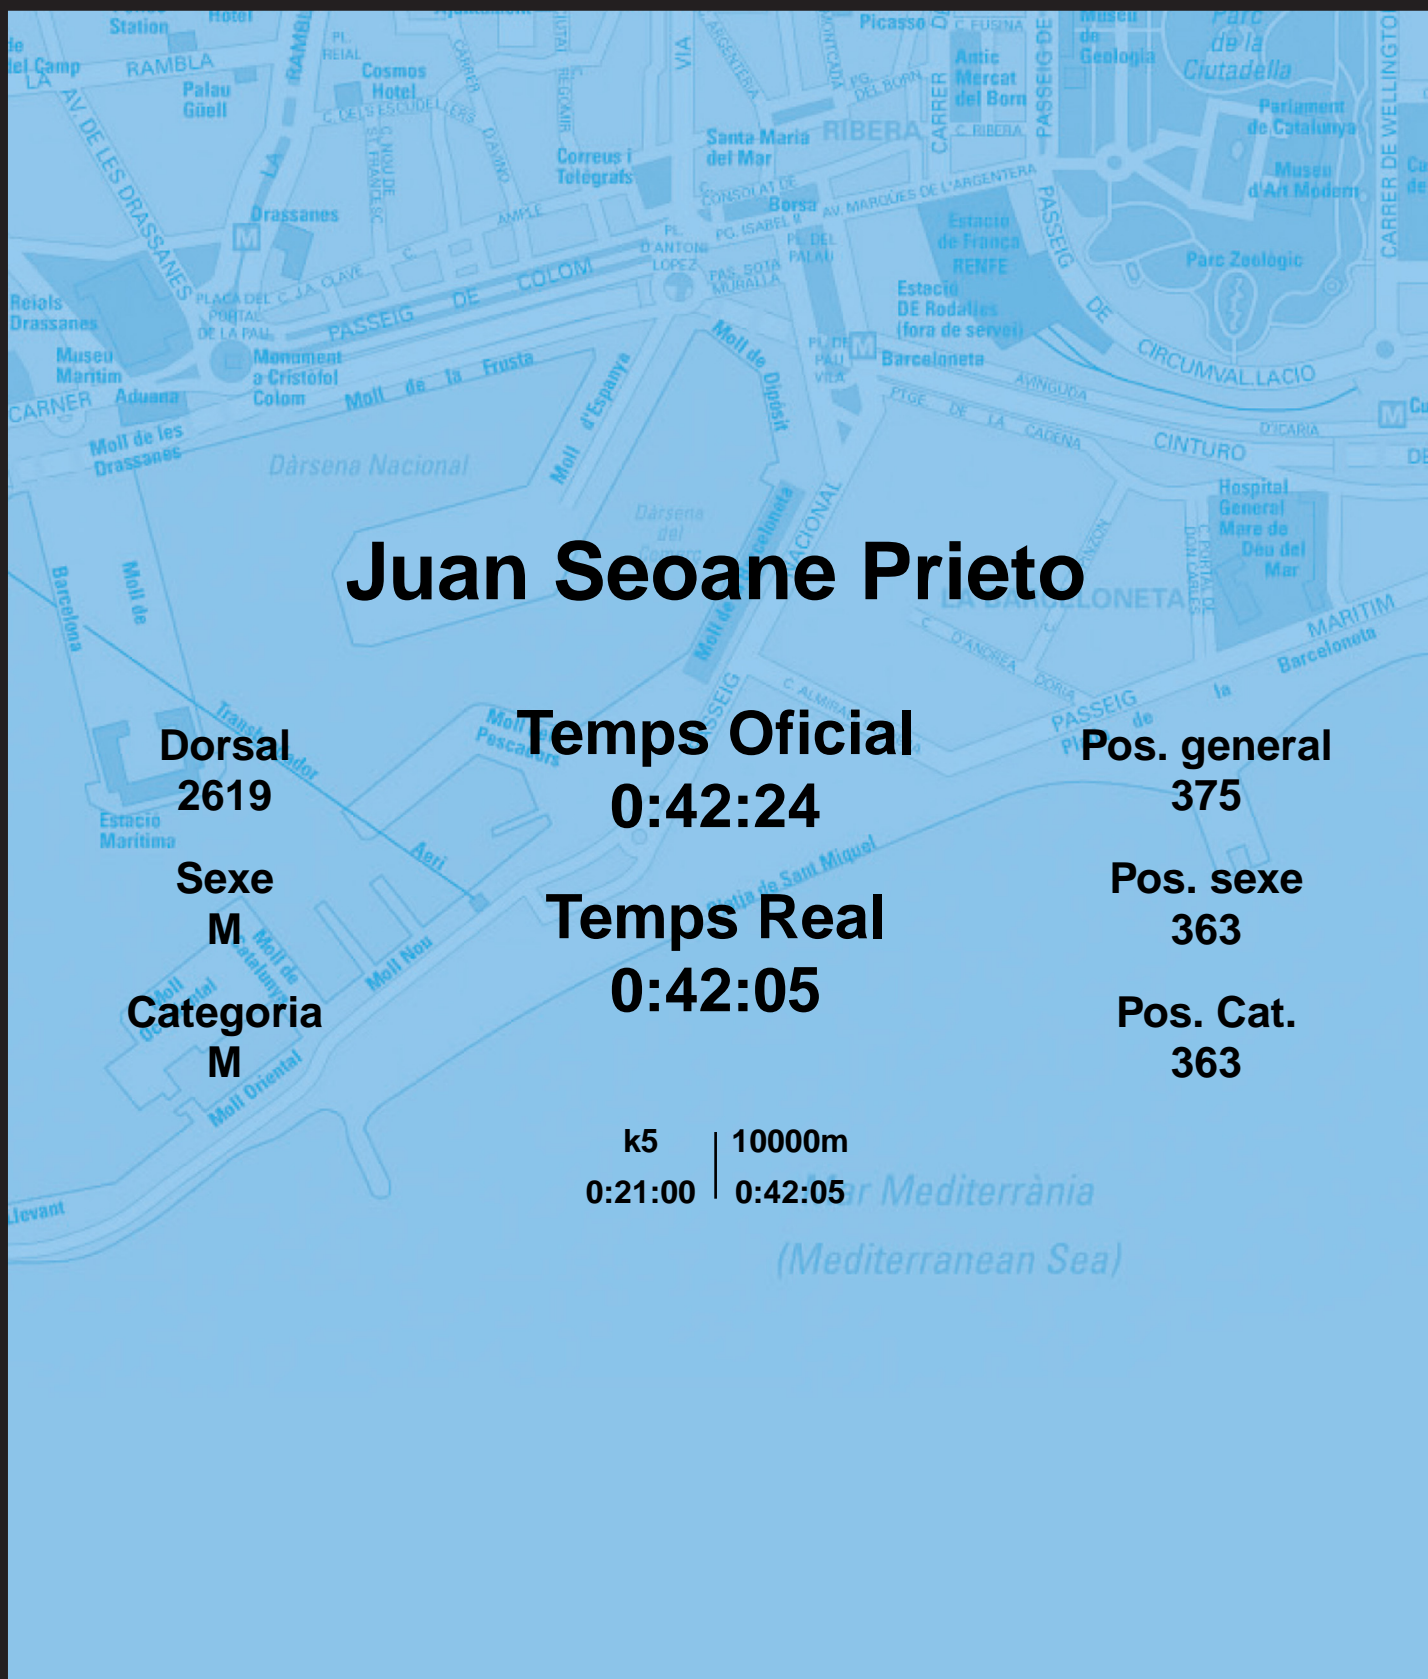

# CORREBARRI

Suma't a la festa

16/10/2016

Ajuntament de  
Barcelona

## Juan Seoane Prieto

Dorsal  
2619

Sexe  
M

Categoria  
M

Temps Oficial  
0:42:24

Temps Real  
0:42:05

Pos. general  
375

Pos. sexe  
363

Pos. Cat.  
363

k5 | 10000m  
0:21:00 | 0:42:05

Mar Mediterrània  
(Mediterranean Sea)