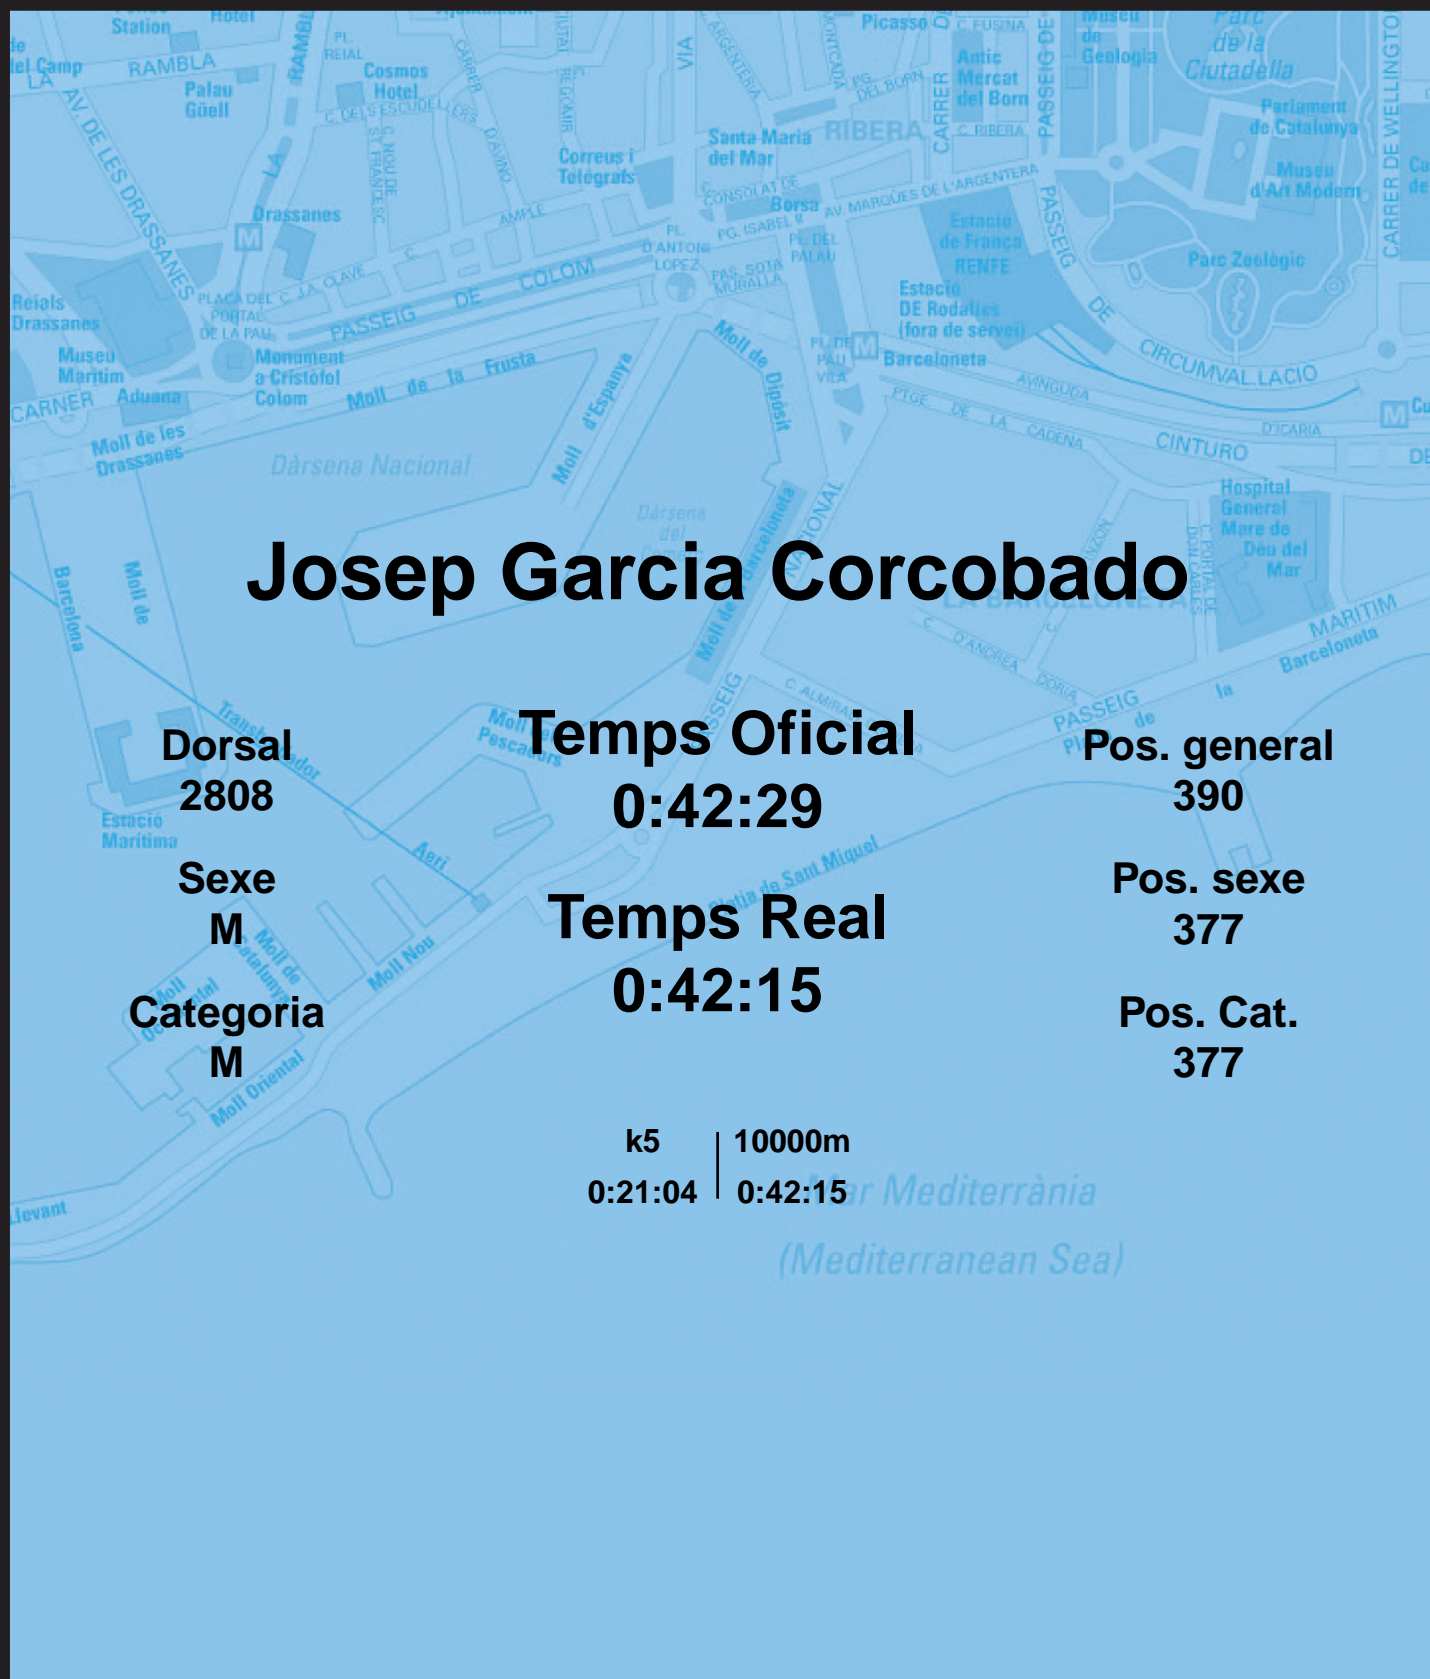

CORREBARRI

Suma't a la festa

16/10/2016

Ajuntament de
Barcelona

Josep Garcia Corcobado

Dorsal
2808

Sexe
M

Categoria
M

Temps Oficial
0:42:29

Temps Real
0:42:15

Pos. general
390

Pos. sexe
377

Pos. Cat.
377

k5 | 10000m
0:21:04 | 0:42:15

Mar Mediterrània
(Mediterranean Sea)