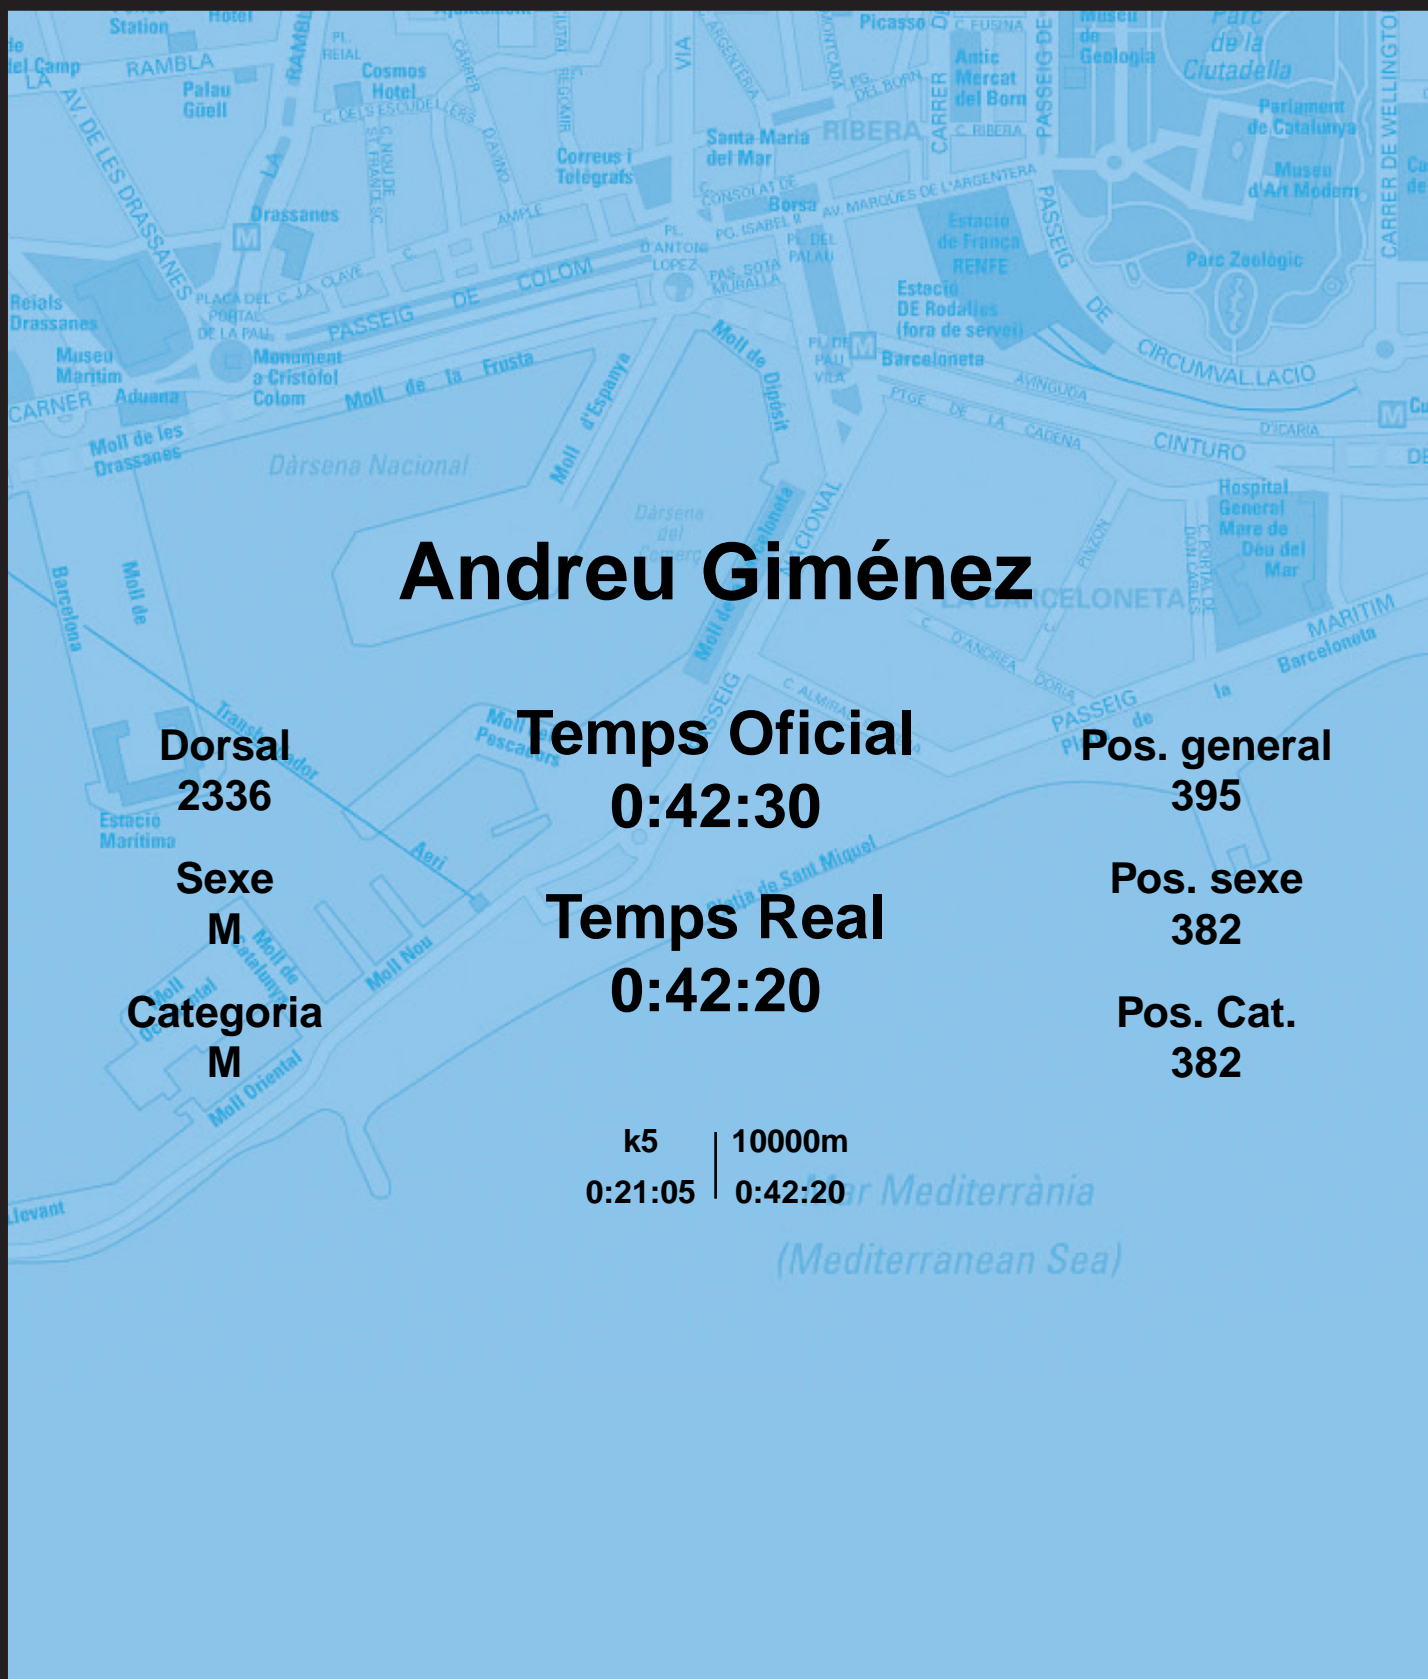

CORREBARRI

Suma't a la festa

16/10/2016

Ajuntament de
Barcelona

Andreu Giménez

Dorsal
2336

Sexe
M

Categoria
M

Temps Oficial
0:42:30

Temps Real
0:42:20

Pos. general
395

Pos. sexe
382

Pos. Cat.
382

k5 | 10000m
0:21:05 | 0:42:20

Mar Mediterrània
(Mediterranean Sea)