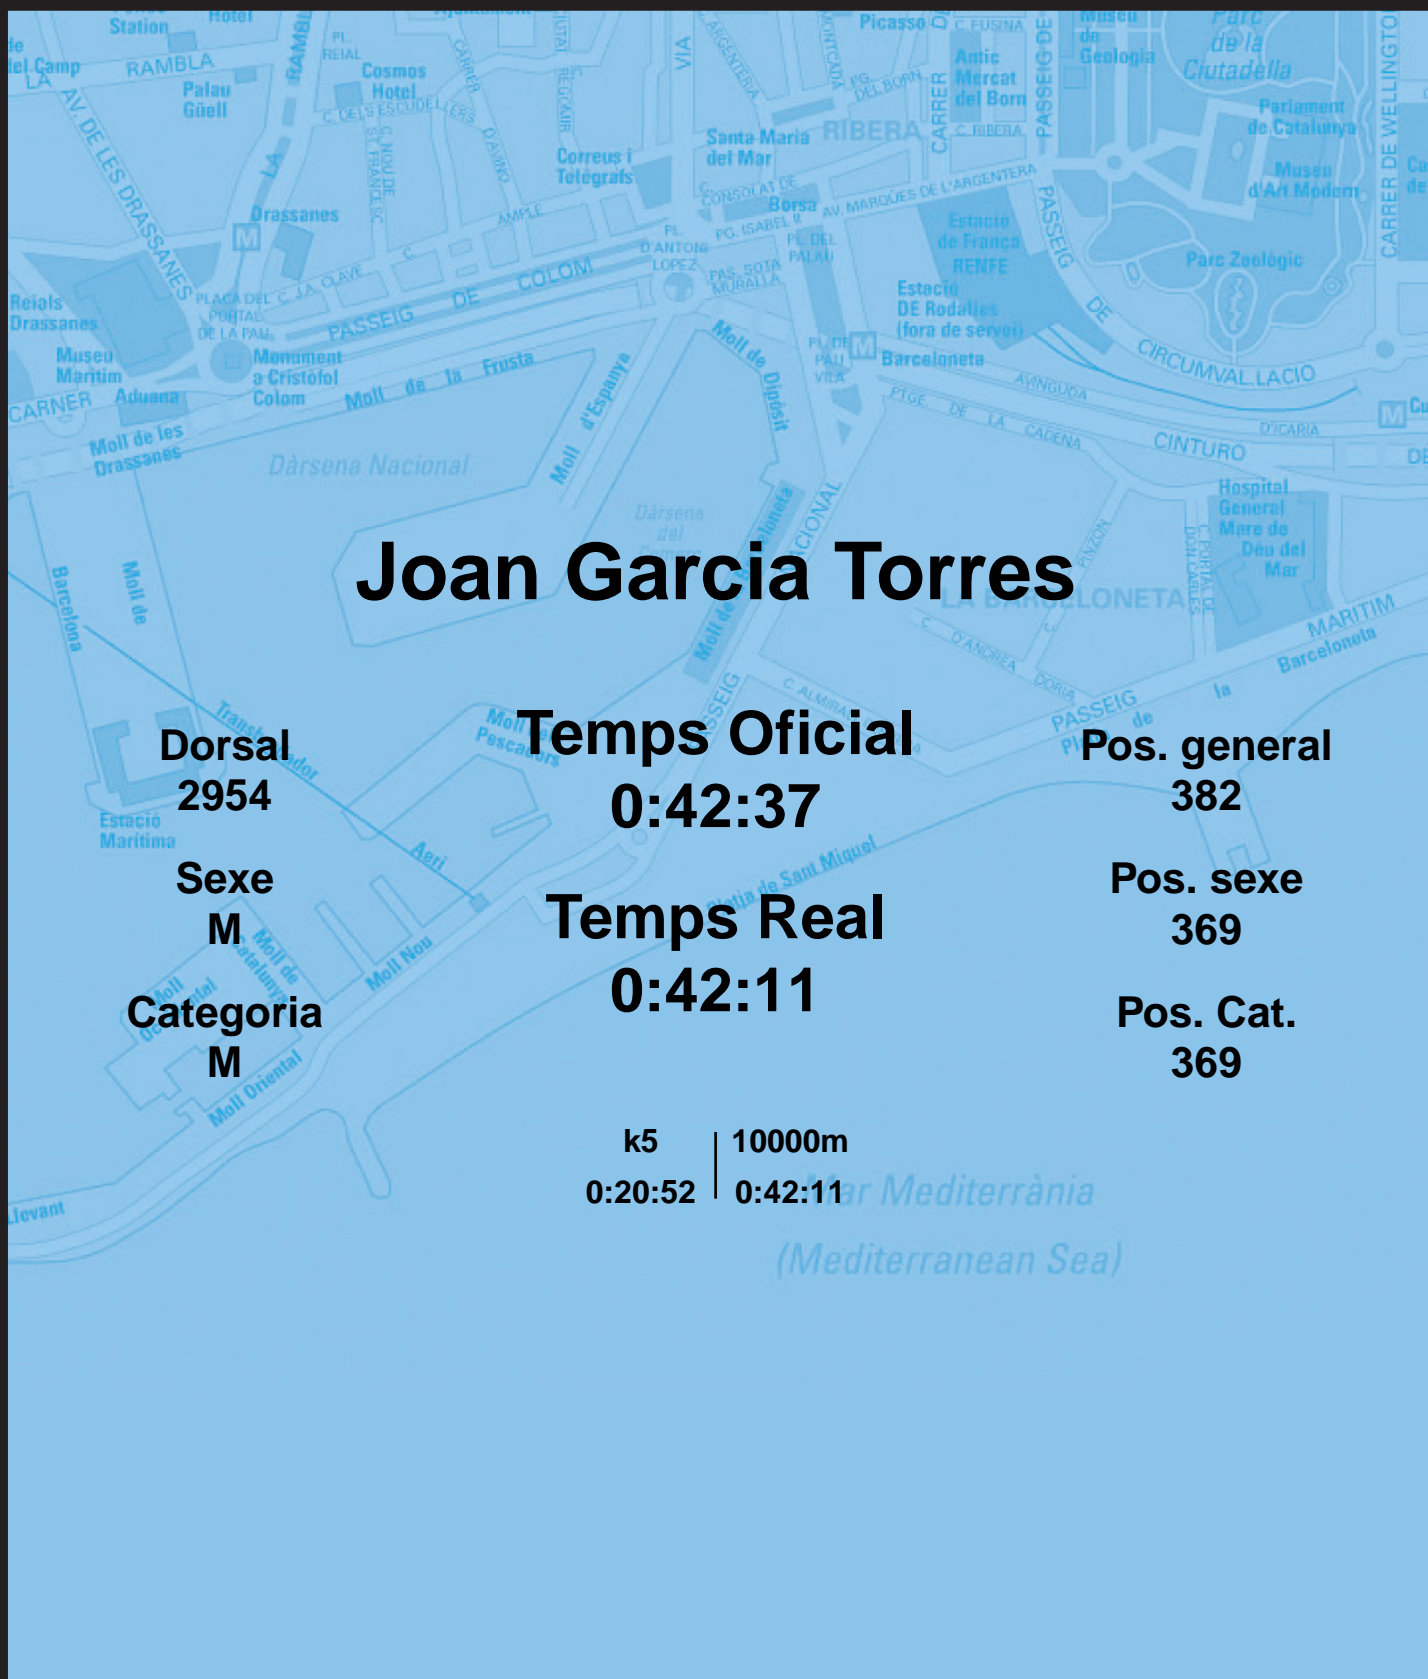

CORREBARRI

Suma't a la festa

16/10/2016

Ajuntament de
Barcelona

Joan Garcia Torres

Dorsal
2954

Sexe
M

Categoria
M

Temps Oficial
0:42:37

Temps Real
0:42:11

Pos. general
382

Pos. sexe
369

Pos. Cat.
369

k5 | 10000m
0:20:52 | 0:42:11

Mar Mediterrània
(Mediterranean Sea)