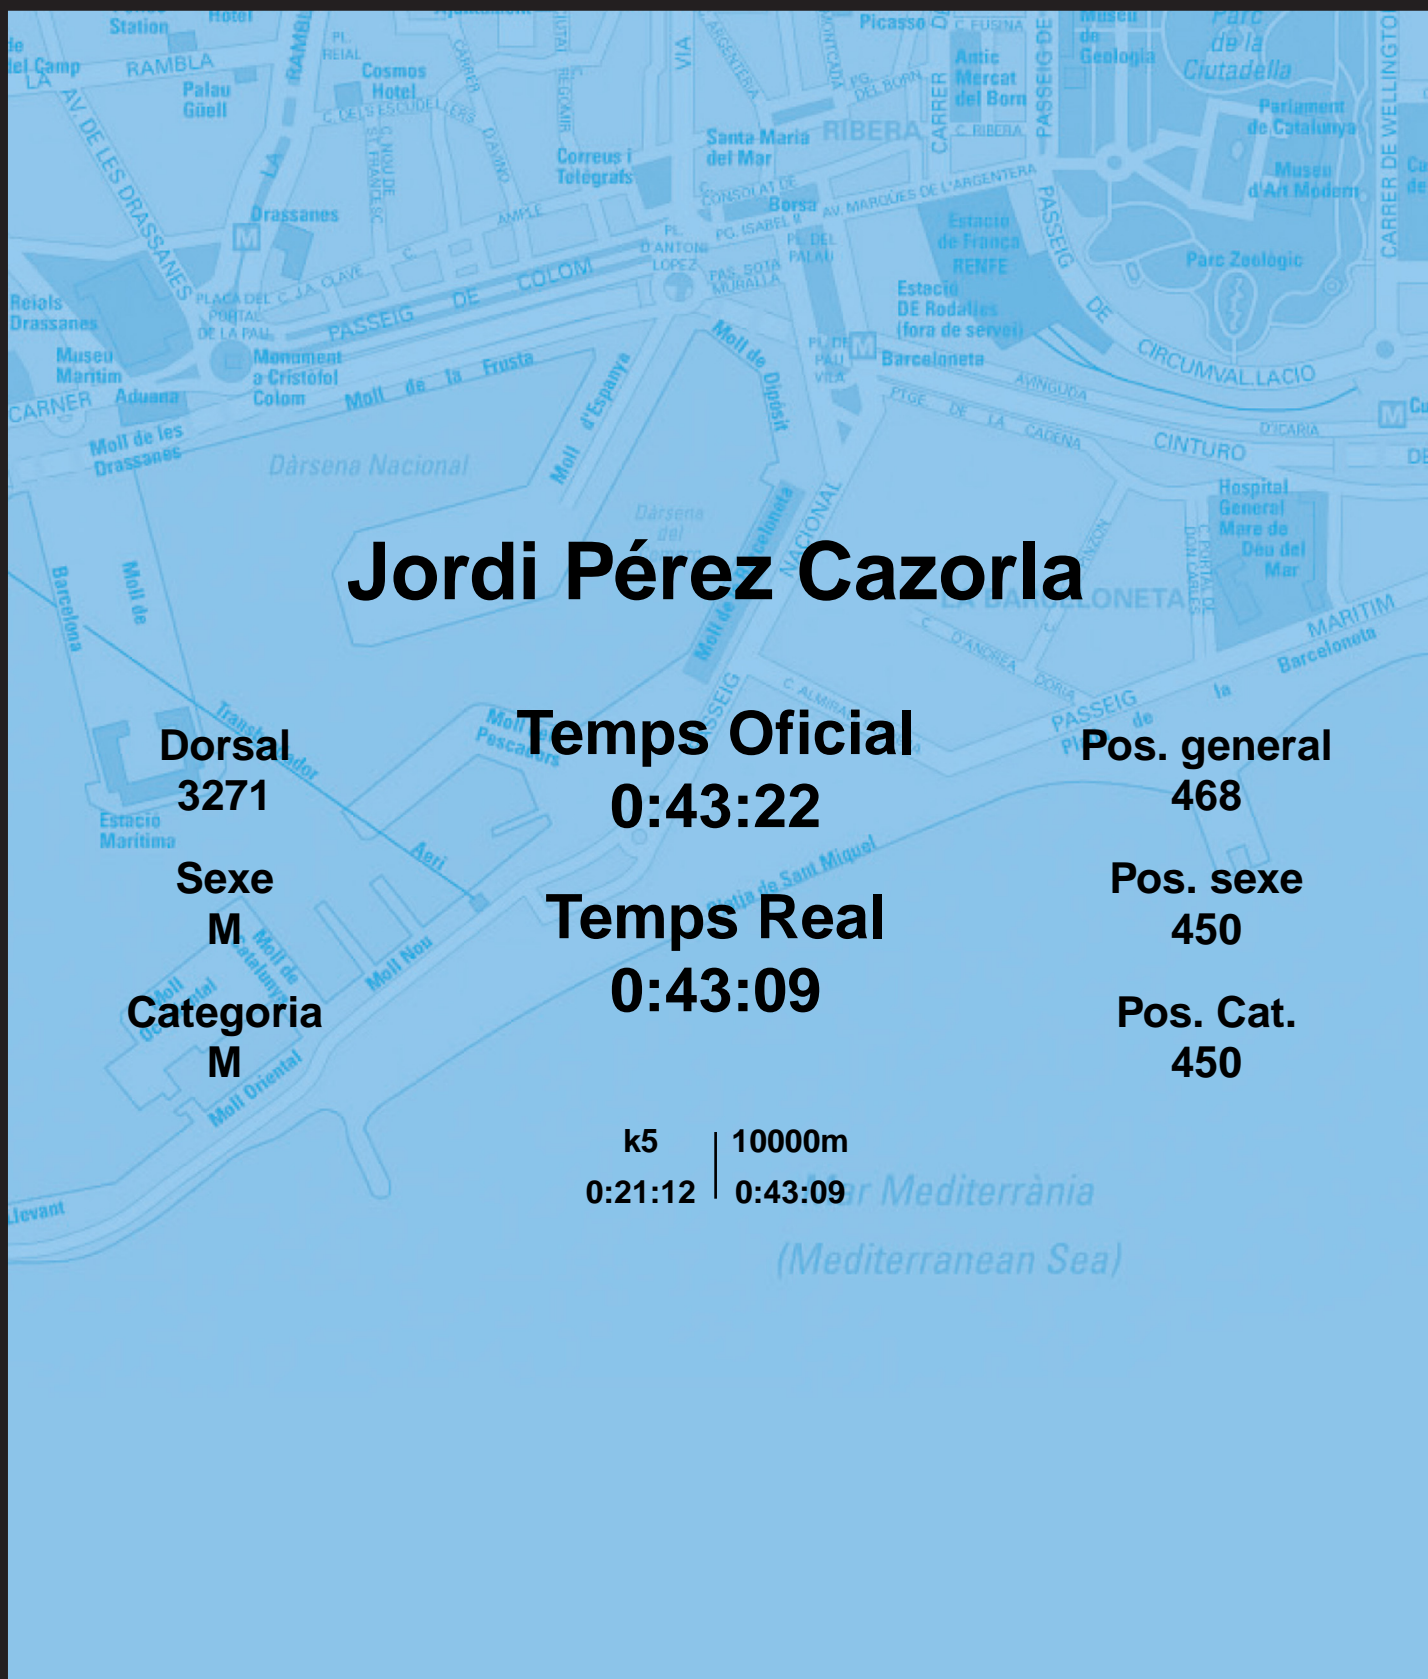

CORREBARRI

Suma't a la festa
16/10/2016

Ajuntament de
Barcelona

Jordi Pérez Cazorla

Dorsal
3271

Sexe
M

Categoria
M

Temps Oficial
0:43:22

Temps Real
0:43:09

Pos. general
468

Pos. sexe
450

Pos. Cat.
450

k5 | 10000m
0:21:12 | 0:43:09

Mar Mediterrània
(Mediterranean Sea)