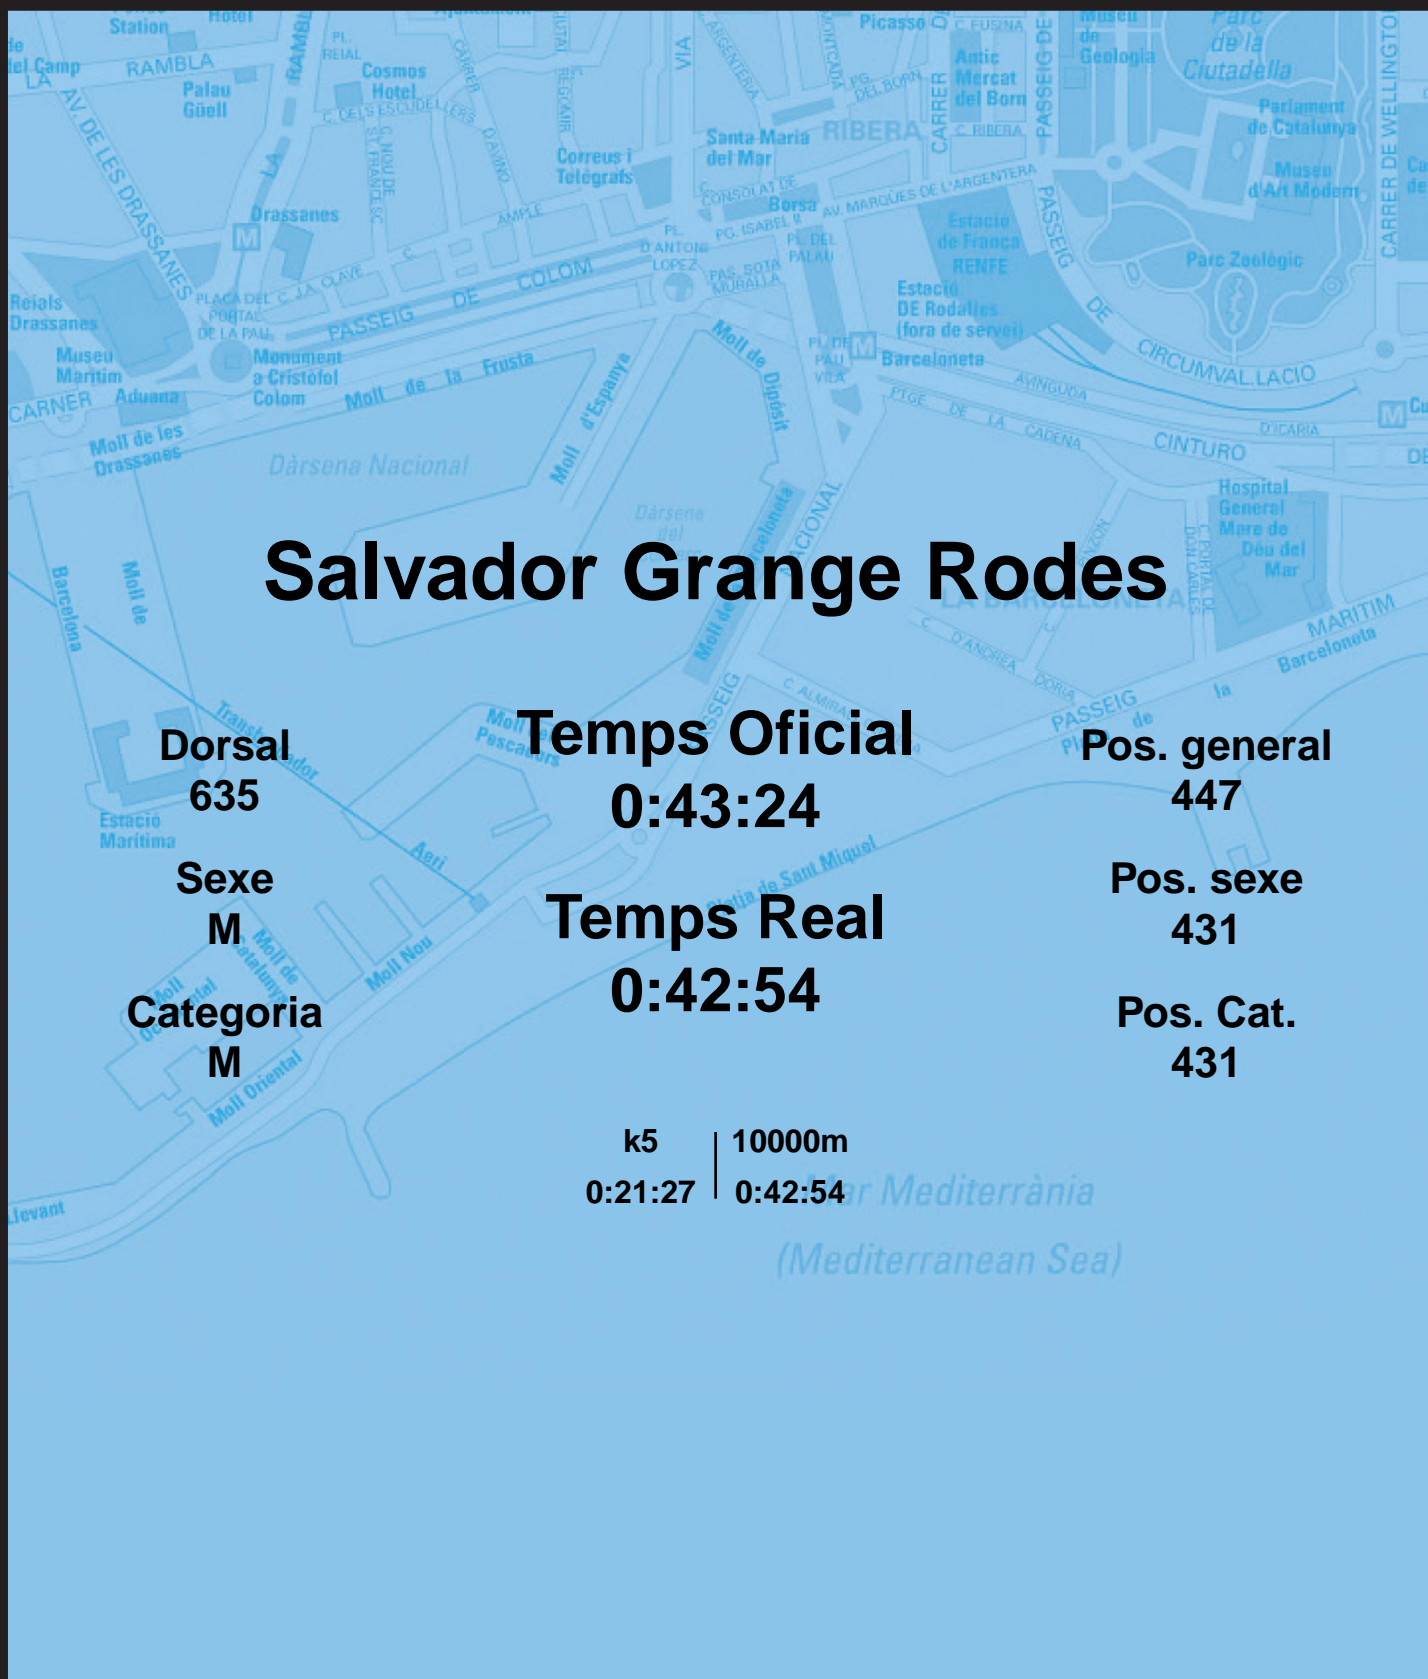

CORREBARRI

Suma't a la festa

16/10/2016

Ajuntament de
Barcelona

Salvador Grange Rodes

Dorsal
635

Sexe
M

Categoria
M

Temps Oficial
0:43:24

Temps Real
0:42:54

k5 | 10000m
0:21:27 | 0:42:54

Pos. general
447

Pos. sexe
431

Pos. Cat.
431