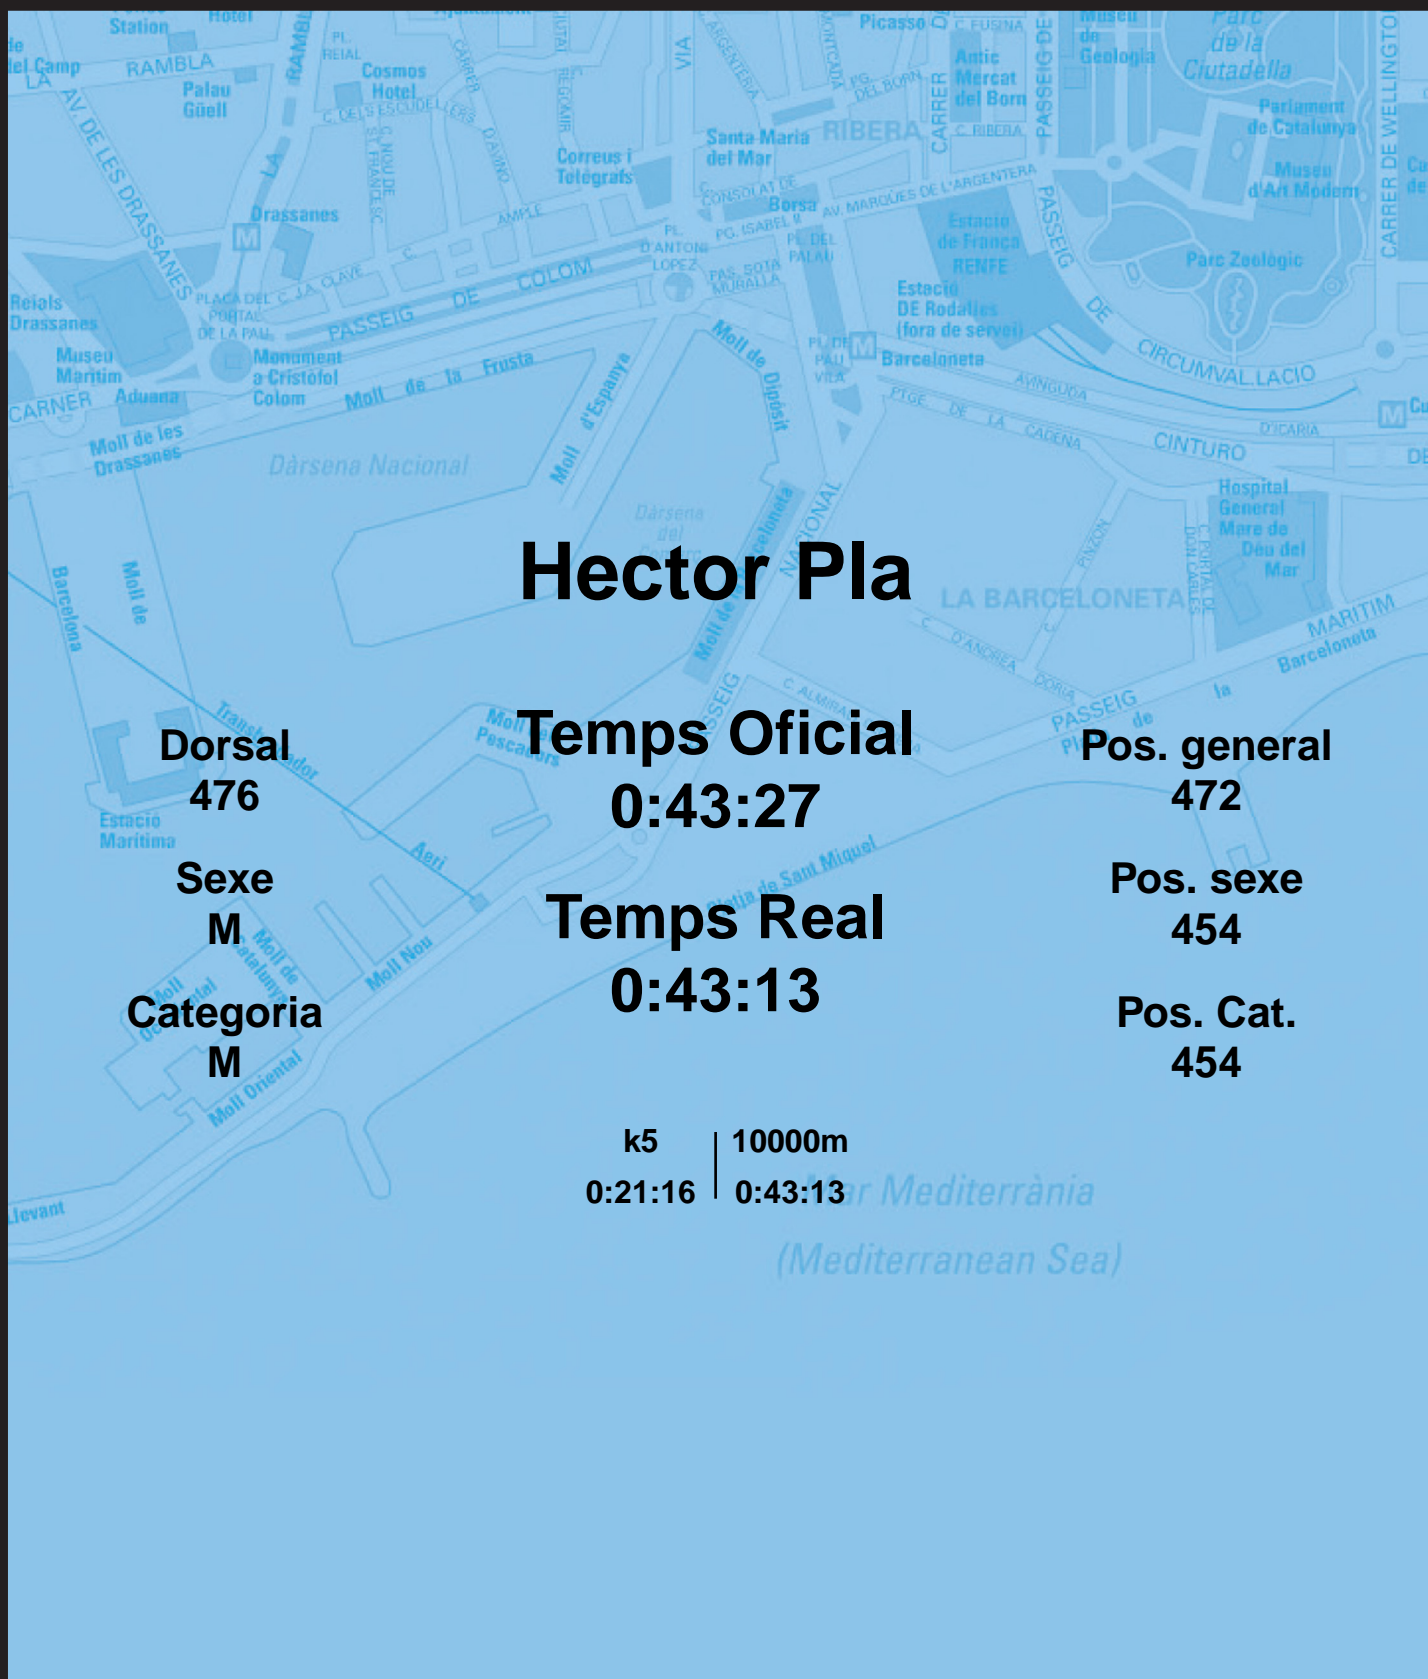

# CORREBARRI

Suma't a la festa

16/10/2016

Ajuntament de  
Barcelona

## Hector Pla

Dorsal  
476

Sexe  
M

Categoria  
M

Temps Oficial  
0:43:27

Temps Real  
0:43:13

Pos. general  
472

Pos. sexe  
454

Pos. Cat.  
454

k5 | 10000m  
0:21:16 | 0:43:13

Mar Mediterrània  
(Mediterranean Sea)