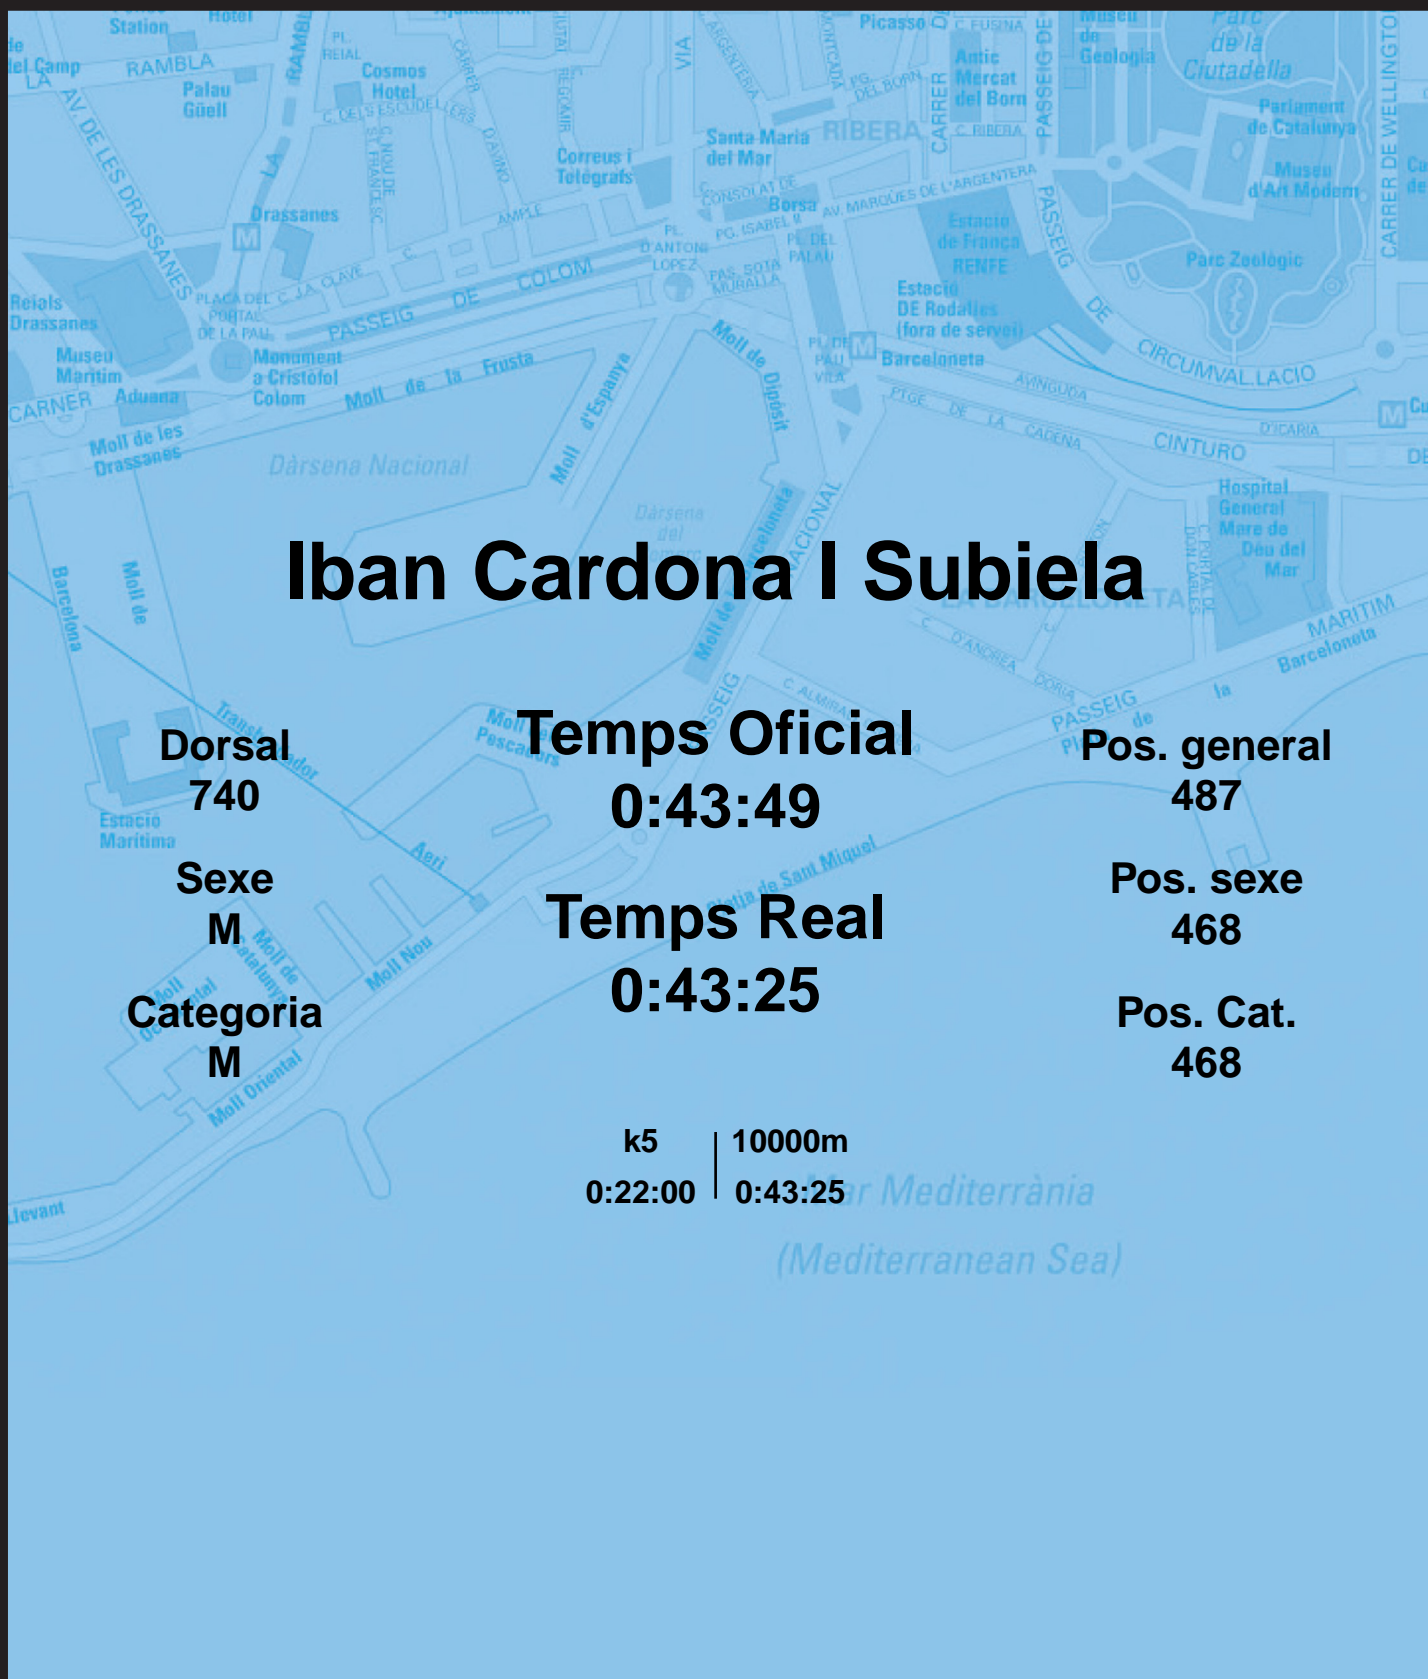

CORREBARRI

Suma't a la festa
16/10/2016

Ajuntament de
Barcelona

Iban Cardona I Subiela

Dorsal
740

Sexe
M

Categoria
M

Temps Oficial
0:43:49

Temps Real
0:43:25

Pos. general
487

Pos. sexe
468

Pos. Cat.
468

k5 | 10000m
0:22:00 | 0:43:25

Mar Mediterrània
(Mediterranean Sea)