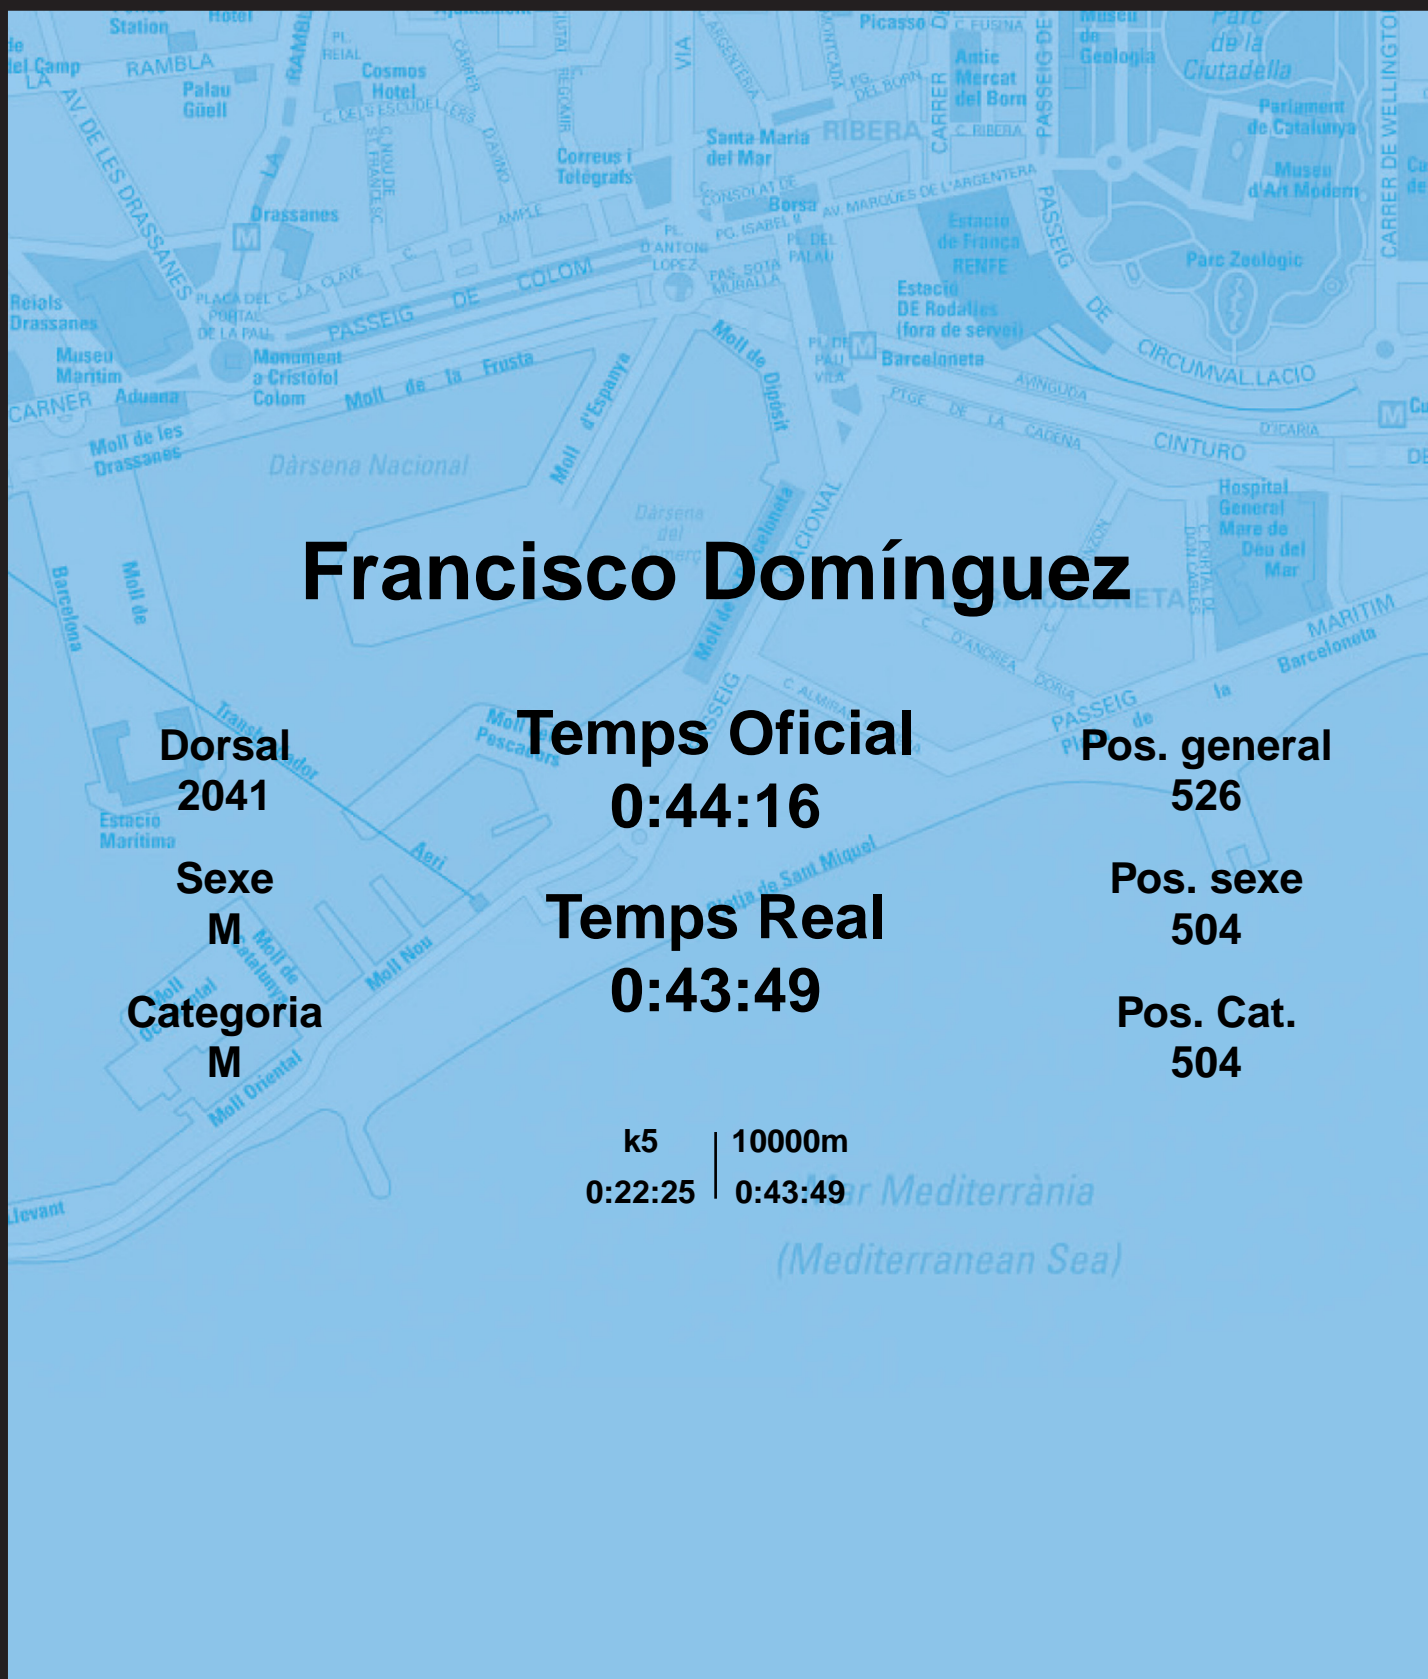

# CORREBARRI

Suma't a la festa

16/10/2016

Ajuntament de Barcelona

## Francisco Domínguez

Dorsal  
2041

Sexe  
M

Categoria  
M

Temps Oficial  
0:44:16

Temps Real  
0:43:49

Pos. general  
526

Pos. sexe  
504

Pos. Cat.  
504

k5 | 10000m  
0:22:25 | 0:43:49

Mar Mediterrània  
(Mediterranean Sea)