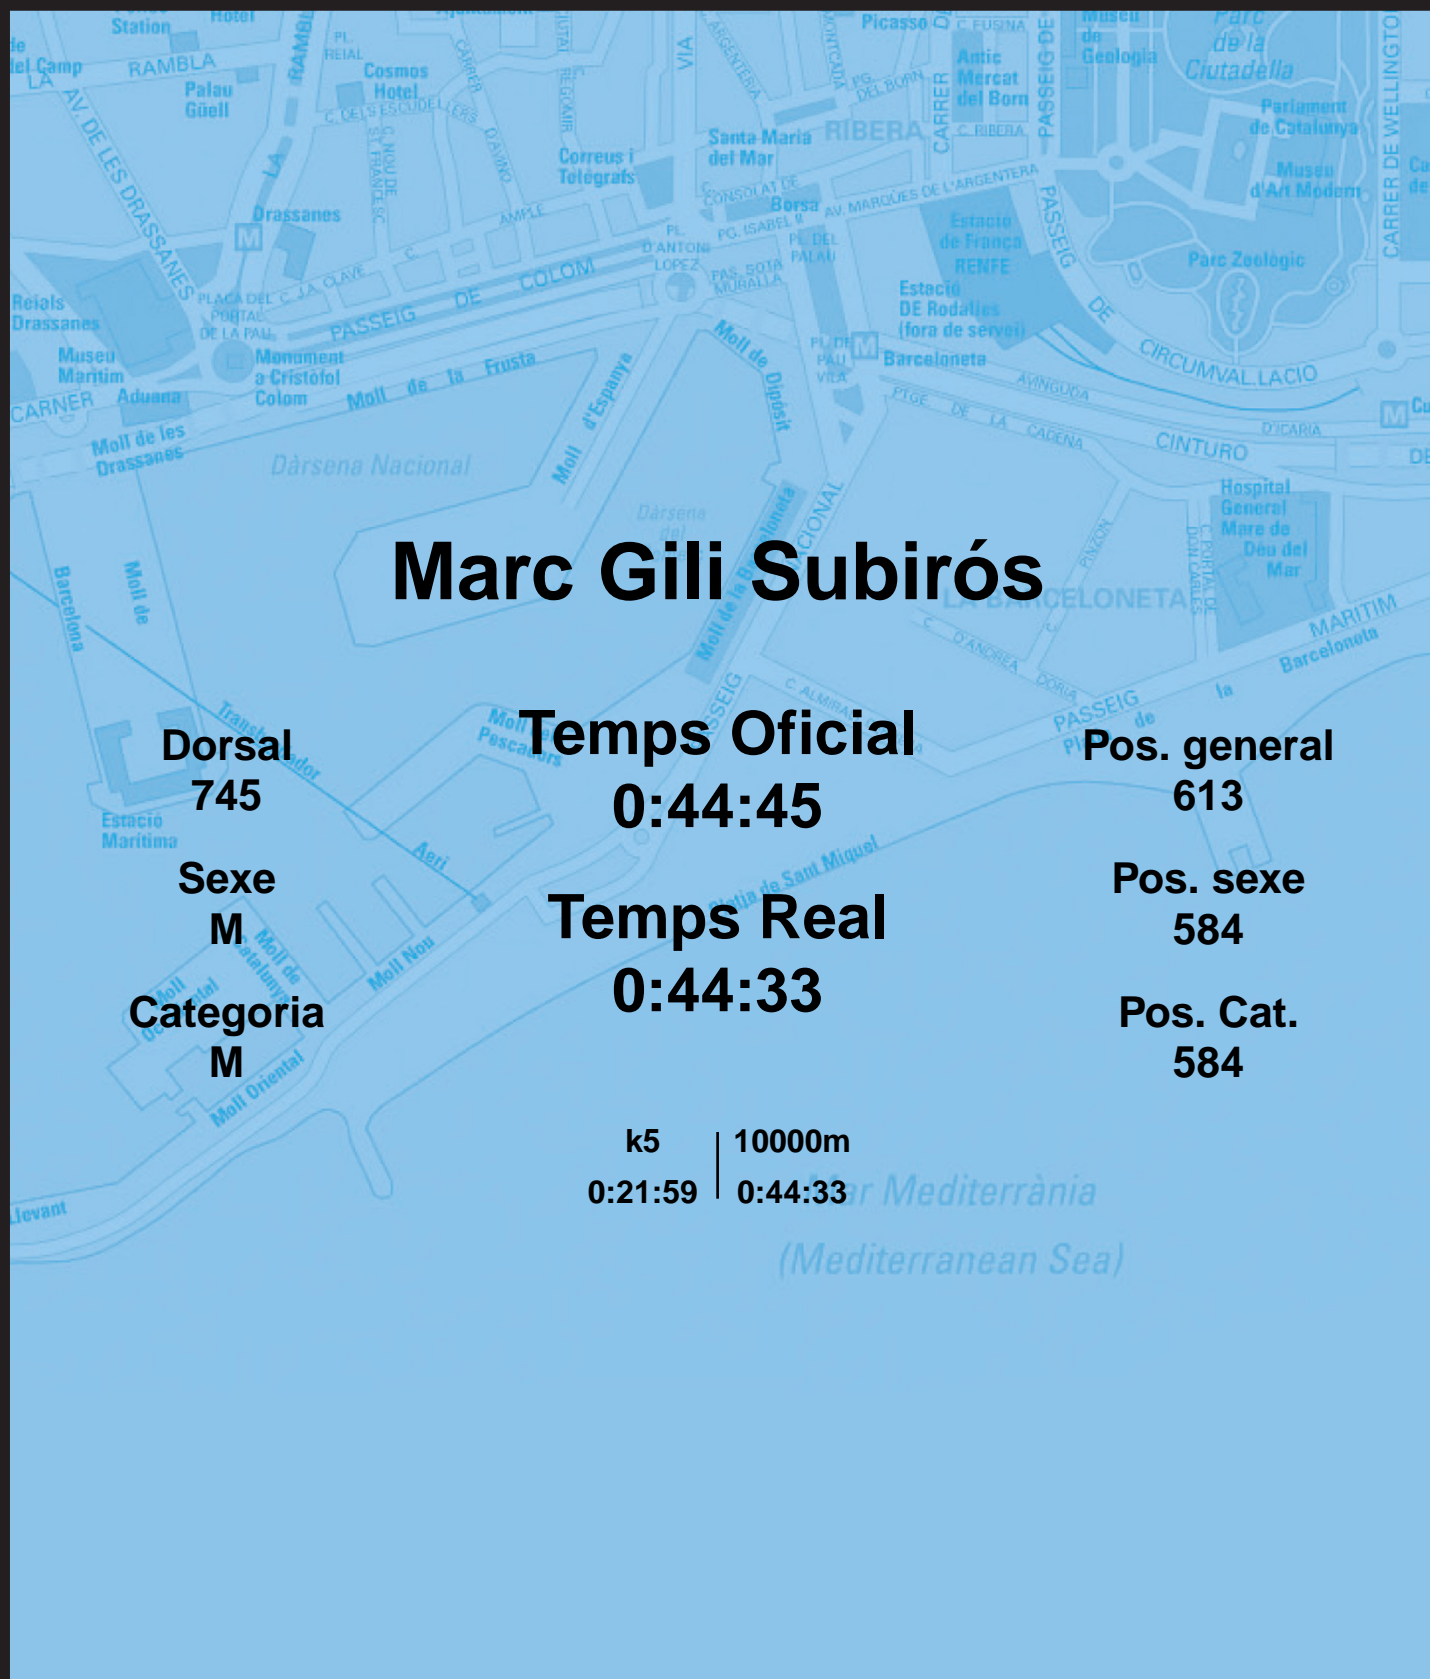

# CORREBARRI

Suma't a la festa

16/10/2016

Ajuntament de  
Barcelona

## Marc Gili Subirós

Dorsal  
745

Sexe  
M

Categoria  
M

Temps Oficial  
0:44:45

Temps Real  
0:44:33

k5 | 10000m  
0:21:59 | 0:44:33

Pos. general  
613

Pos. sexe  
584

Pos. Cat.  
584