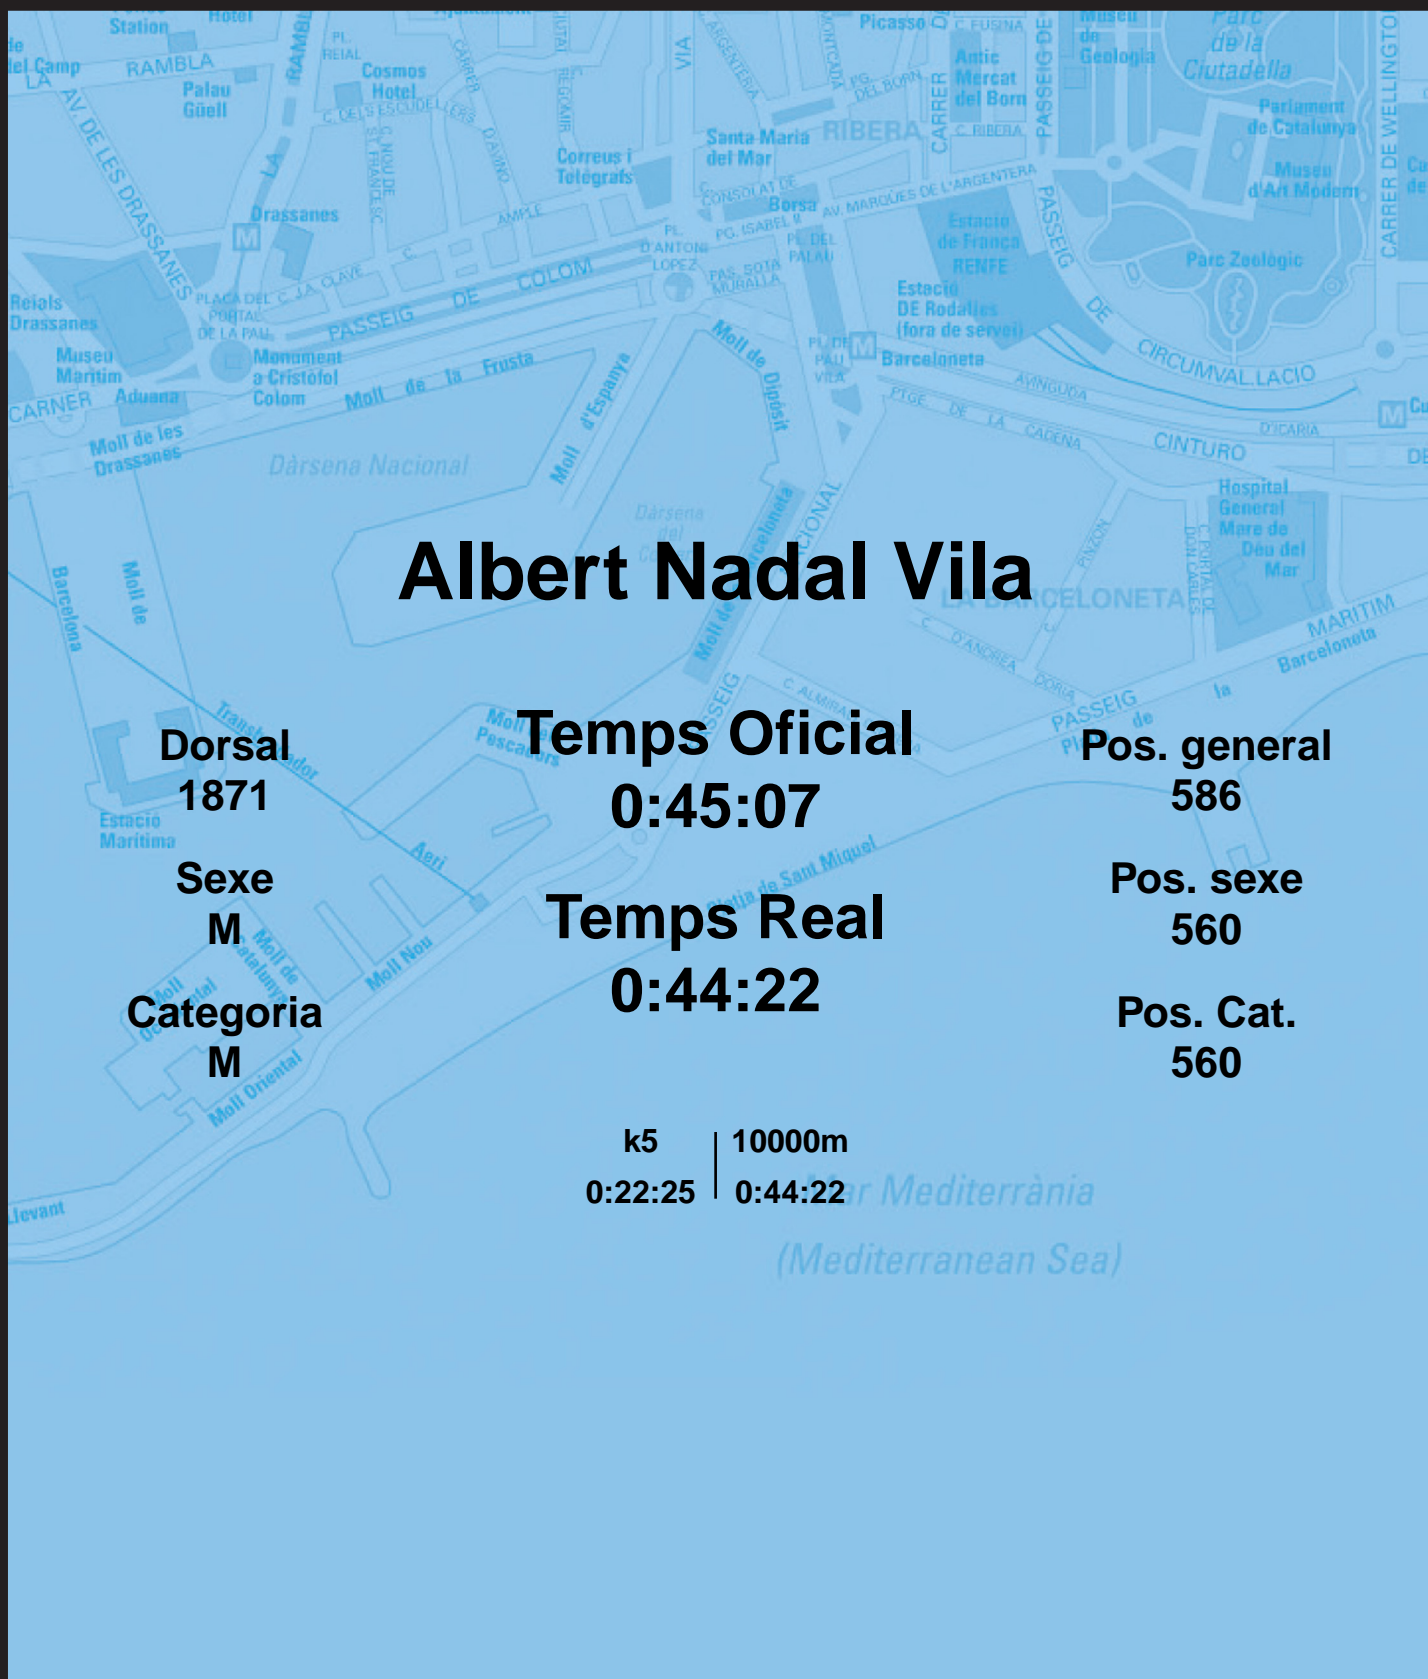

# CORREBARRI

Suma't a la festa

16/10/2016

Ajuntament de  
Barcelona

## Albert Nadal Vila

Dorsal  
1871

Sexe  
M

Categoria  
M

Temps Oficial  
0:45:07

Temps Real  
0:44:22

Pos. general  
586

Pos. sexe  
560

Pos. Cat.  
560

k5 | 10000m  
0:22:25 | 0:44:22

Mar Mediterrània  
(Mediterranean Sea)