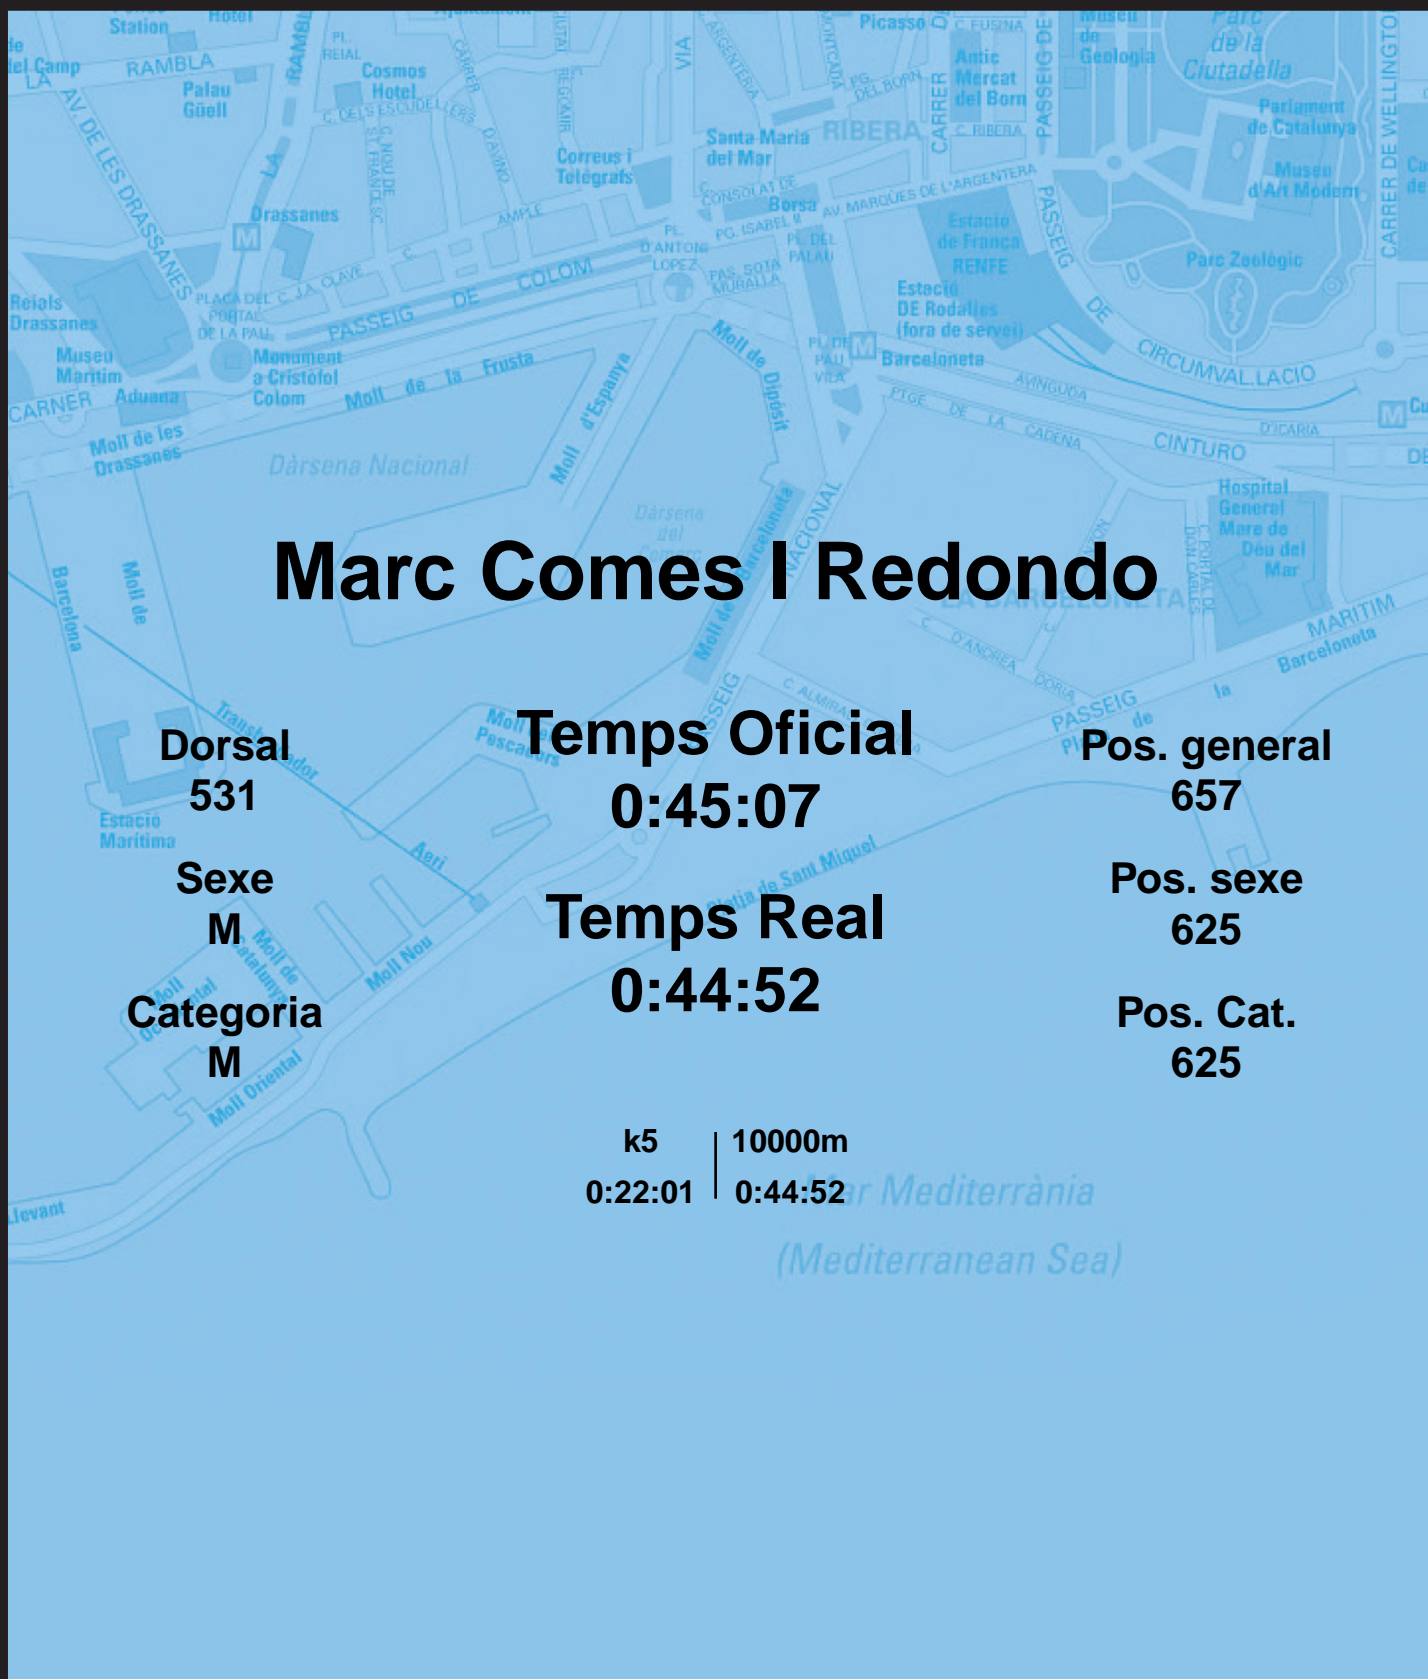

# CORREBARRI

Suma't a la festa

16/10/2016

Ajuntament de Barcelona

## Marc Comes I Redondo

Dorsal  
531

Sexe  
M

Categoria  
M

Temps Oficial  
0:45:07

Temps Real  
0:44:52

Pos. general  
657

Pos. sexe  
625

Pos. Cat.  
625

k5 | 10000m  
0:22:01 | 0:44:52

Mar Mediterrània  
(Mediterranean Sea)