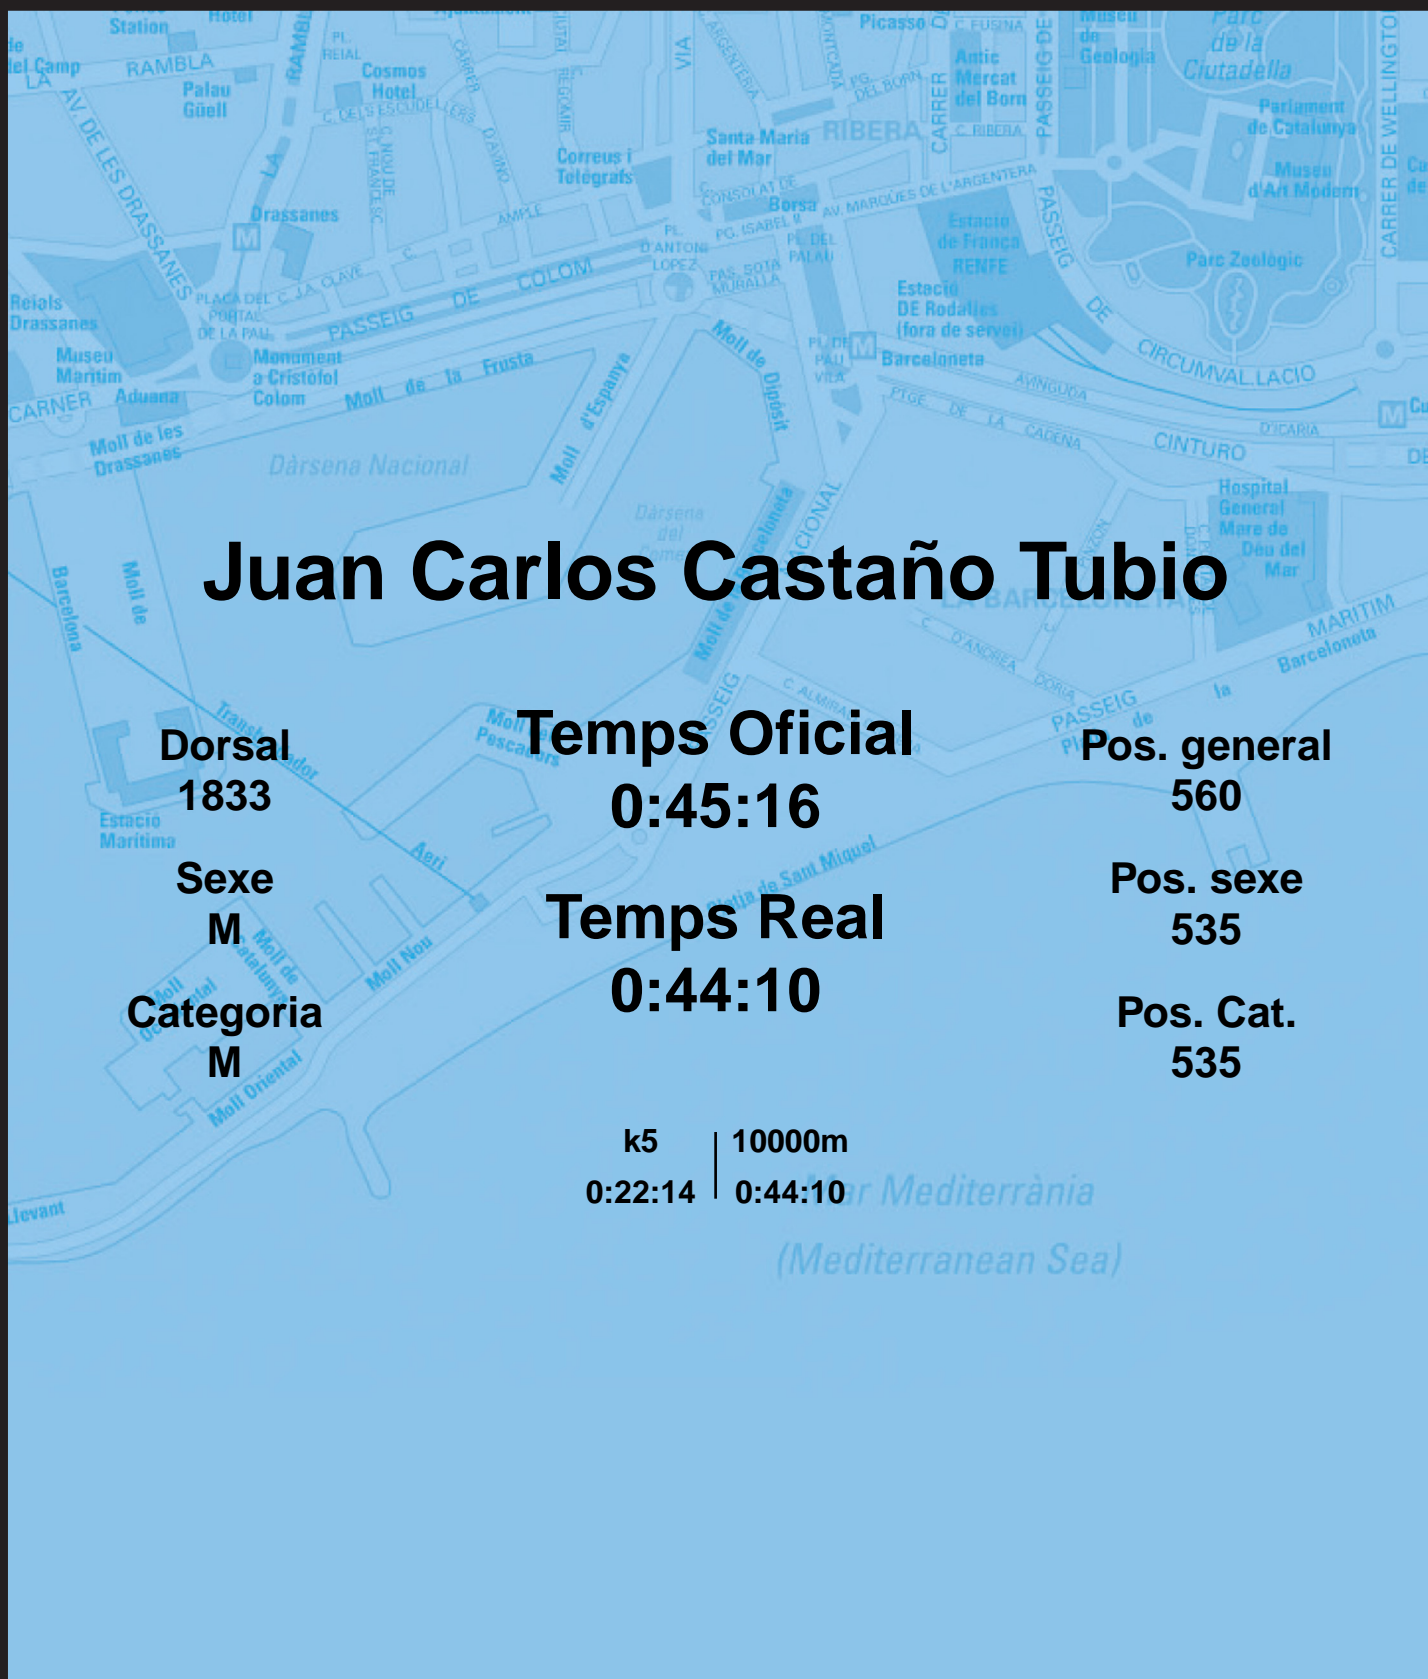

CORREBARRI

Suma't a la festa

16/10/2016

Ajuntament de Barcelona

Juan Carlos Castaño Tubio

Dorsal
1833

Sexe
M

Categoria
M

Temps Oficial
0:45:16

Temps Real
0:44:10

Pos. general
560

Pos. sexe
535

Pos. Cat.
535

k5 | 10000m
0:22:14 | 0:44:10

Mar Mediterrània
(Mediterranean Sea)