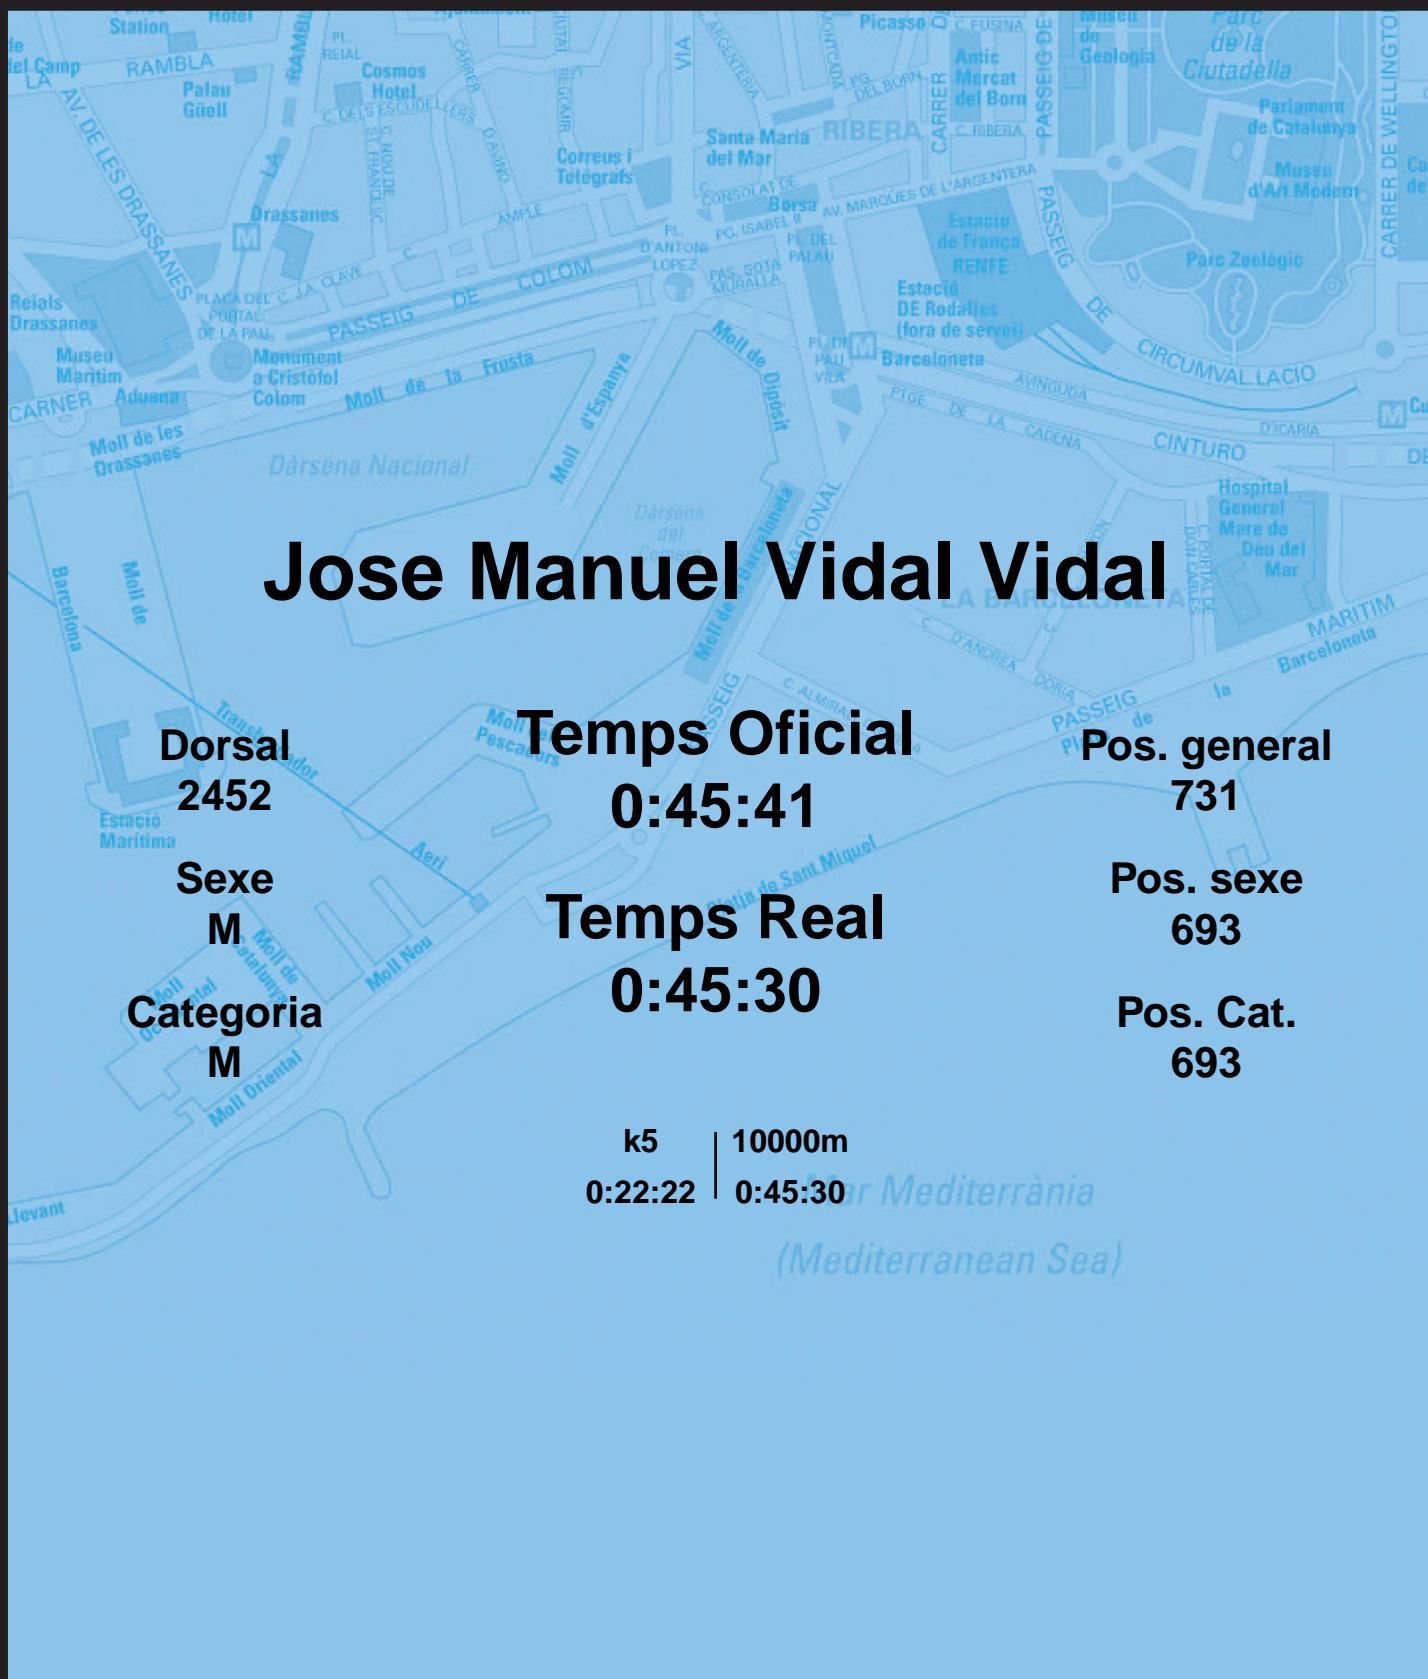

# CORREBARRI

Suma't a la festa  
16/10/2016

Ajuntament de  
Barcelona

## Jose Manuel Vidal Vidal

Dorsal  
2452

Sexe  
M

Categoria  
M

Temps Oficial  
0:45:41

Temps Real  
0:45:30

Pos. general  
731

Pos. sexe  
693

Pos. Cat.  
693

k5 | 10000m  
0:22:22 | 0:45:30

Mar Mediterrània  
(Mediterranean Sea)