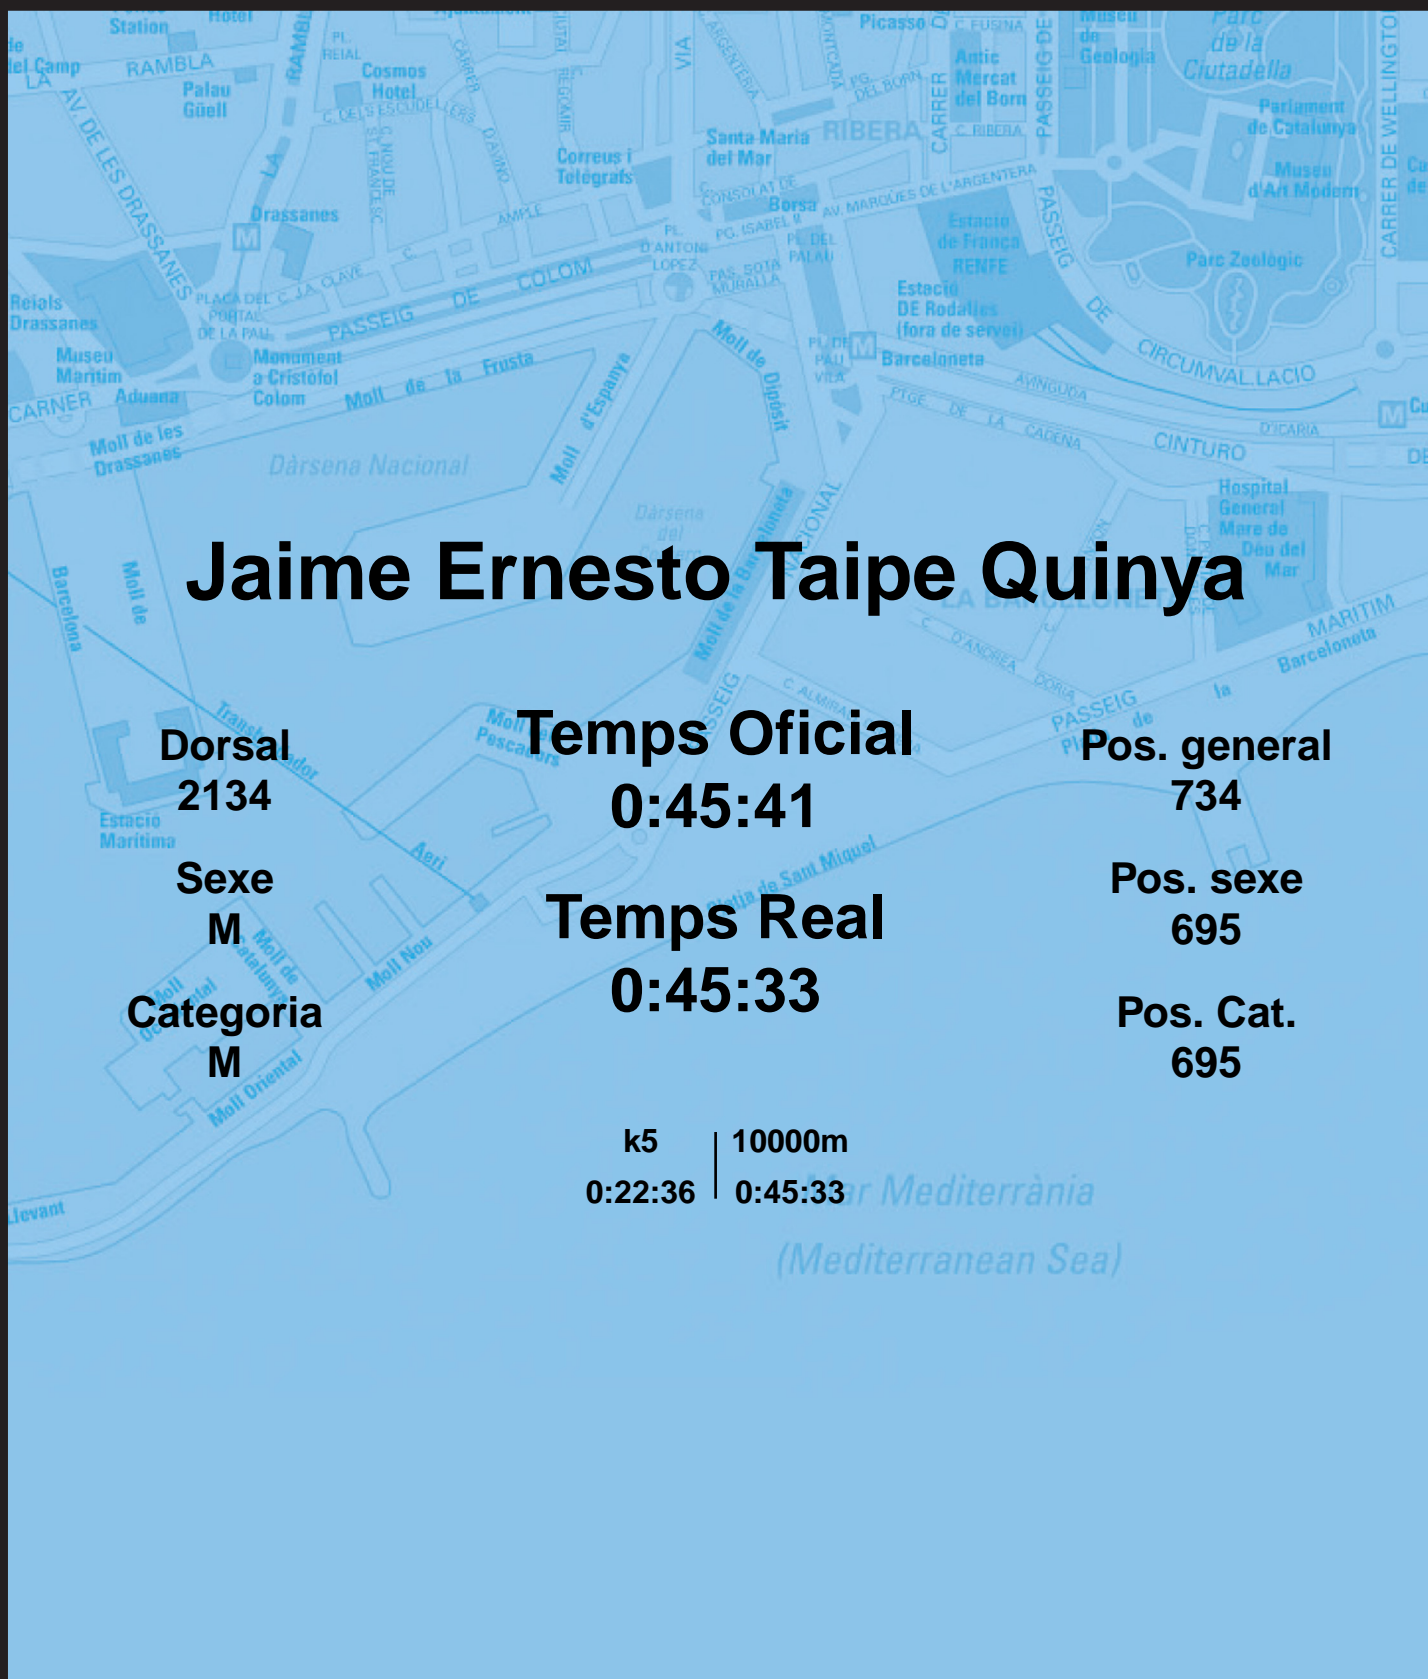

CORREBARRI

Suma't a la festa

16/10/2016

Ajuntament de
Barcelona

Jaime Ernesto Taipe Quinya

Dorsal
2134

Sexe
M

Categoria
M

Temps Oficial
0:45:41

Temps Real
0:45:33

Pos. general
734

Pos. sexe
695

Pos. Cat.
695

k5 | 10000m
0:22:36 | 0:45:33

Mar Mediterrània
(Mediterranean Sea)