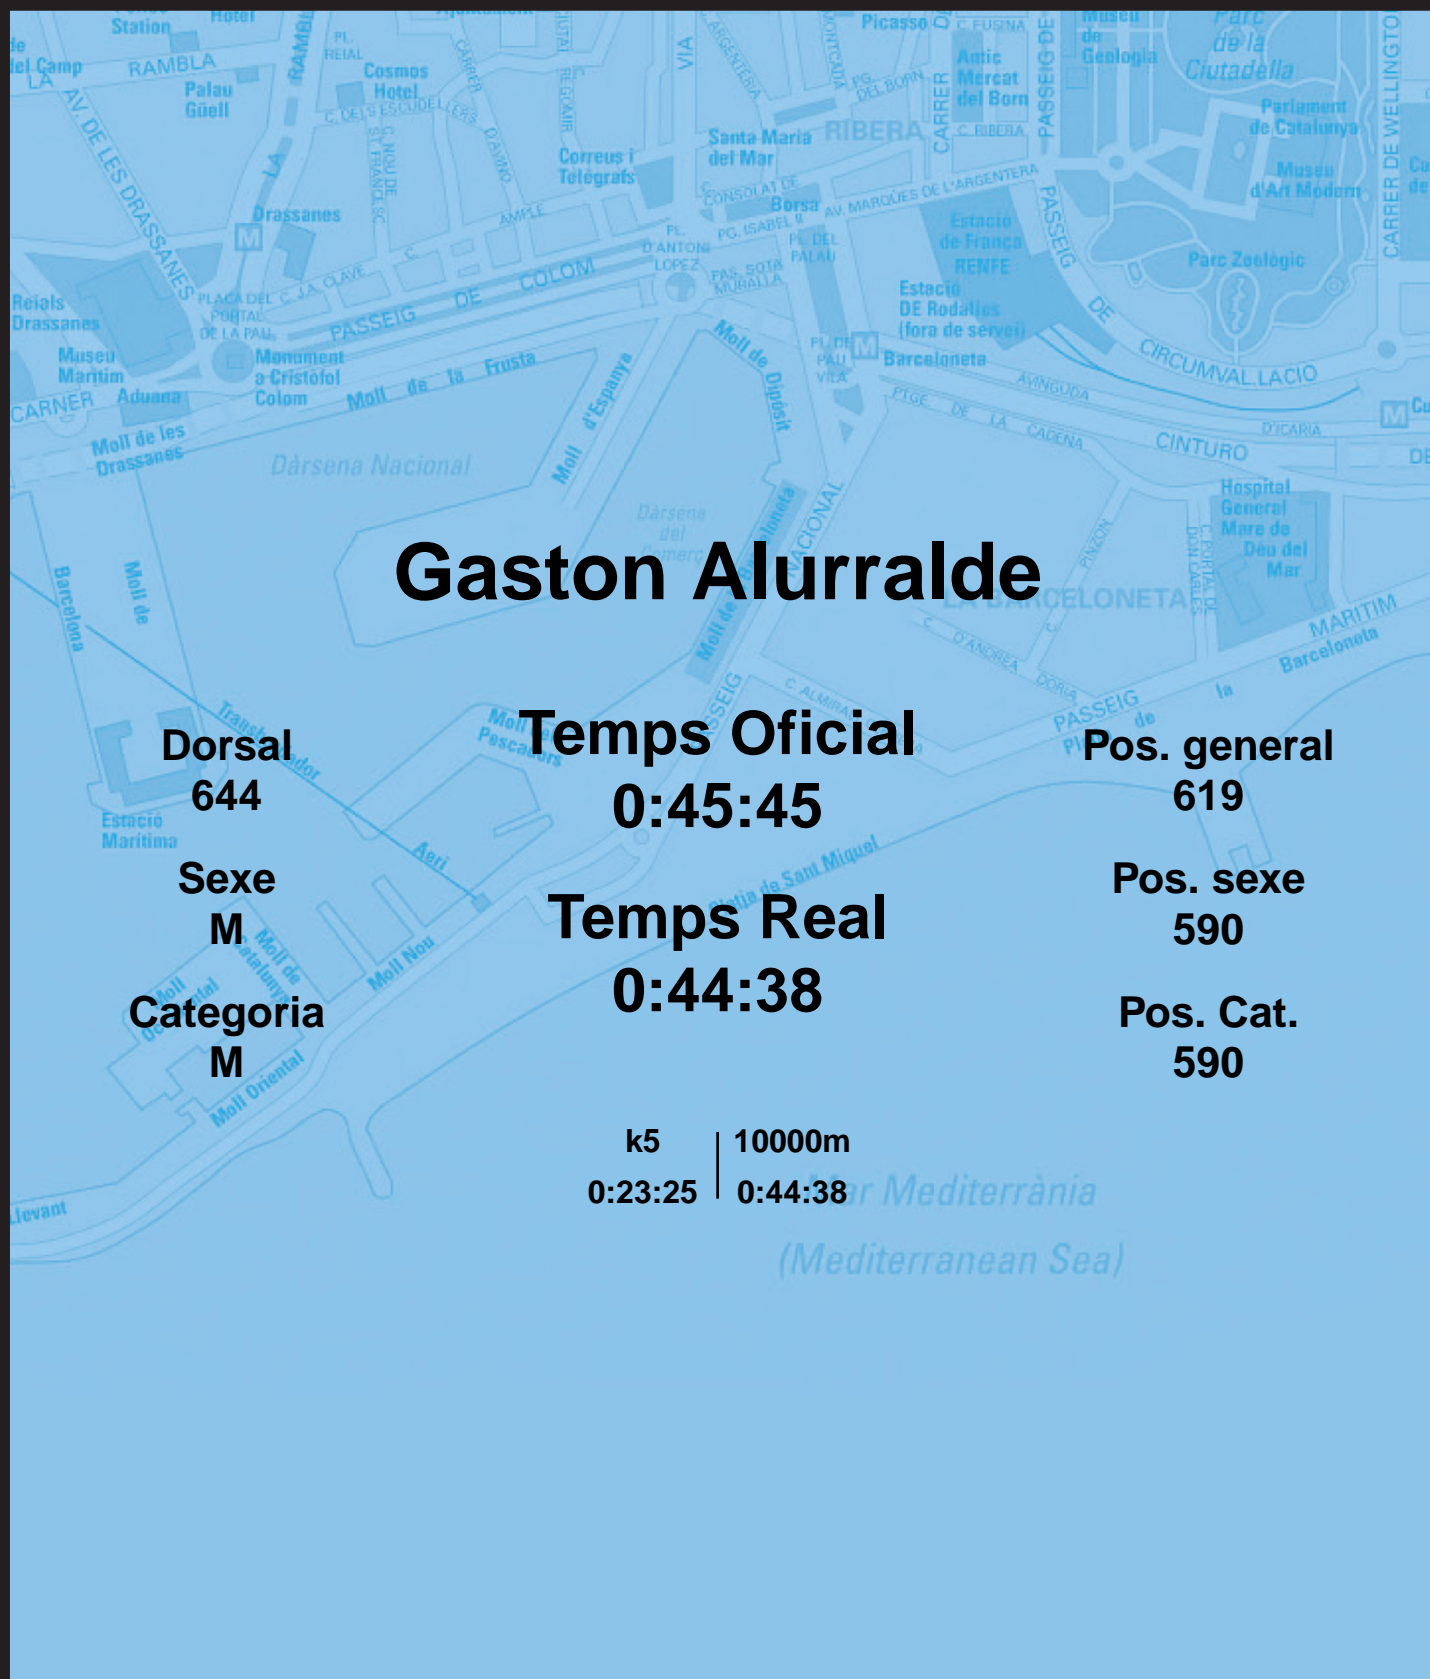

CORREBARRI

Suma't a la festa

16/10/2016

Ajuntament de
Barcelona

Gaston Alurralde

Dorsal
644

Sexe
M

Categoria
M

Temps Oficial
0:45:45

Temps Real
0:44:38

Pos. general
619

Pos. sexe
590

Pos. Cat.
590

k5 | 10000m
0:23:25 | 0:44:38

Mar Mediterrània
(Mediterranean Sea)