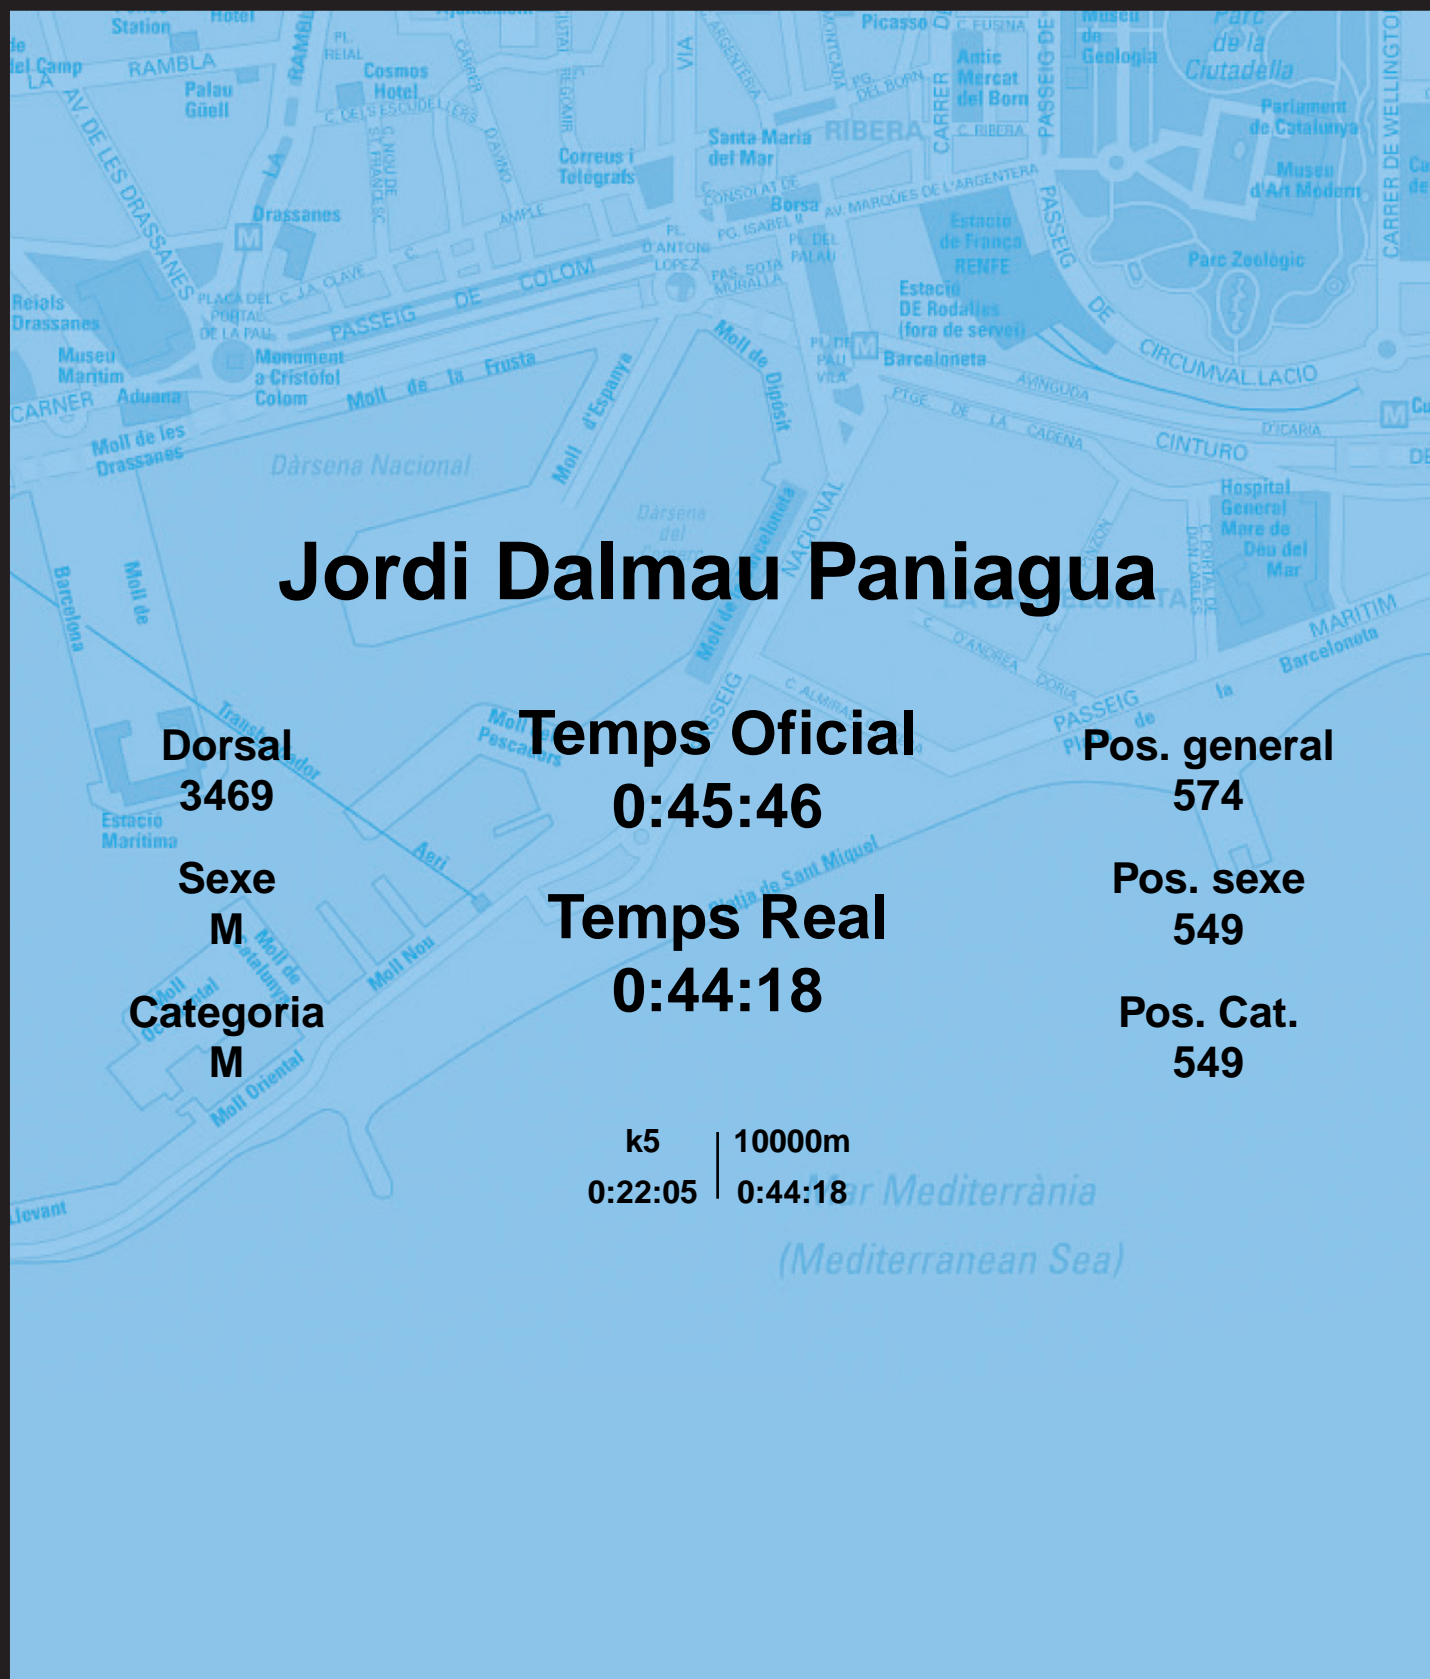

CORREBARRI

Suma't a la festa

16/10/2016

Ajuntament de
Barcelona

Jordi Dalmau Paniagua

Dorsal
3469

Sexe
M

Categoria
M

Temps Oficial
0:45:46

Temps Real
0:44:18

Pos. general
574

Pos. sexe
549

Pos. Cat.
549

k5 | 10000m
0:22:05 | 0:44:18

Mar Mediterrània
(Mediterranean Sea)