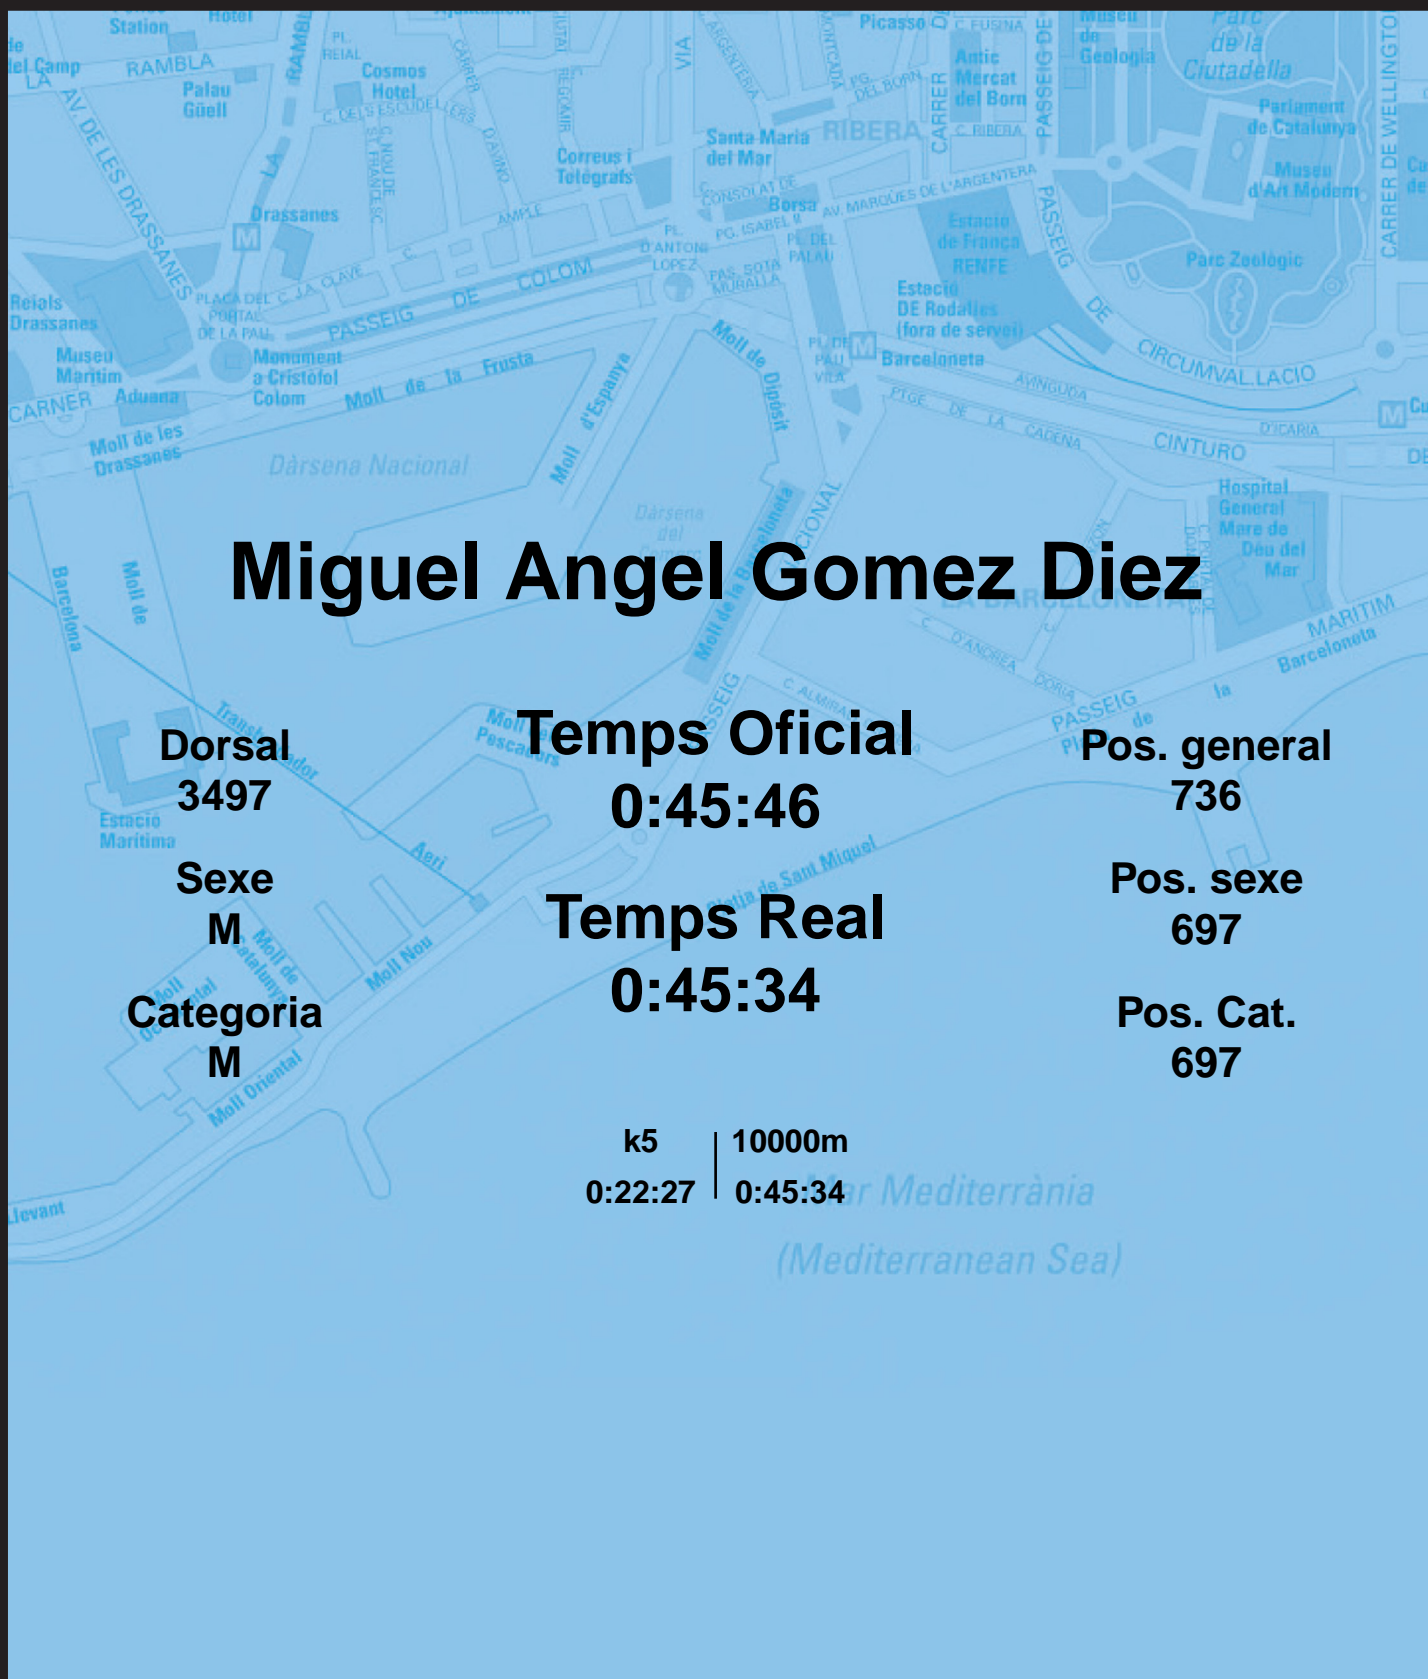

# CORREBARRI

Suma't a la festa  
16/10/2016

Ajuntament de  
Barcelona

## Miguel Angel Gomez Diez

Dorsal  
3497

Sexe  
M

Categoria  
M

Temps Oficial  
0:45:46

Temps Real  
0:45:34

Pos. general  
736

Pos. sexe  
697

Pos. Cat.  
697

k5 | 10000m  
0:22:27 | 0:45:34

Mar Mediterrània  
(Mediterranean Sea)