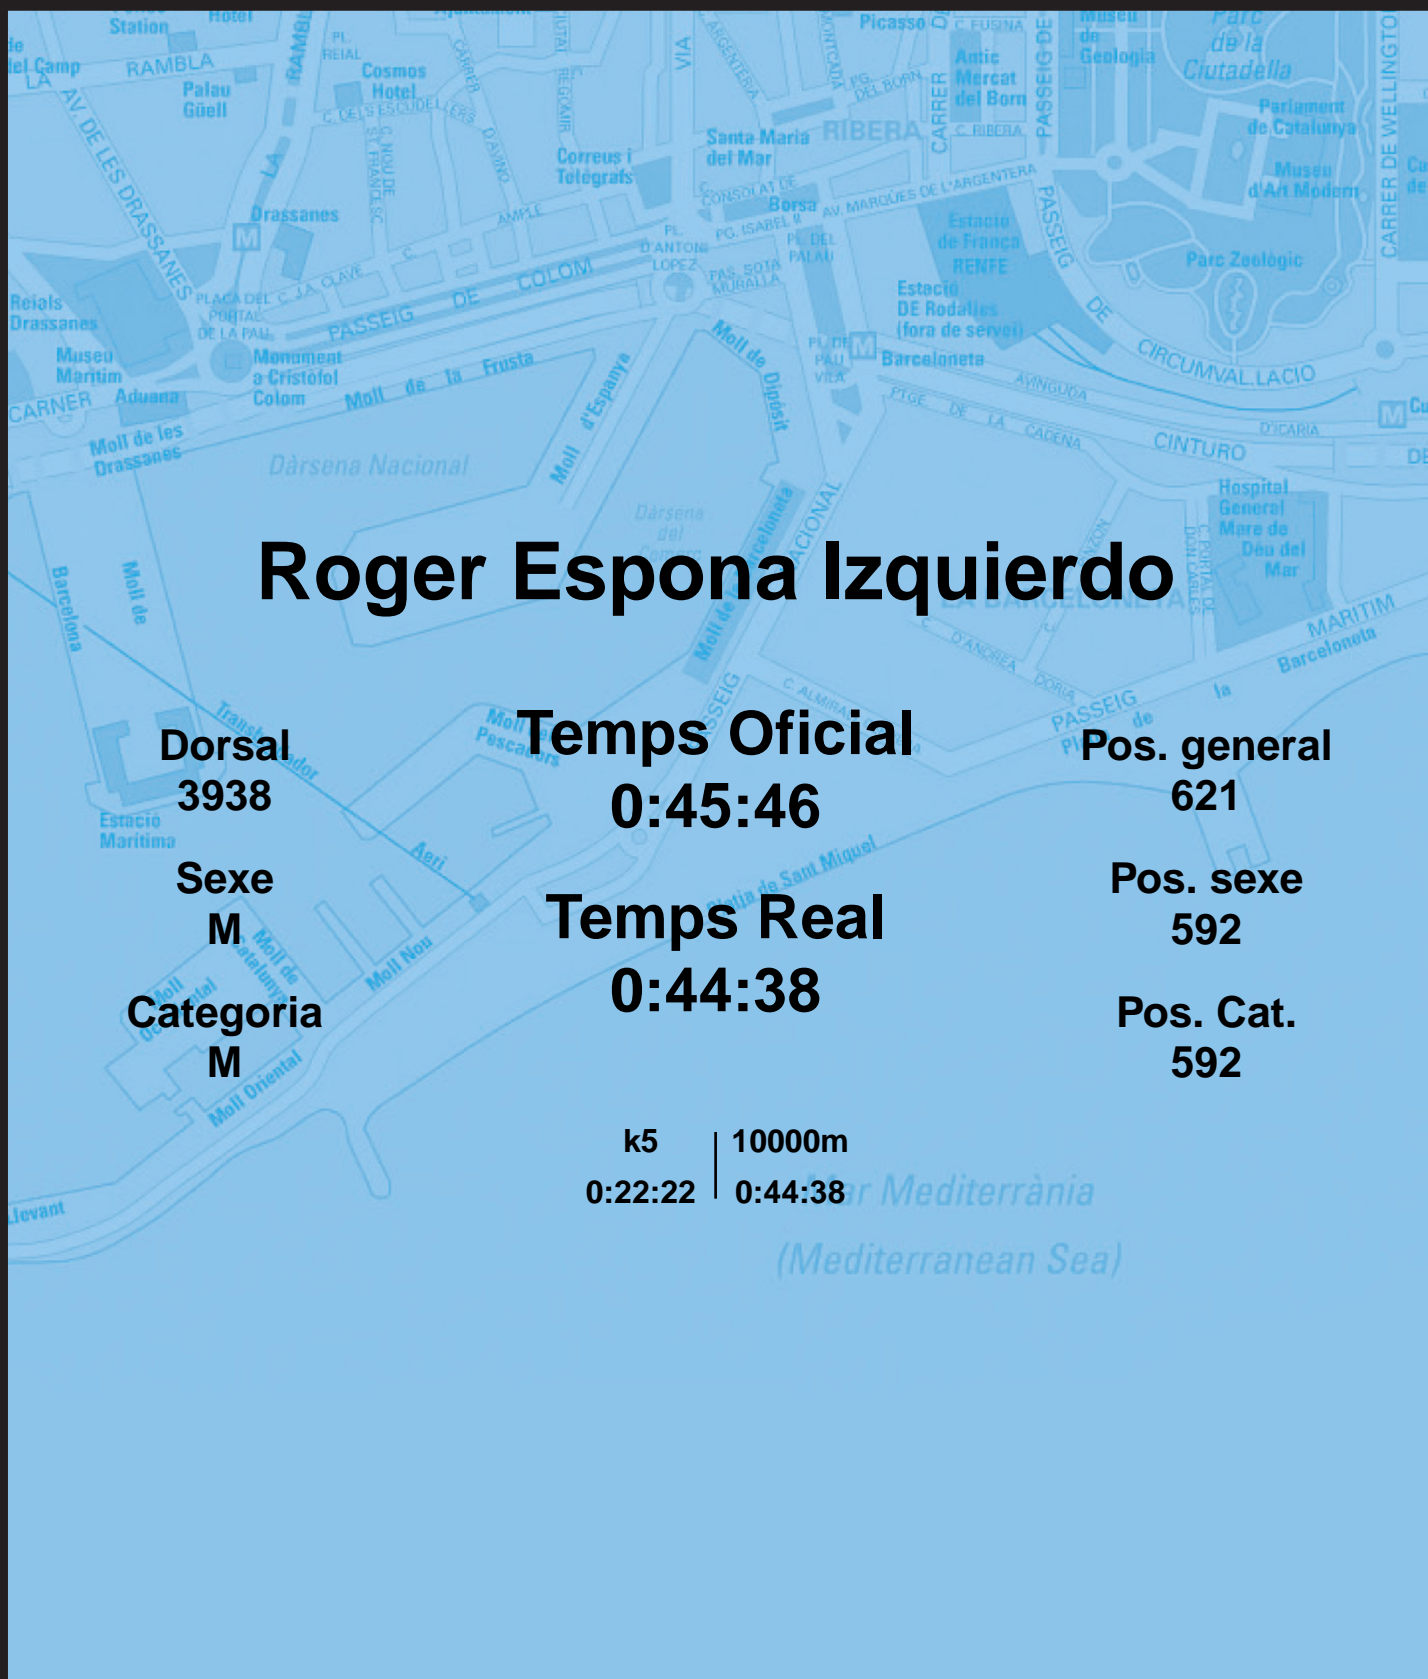

CORREBARRI

Suma't a la festa

16/10/2016

Ajuntament de
Barcelona

Roger Espona Izquierdo

Dorsal
3938

Sexe
M

Categoria
M