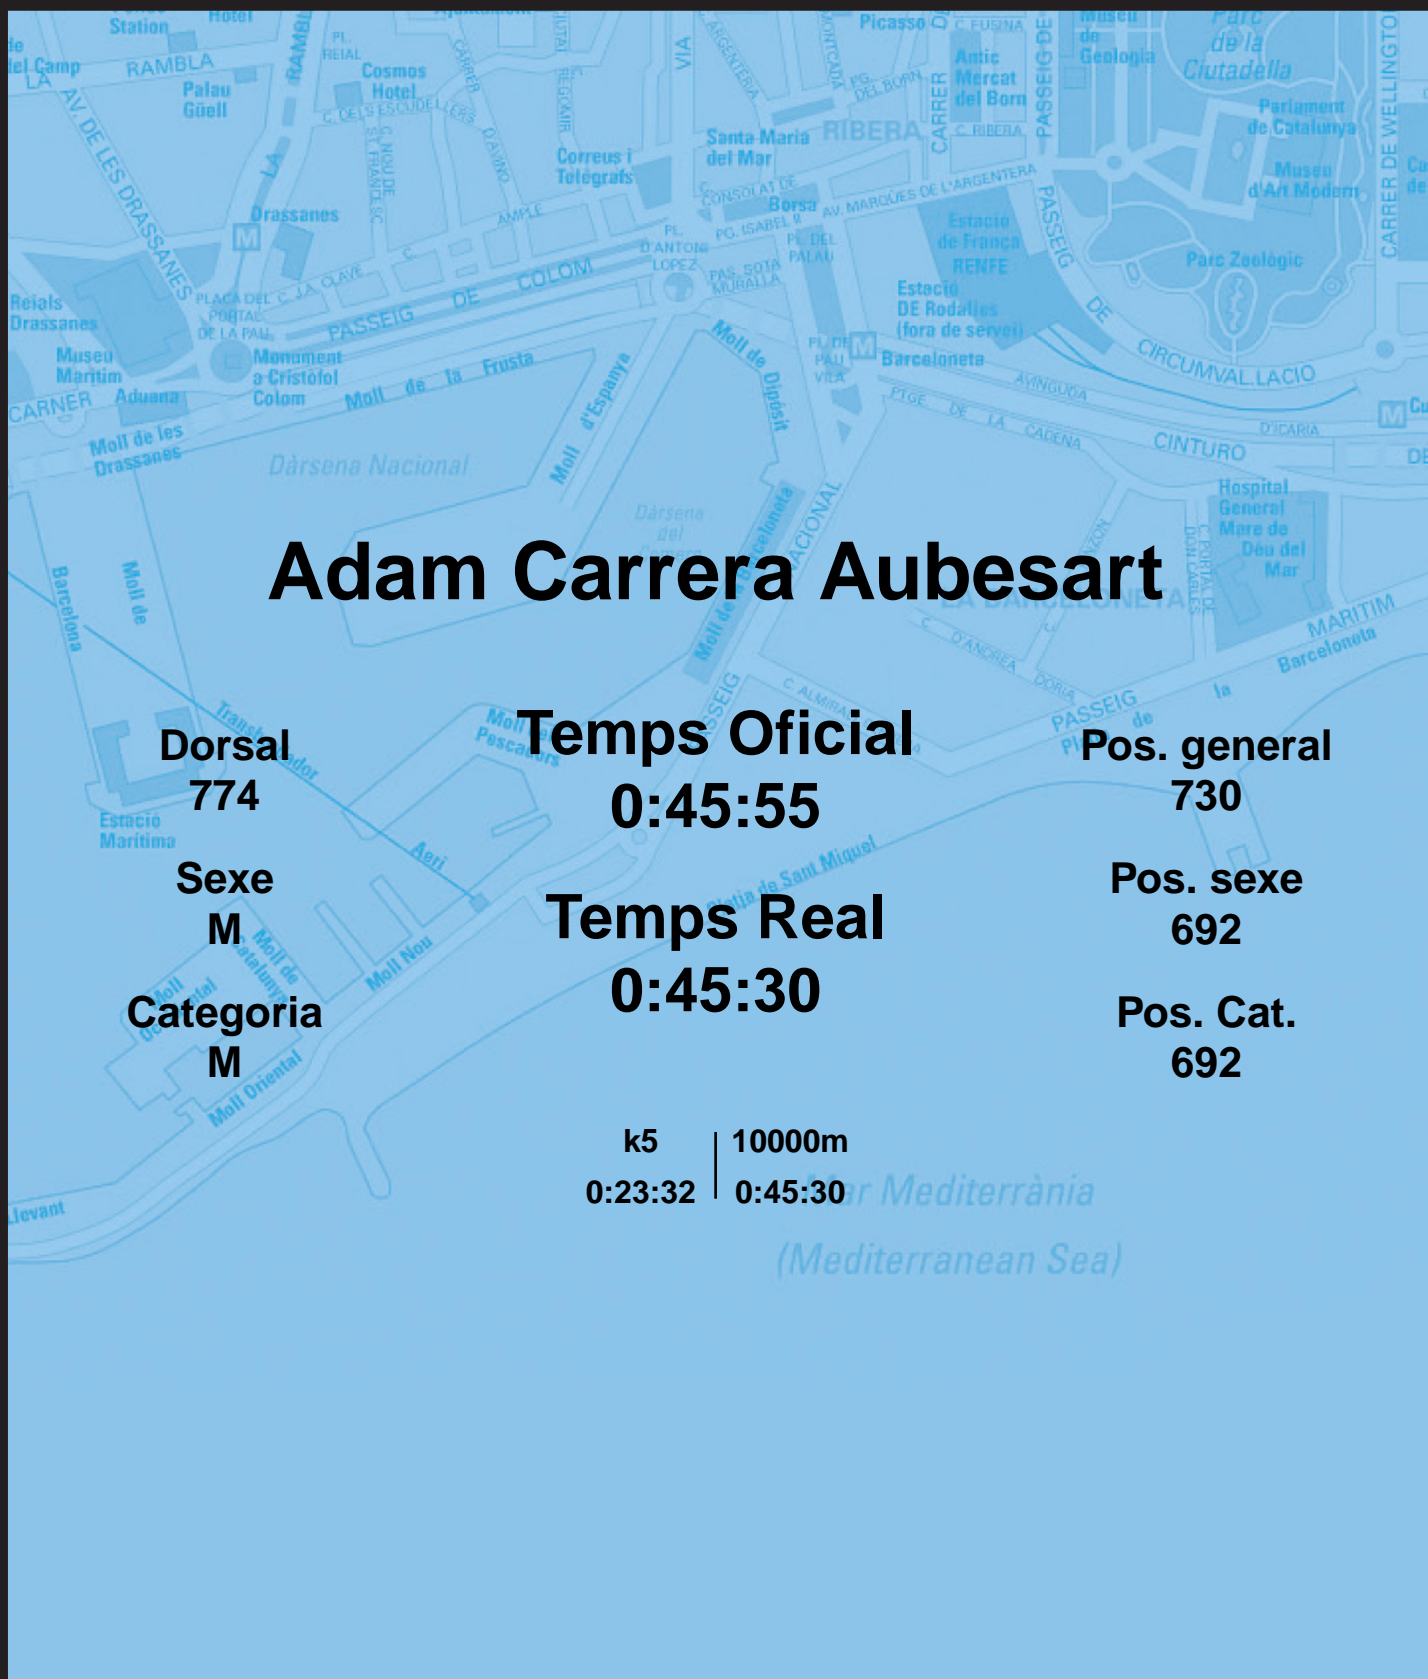

# CORREBARRI

Suma't a la festa  
16/10/2016

Ajuntament de  
Barcelona

## Adam Carrera Aubesart

Dorsal  
774

Sexe  
M

Categoria  
M

Temps Oficial  
0:45:55

Temps Real  
0:45:30

Pos. general  
730

Pos. sexe  
692

Pos. Cat.  
692

k5 | 10000m  
0:23:32 | 0:45:30

Mar Mediterrània  
(Mediterranean Sea)