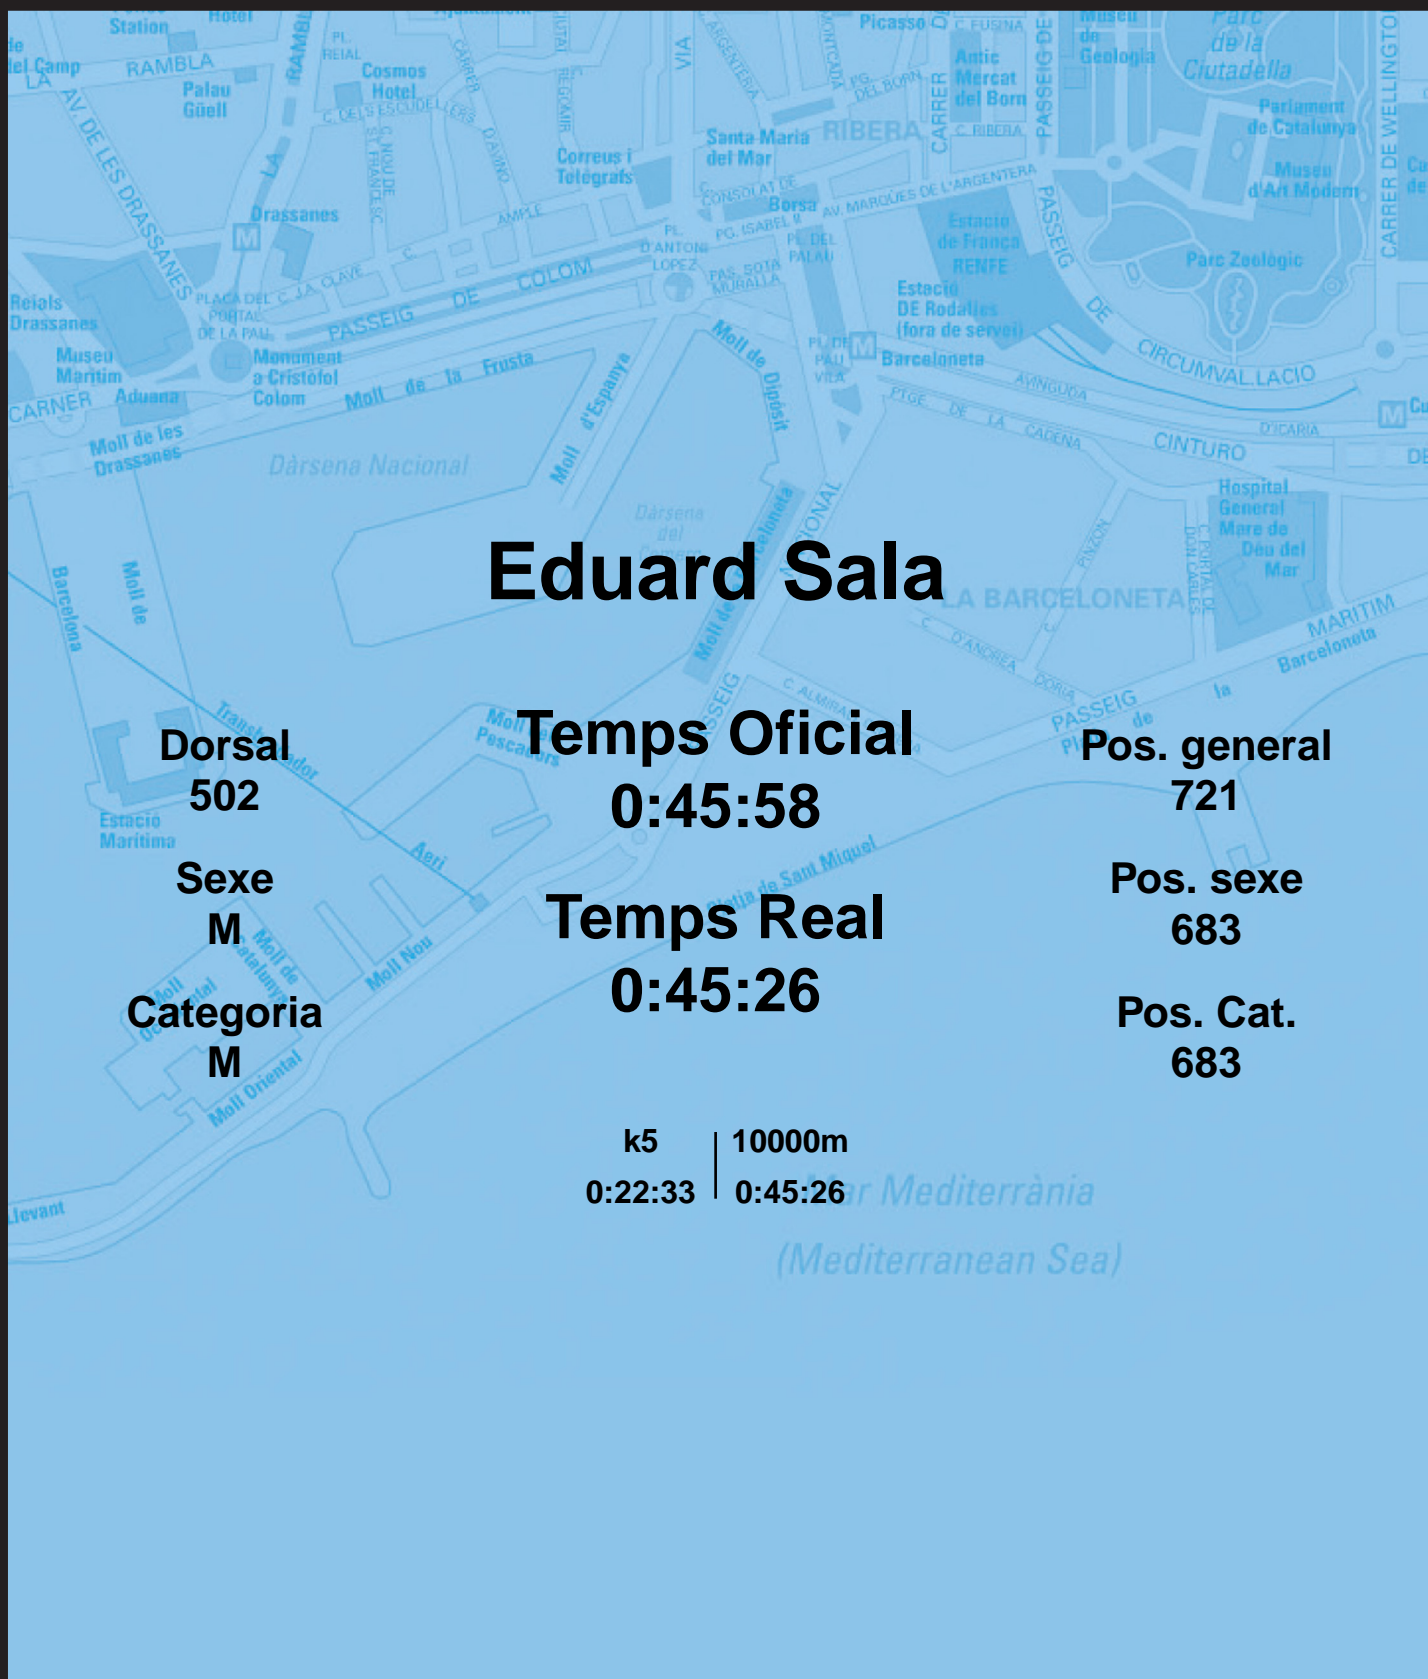

## Eduard Sala

Dorsal  
502

Sexe  
M

Categoria  
M

Temps Oficial  
0:45:58

Temps Real  
0:45:26

k5 | 10000m  
0:22:33 | 0:45:26

Pos. general  
721