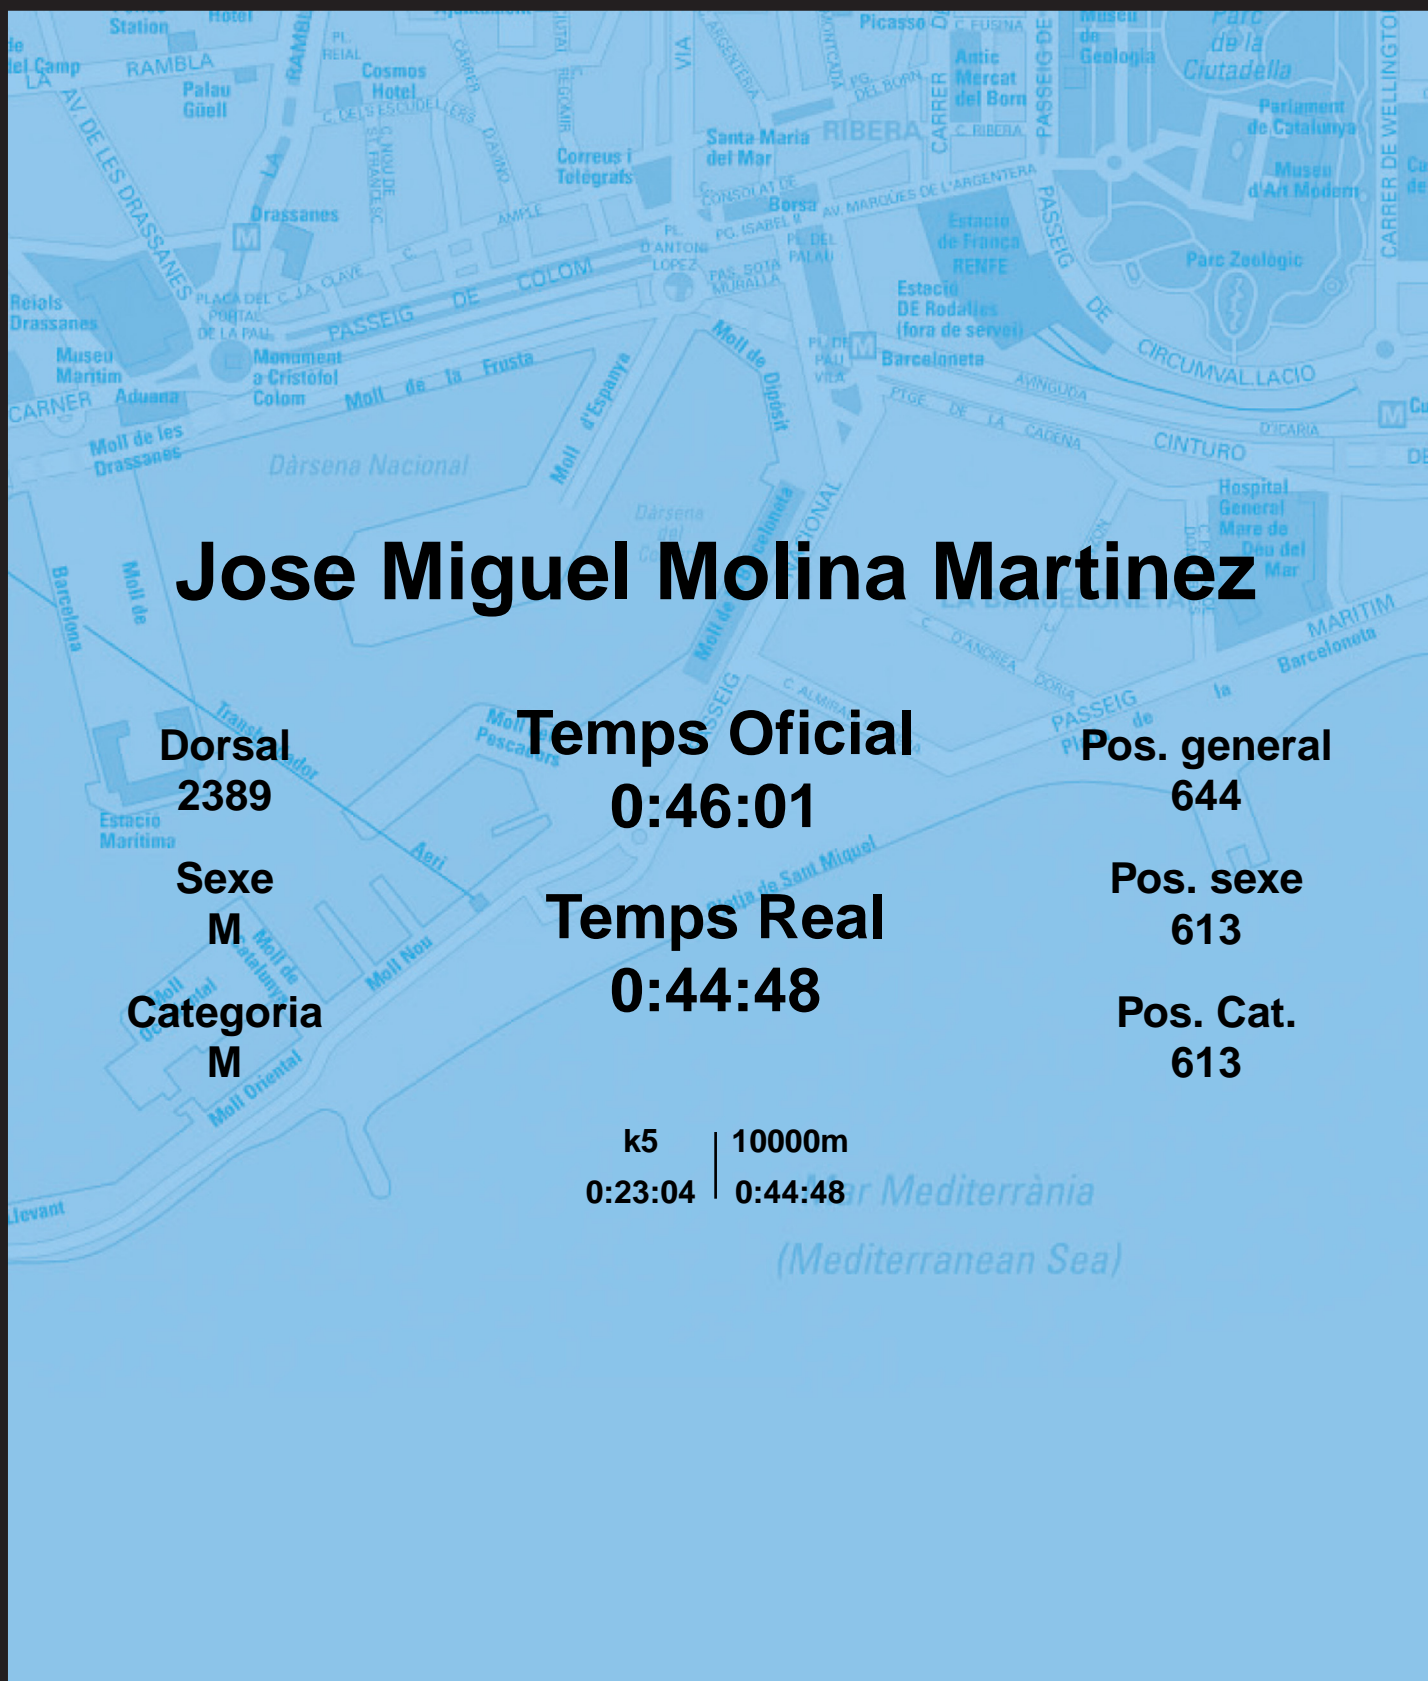

CORREBARRI

Suma't a la festa

16/10/2016

Ajuntament de
Barcelona

Jose Miguel Molina Martinez

Dorsal
2389

Sexe
M

Categoria
M

Temps Oficial
0:46:01

Temps Real
0:44:48

Pos. general
644

Pos. sexe
613

Pos. Cat.
613

k5 | 10000m
0:23:04 | 0:44:48

Mar Mediterrània
(Mediterranean Sea)