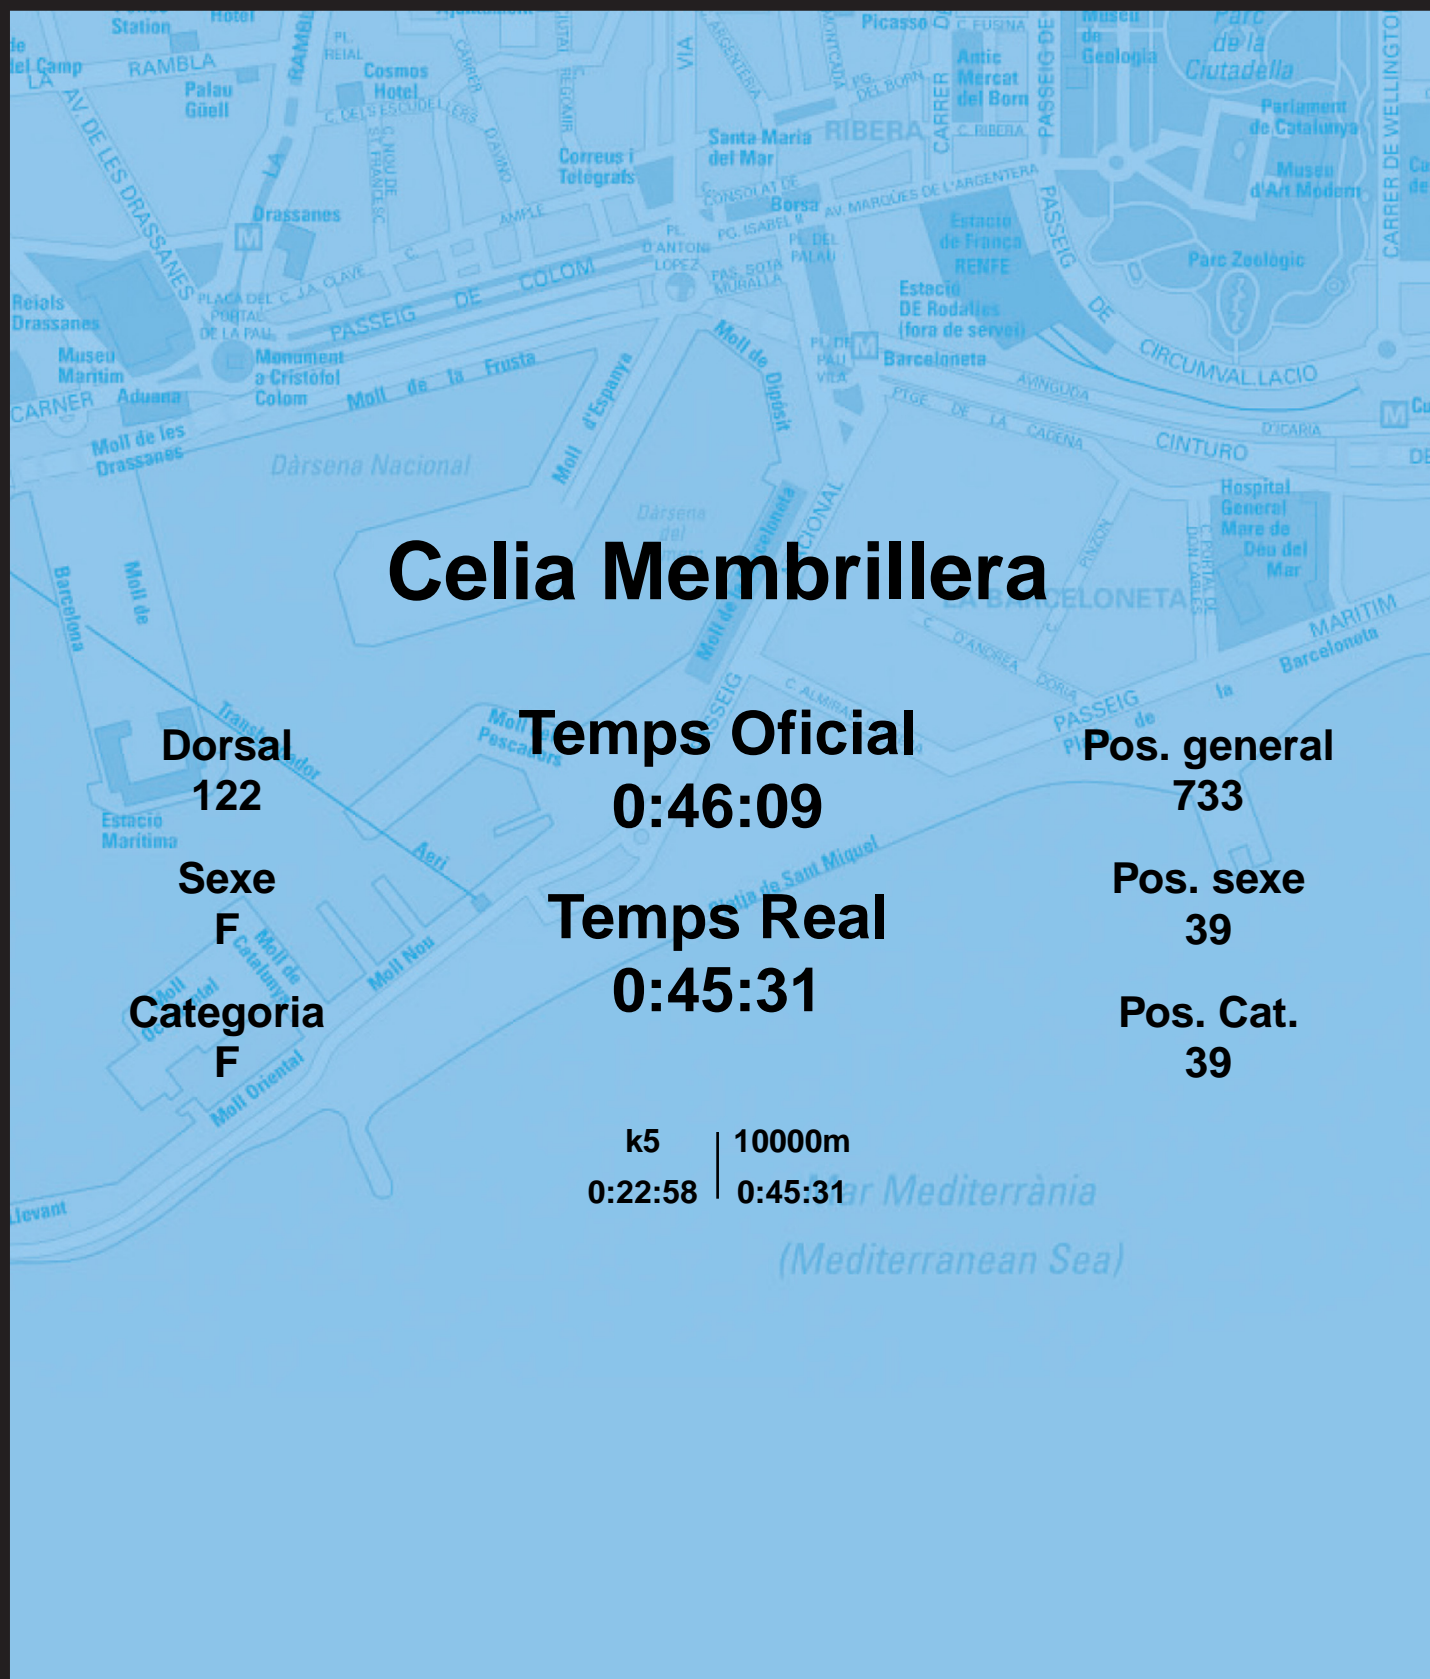

CORREBARRI

Suma't a la festa

16/10/2016

Ajuntament de
Barcelona

Celia Membrillera

Dorsal
122

Sexe
F

Categoria
F

Temps Oficial
0:46:09

Temps Real
0:45:31

Pos. general
733

Pos. sexe
39

Pos. Cat.
39

k5 | 10000m
0:22:58 | 0:45:31

Mar Mediterrània
(Mediterranean Sea)