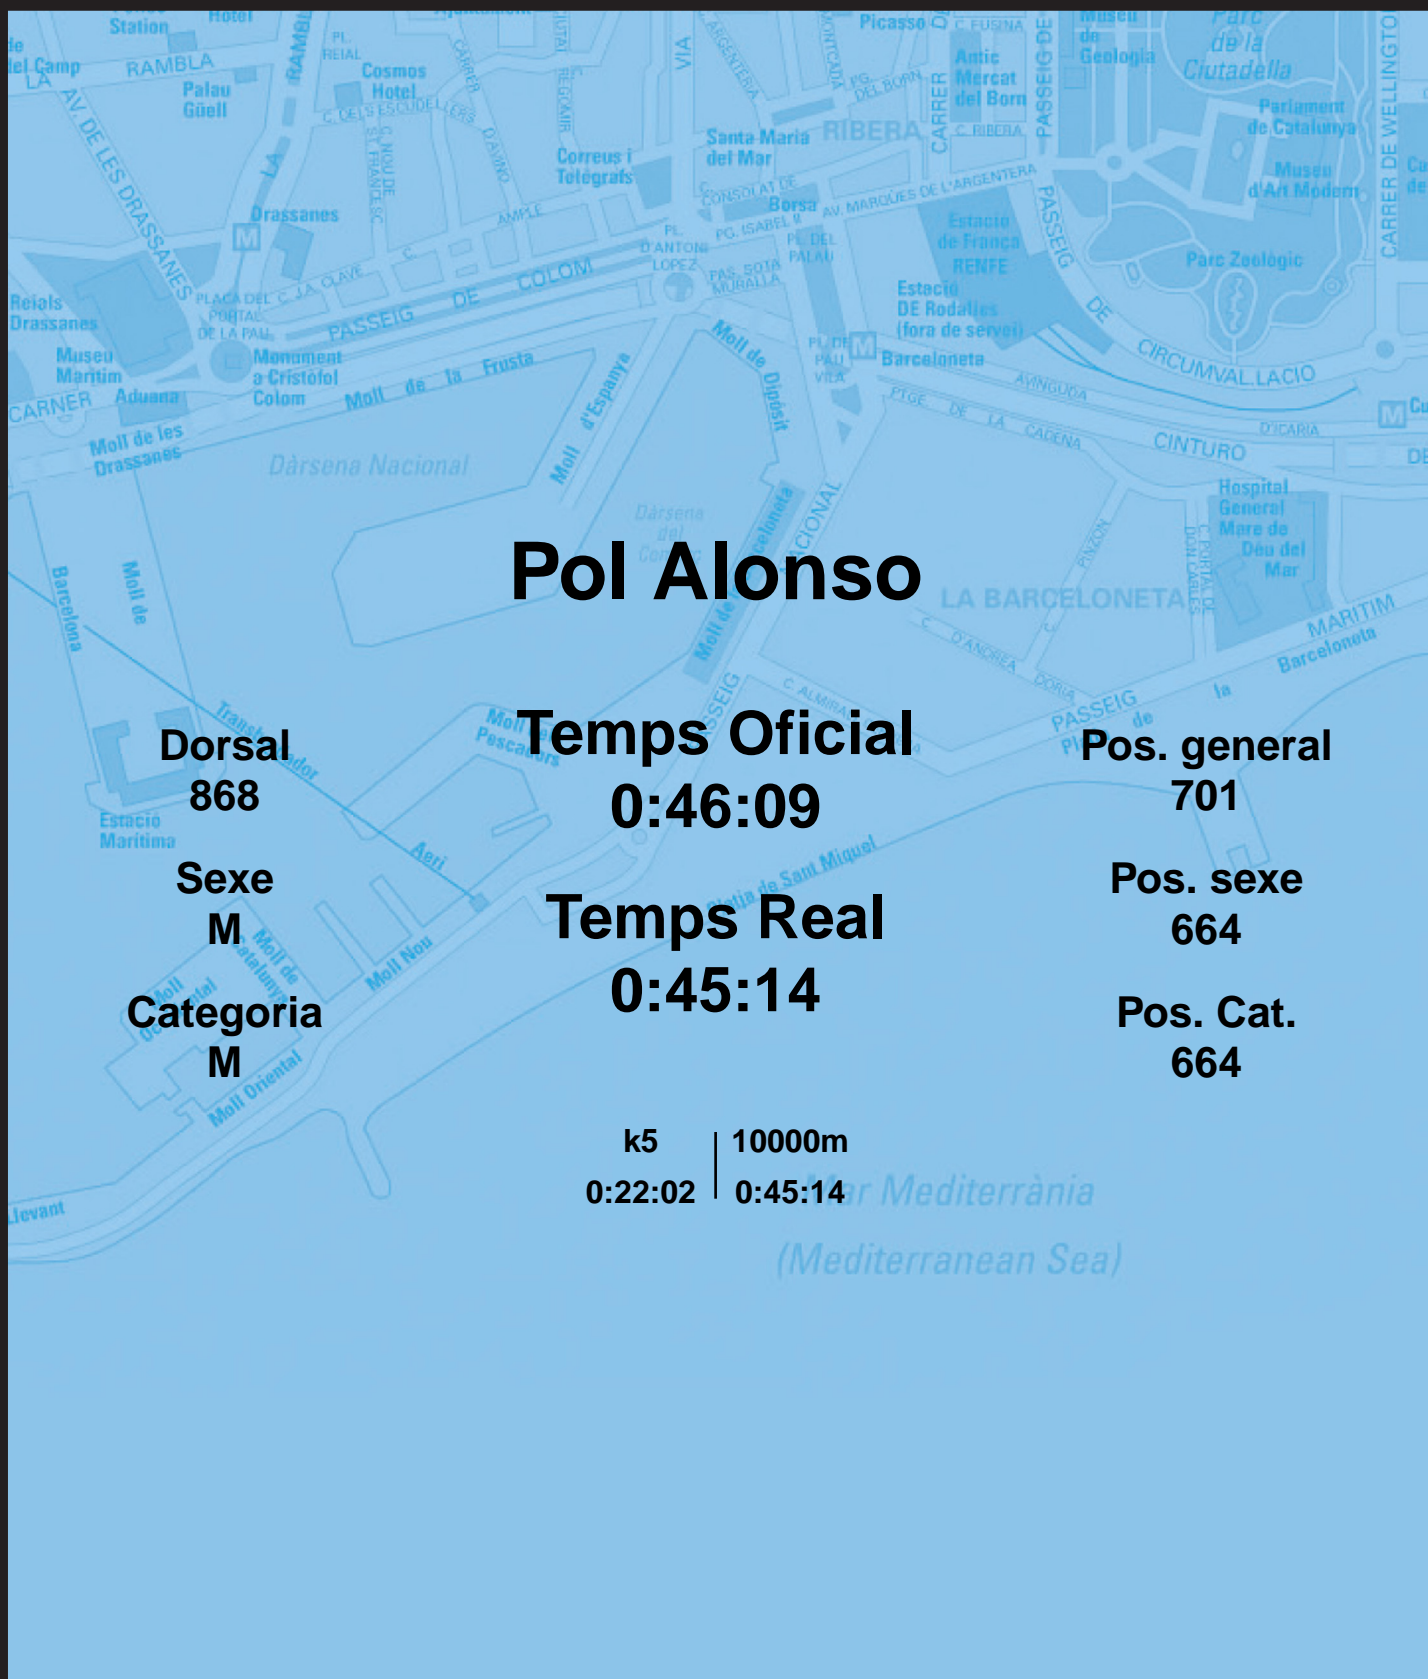

## Pol Alonso

Dorsal  
868

Sexe  
M

Categoria  
M

Temps Oficial  
0:46:09

Temps Real  
0:45:14

k5 | 10000m  
0:22:02 | 0:45:14

Pos. general  
701