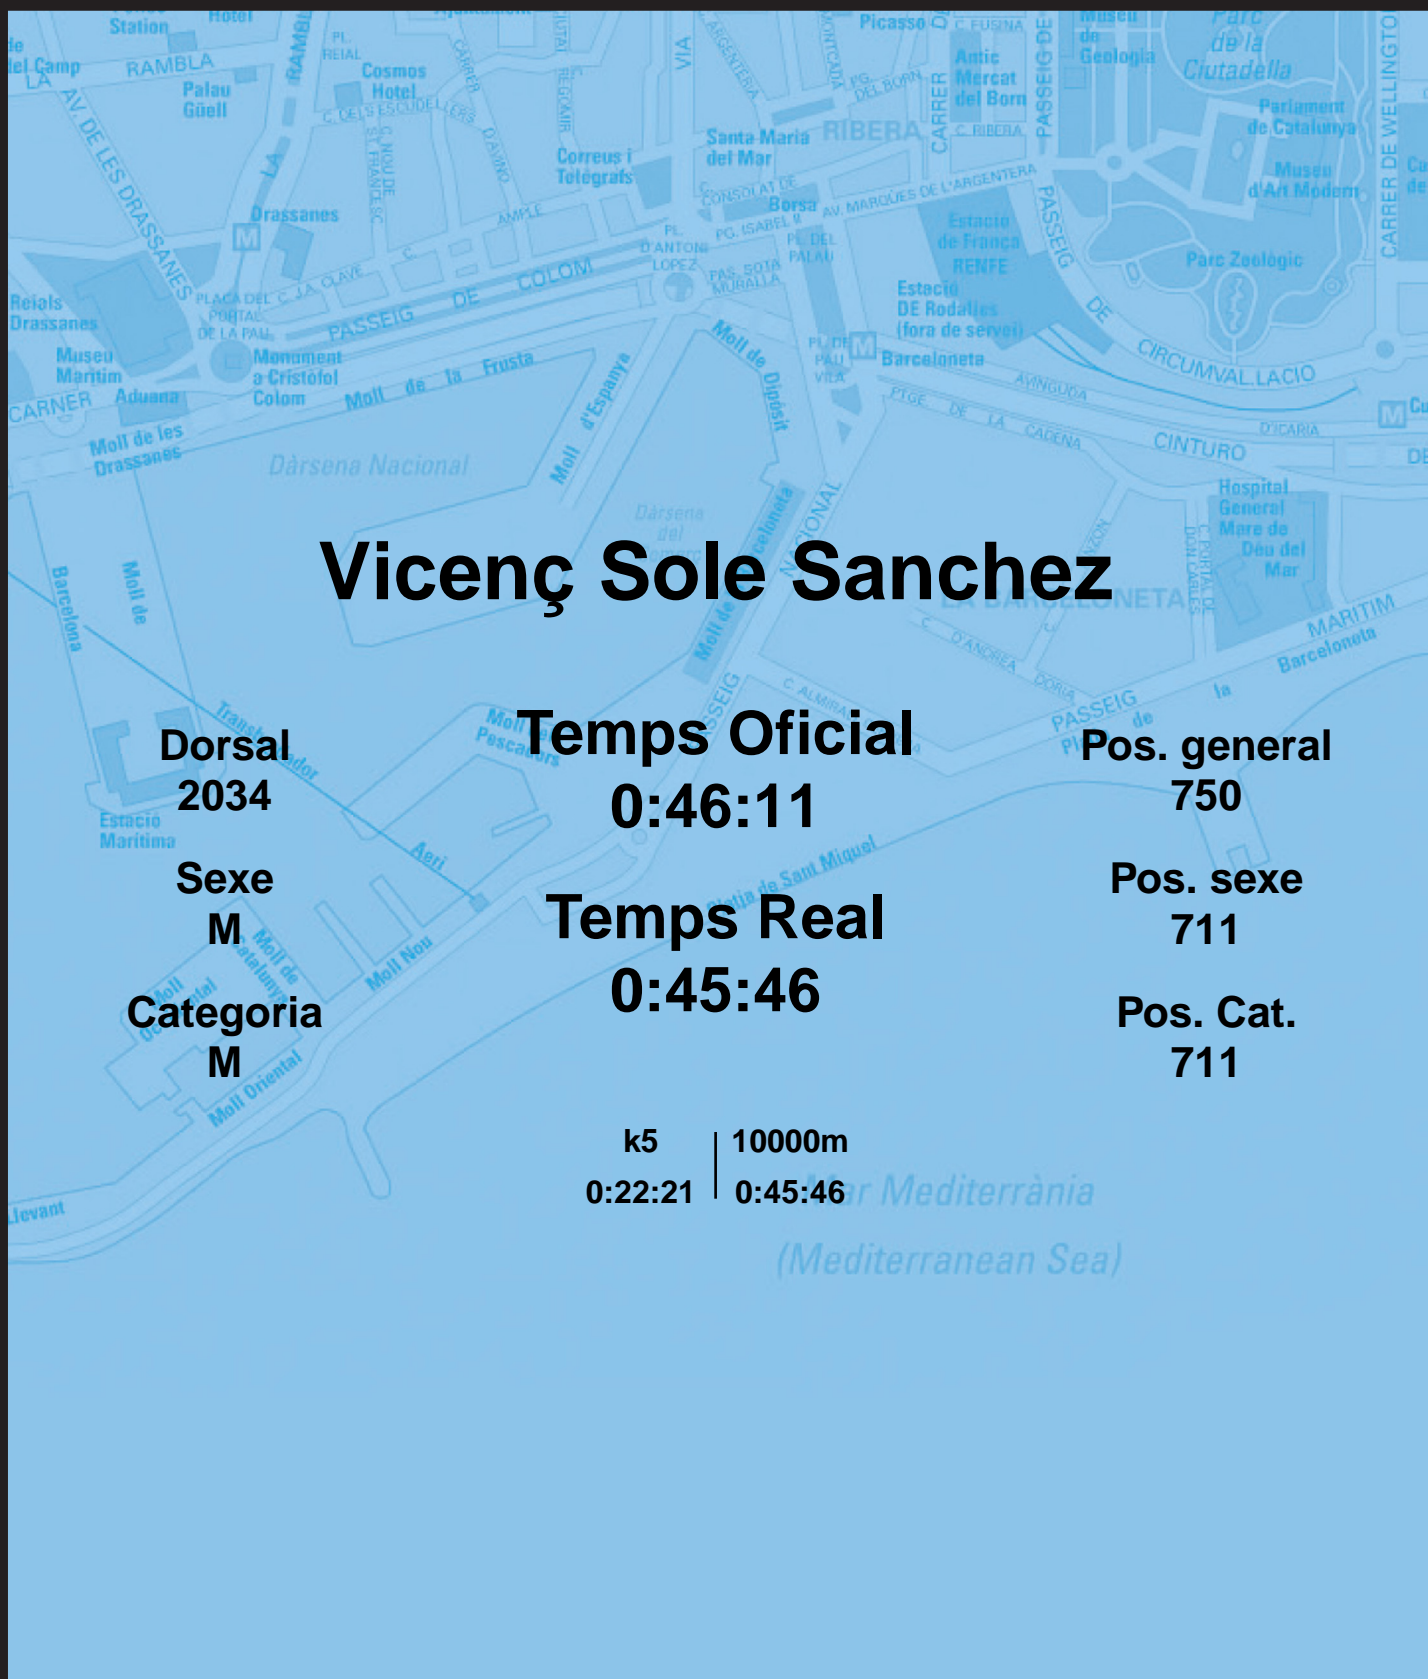

CORREBARRI

Suma't a la festa
16/10/2016

Ajuntament de
Barcelona

Vicenç Sole Sanchez

Dorsal
2034

Sexe
M

Categoria
M

Temps Oficial
0:46:11

Temps Real
0:45:46

Pos. general
750

Pos. sexe
711

Pos. Cat.
711

k5 | 10000m
0:22:21 | 0:45:46

Mar Mediterrània
(Mediterranean Sea)