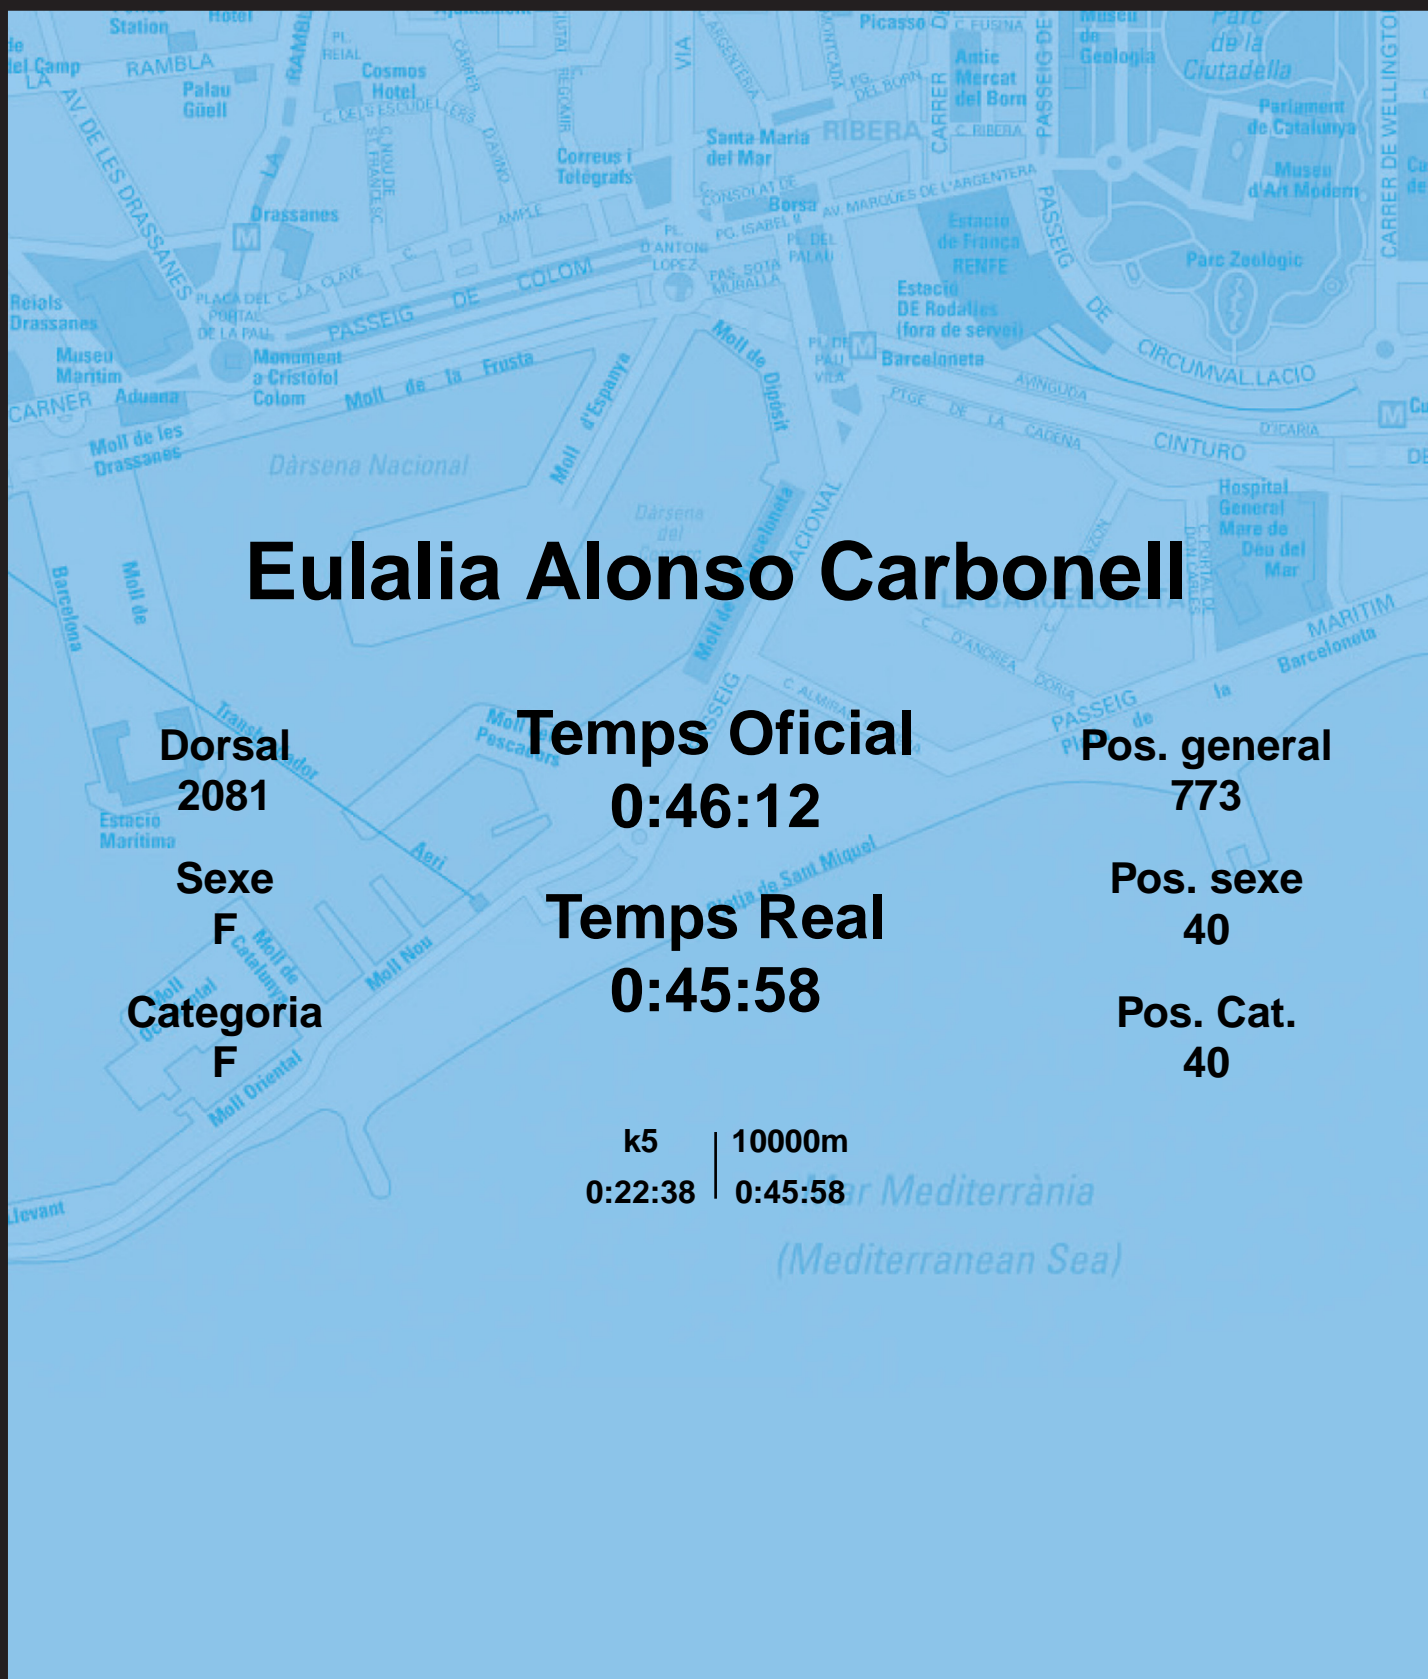

CORREBARRI

Suma't a la festa

16/10/2016

Ajuntament de
Barcelona

Eulalia Alonso Carbonell

Dorsal
2081

Sexe
F

Categoria
F

Temps Oficial
0:46:12

Temps Real
0:45:58

Pos. general
773

Pos. sexe
40

Pos. Cat.
40

k5 | 10000m
0:22:38 | 0:45:58

Mar Mediterrània
(Mediterranean Sea)