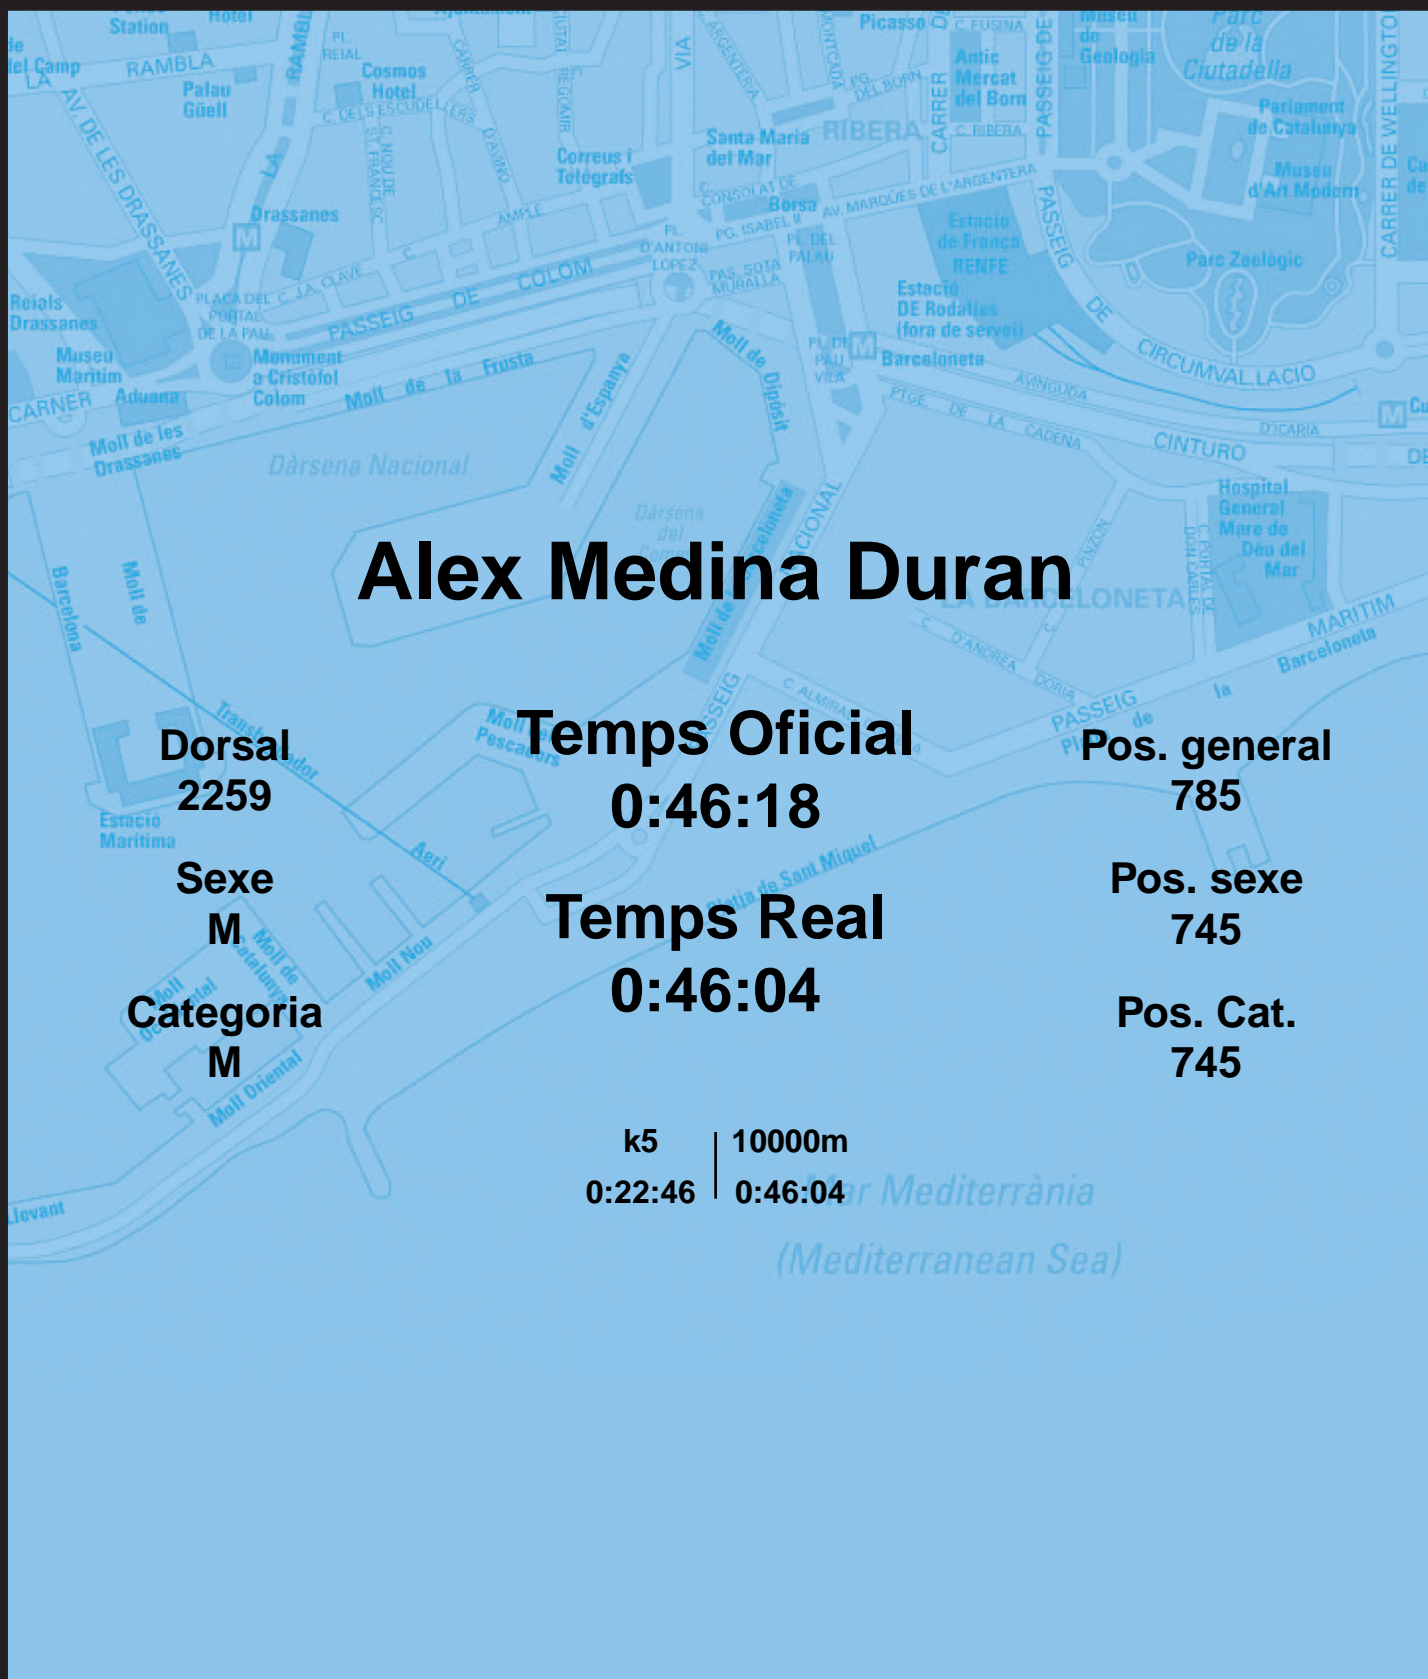

# CORREBARRI

Suma't a la festa

16/10/2016

Ajuntament de Barcelona

## Alex Medina Duran

Dorsal  
2259

Sexe  
M

Categoria  
M

Temps Oficial  
0:46:18

Temps Real  
0:46:04

Pos. general  
785

Pos. sexe  
745

Pos. Cat.  
745

k5 | 10000m  
0:22:46 | 0:46:04

Mar Mediterrània  
(Mediterranean Sea)