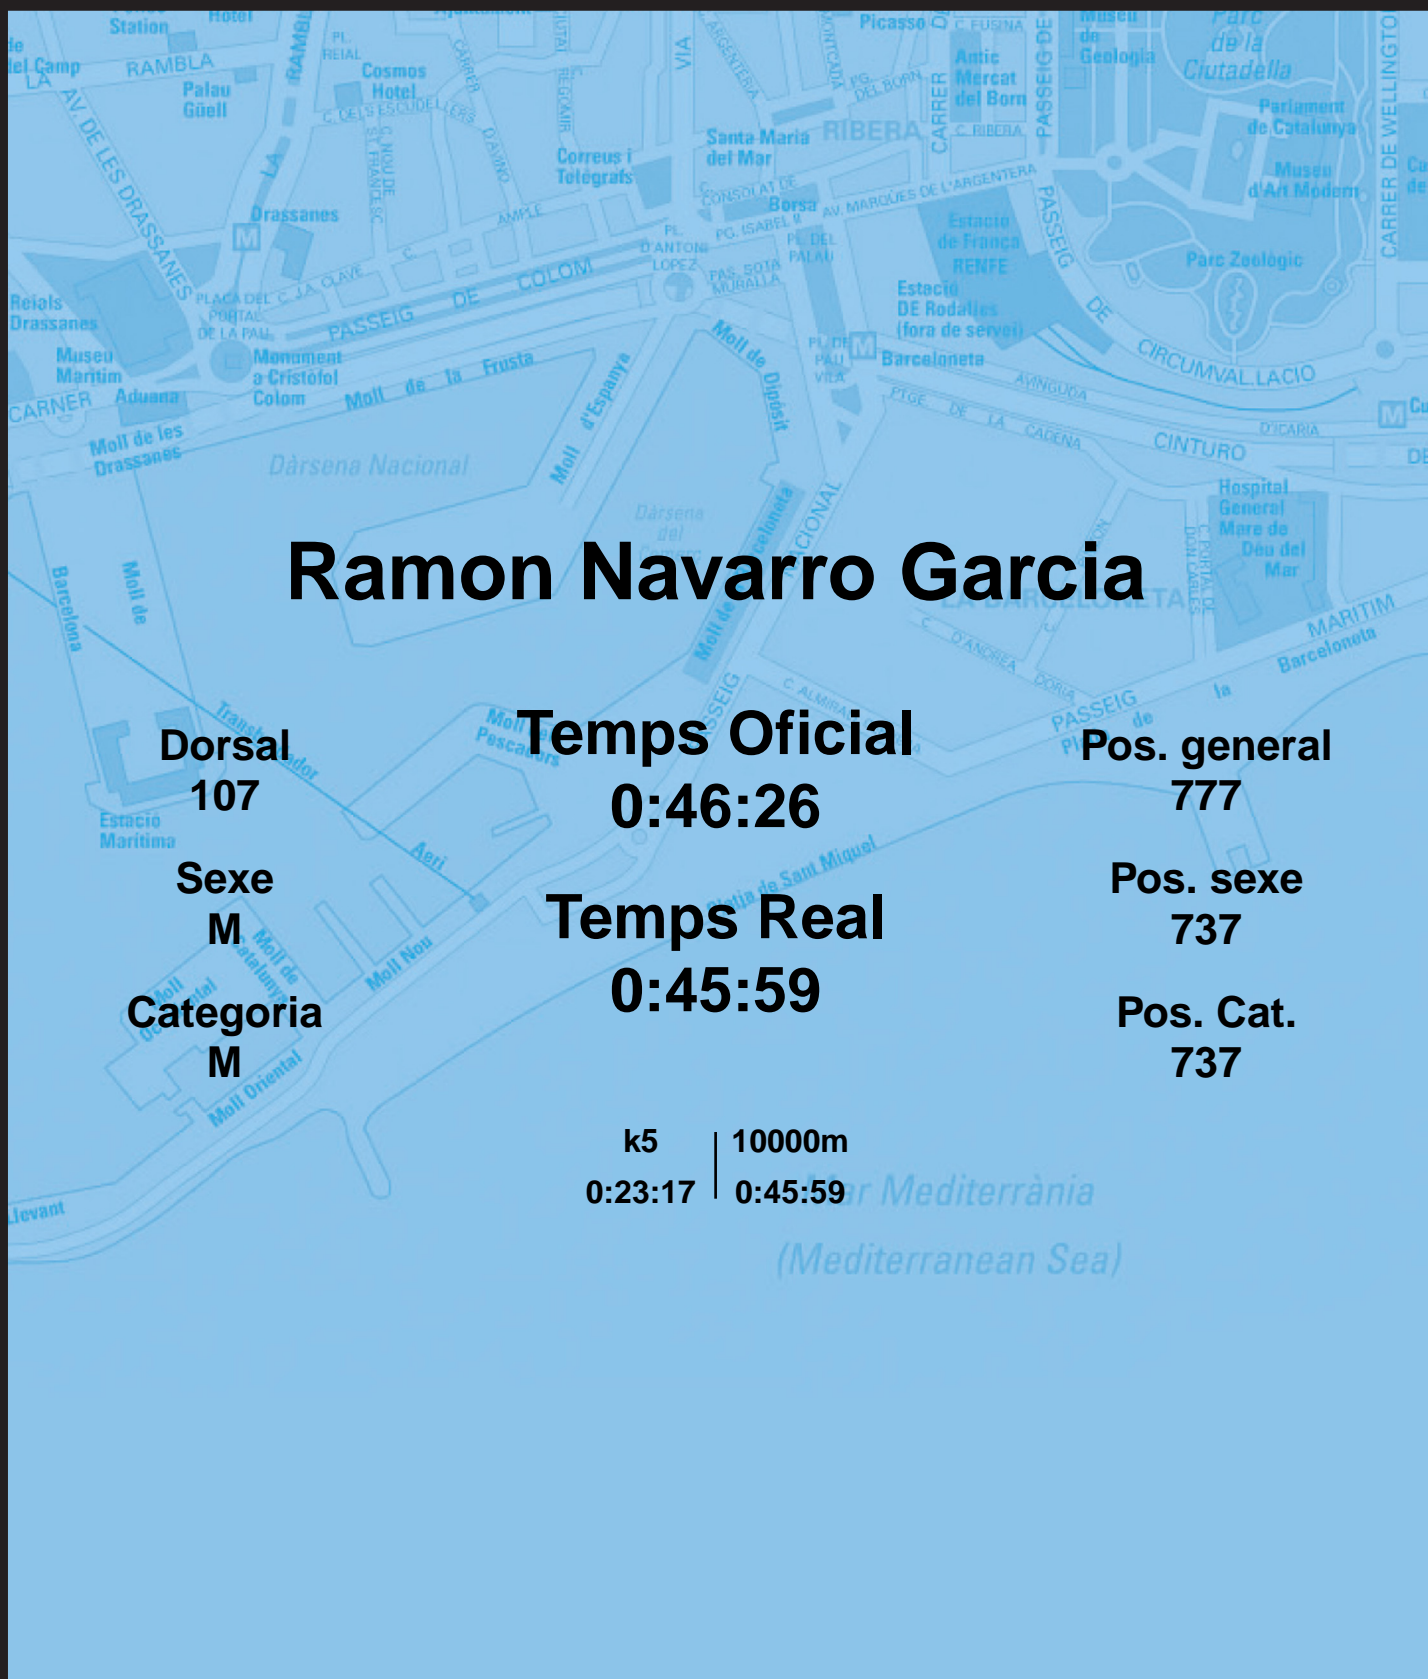

CORREBARRI

Suma't a la festa

16/10/2016

Ajuntament de Barcelona

Ramon Navarro Garcia

Dorsal
107

Sexe
M

Categoria
M

Temps Oficial
0:46:26

Temps Real
0:45:59

Pos. general
777

Pos. sexe
737

Pos. Cat.
737

k5 | 1000m
0:23:17 | 0:45:59

Mar Mediterrània
(Mediterranean Sea)