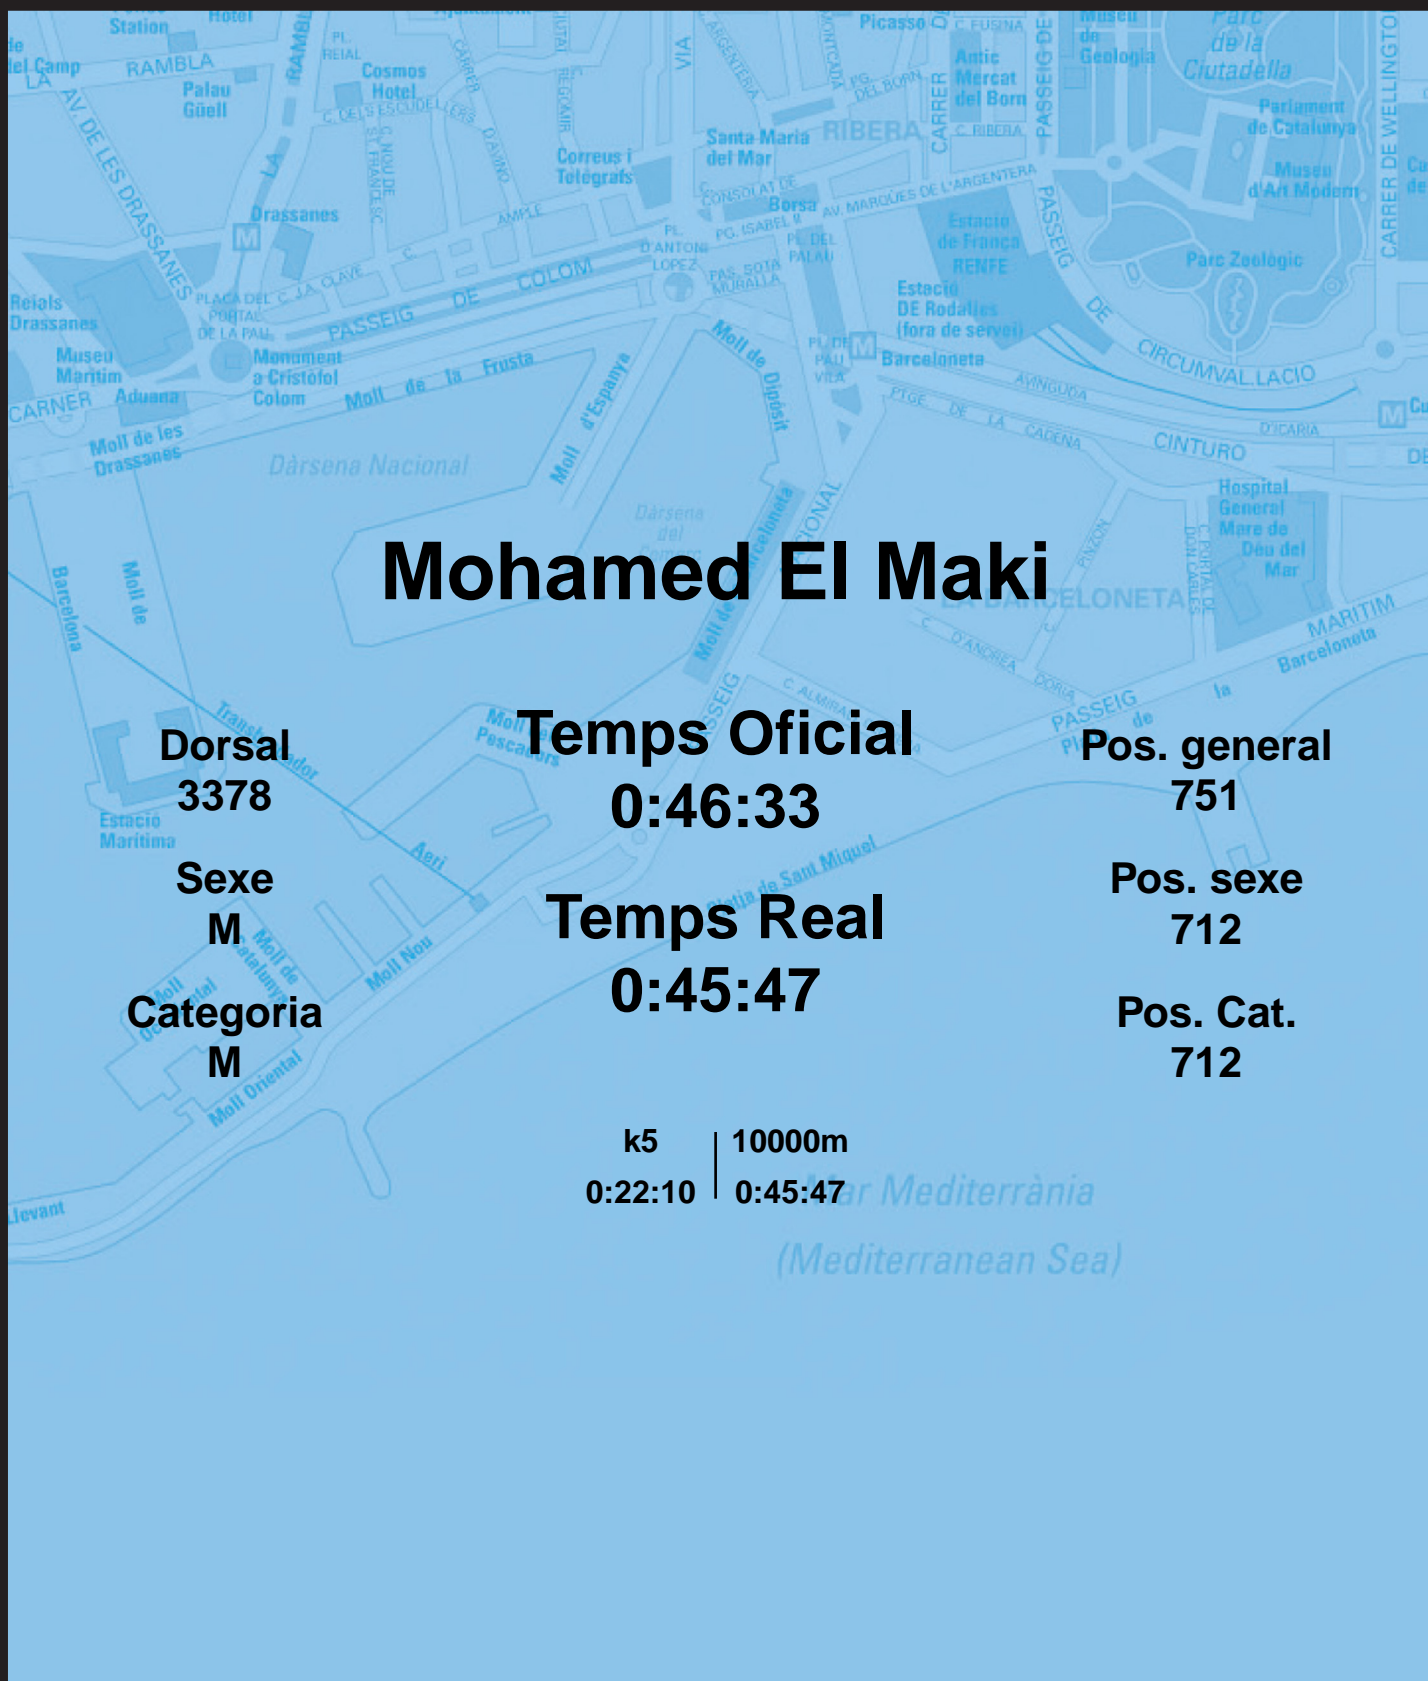

CORREBARRI

Suma't a la festa

16/10/2016

Ajuntament de Barcelona

Mohamed El Maki

Dorsal
3378

Sexe
M

Categoria
M

Temps Oficial
0:46:33

Temps Real
0:45:47

Pos. general
751

Pos. sexe
712

Pos. Cat.
712

k5 | 10000m
0:22:10 | 0:45:47

Mar Mediterrània
(Mediterranean Sea)