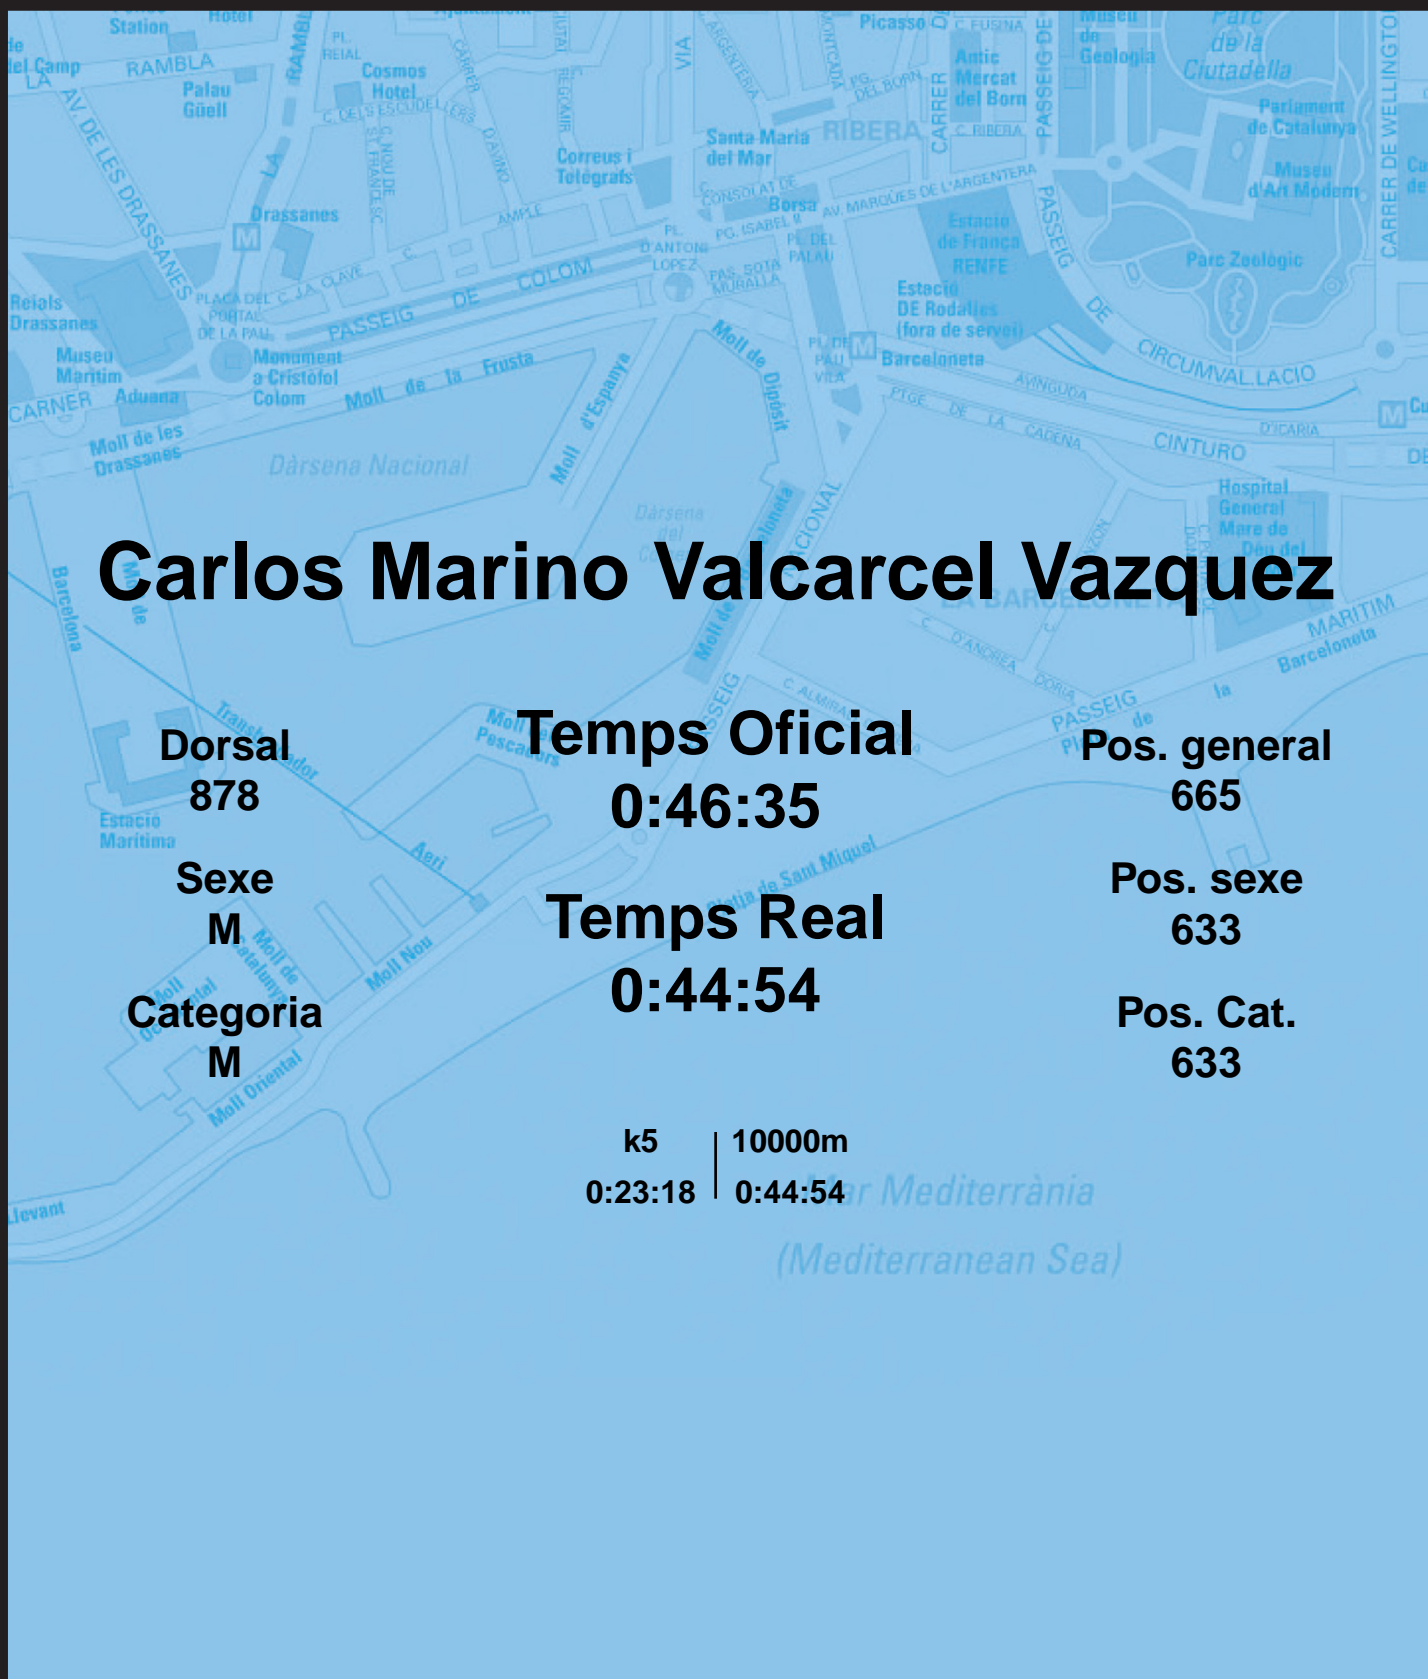

# CORREBARRI

Suma't a la festa  
16/10/2016

Ajuntament de  
Barcelona

## Carlos Marino Valcarcel Vazquez

Dorsal  
878

Sexe  
M

Categoria  
M

Temps Oficial  
0:46:35

Temps Real  
0:44:54

Pos. general  
665

Pos. sexe  
633

Pos. Cat.  
633

k5 | 10000m  
0:23:18 | 0:44:54

Mar Mediterrània  
(Mediterranean Sea)