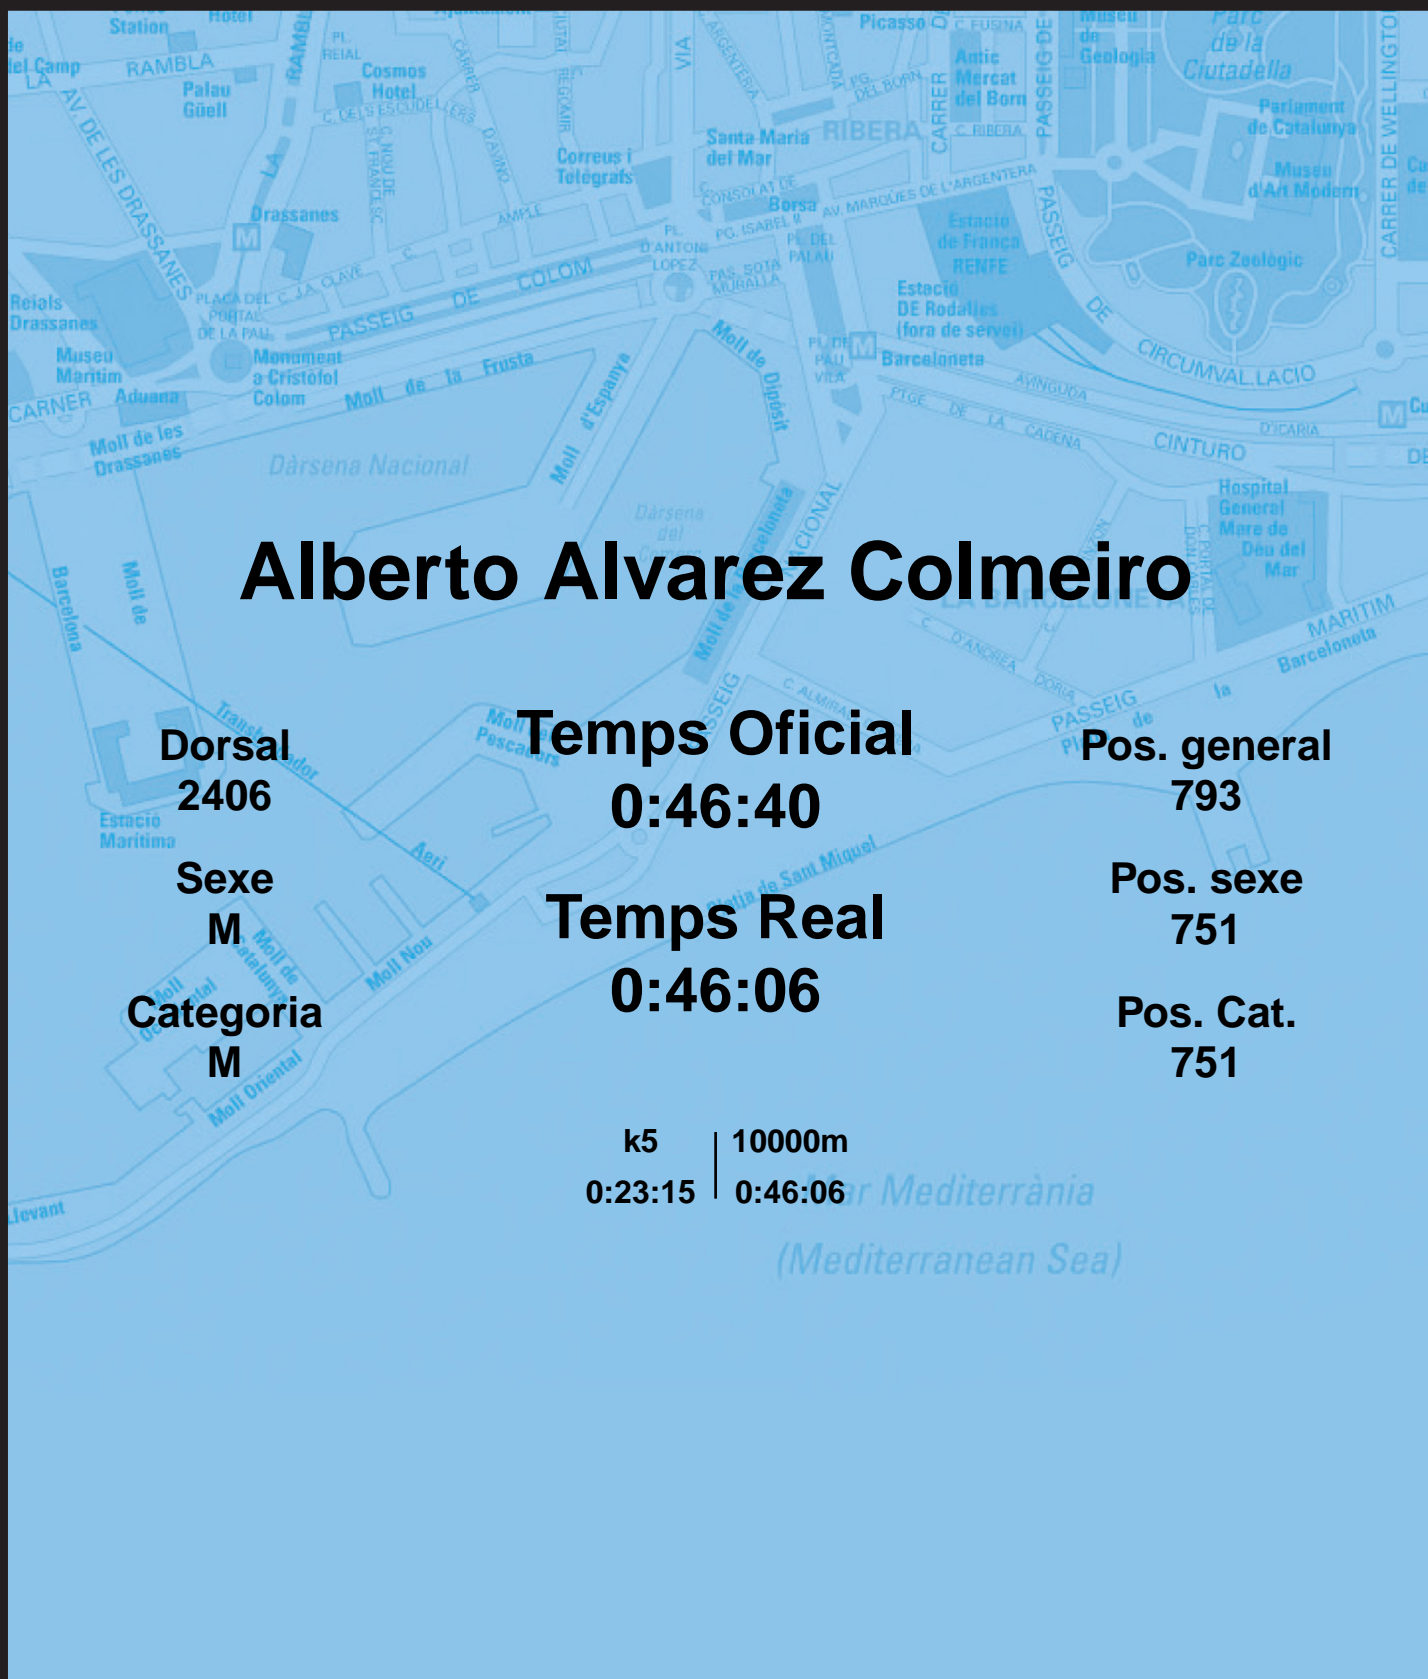

CORREBARRI

Suma't a la festa

16/10/2016

Ajuntament de Barcelona

Alberto Alvarez Colmeiro

Dorsal
2406

Sexe
M

Categoria
M

Temps Oficial
0:46:40

Temps Real
0:46:06

k5 | 10000m
0:23:15 | 0:46:06

Pos. general
793

Pos. sexe
751

Pos. Cat.
751