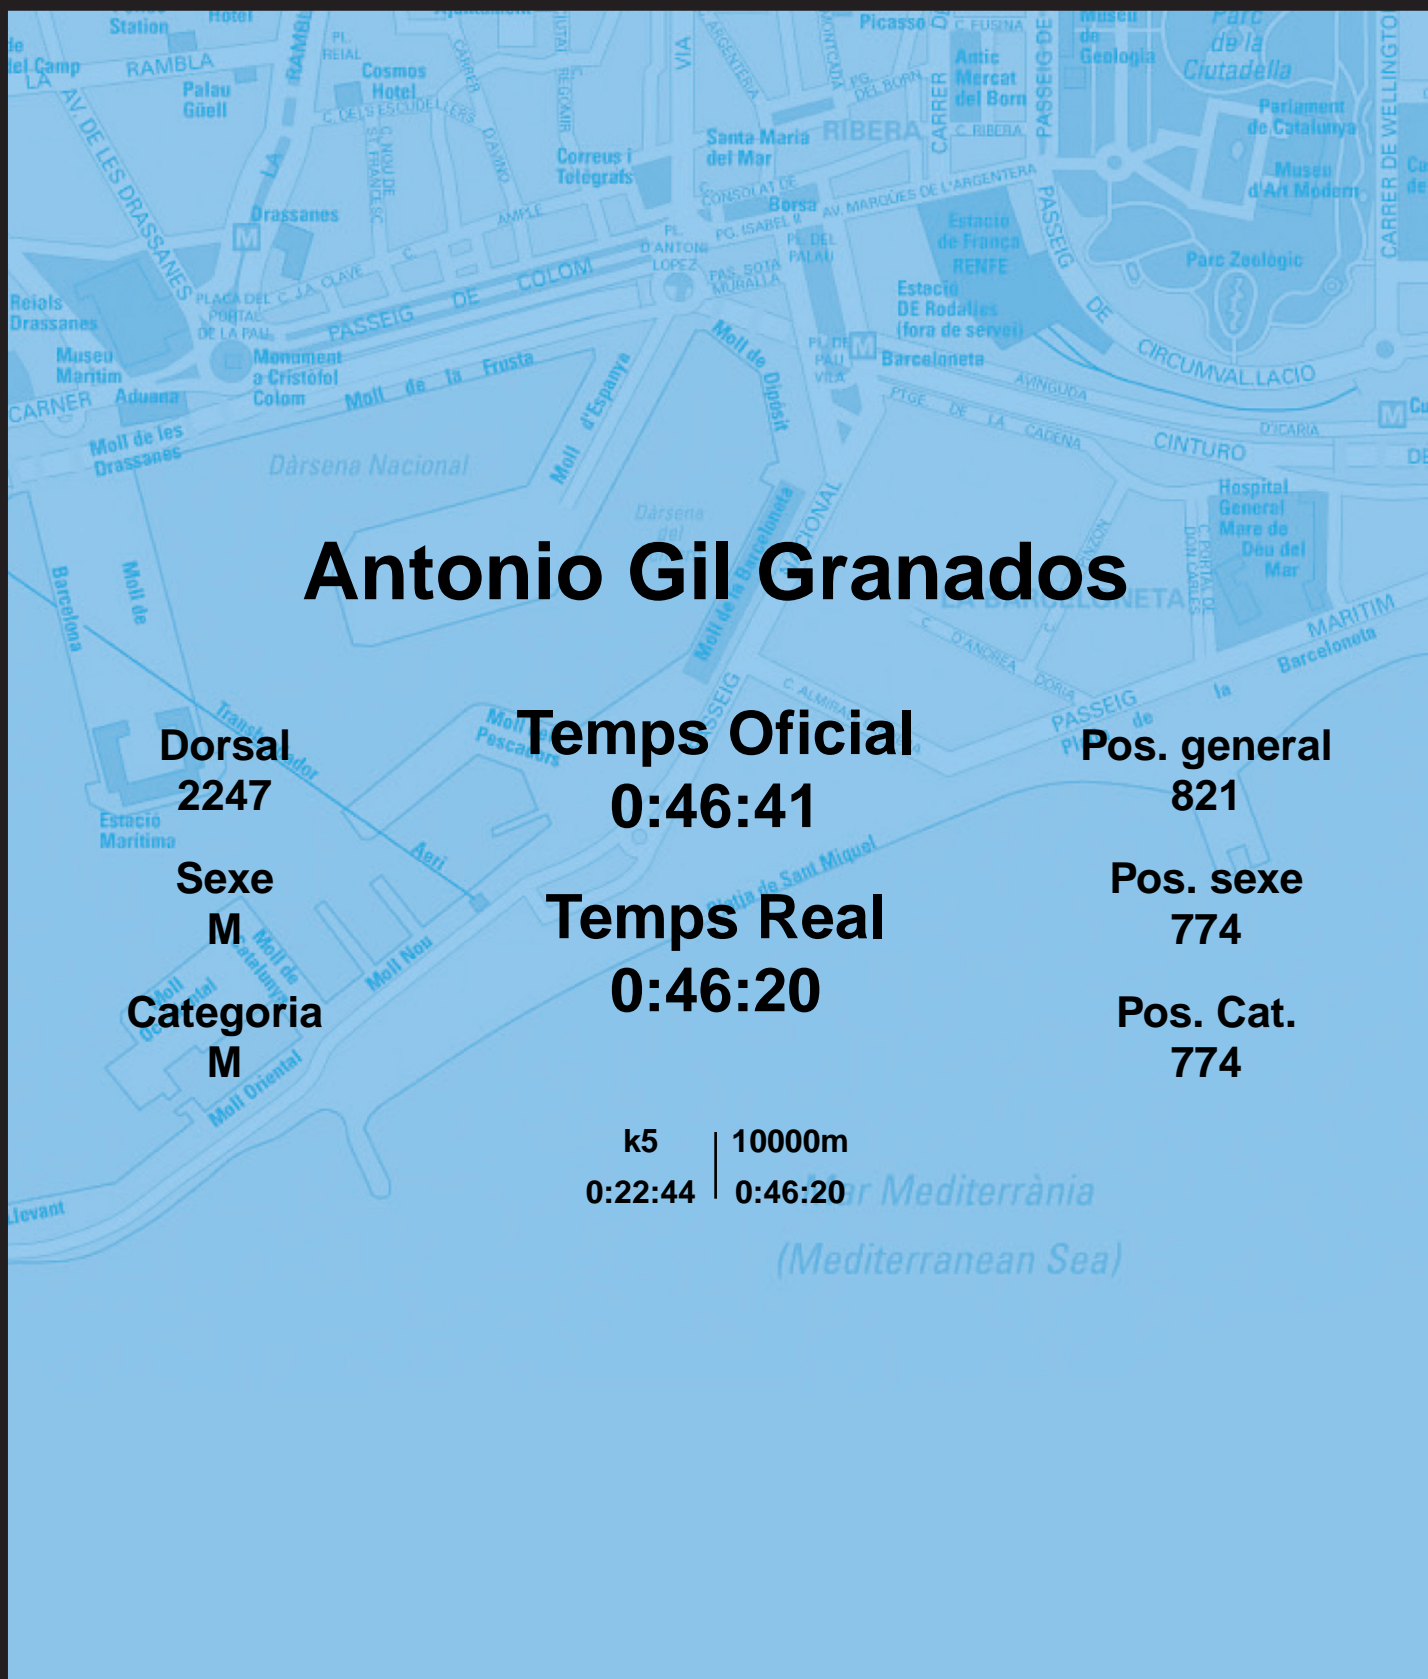

# CORREBARRI

Suma't a la festa

16/10/2016

Ajuntament de Barcelona

## Antonio Gil Granados

Dorsal  
2247

Sexe  
M

Categoria  
M

Temps Oficial  
0:46:41

Temps Real  
0:46:20

Pos. general  
821

Pos. sexe  
774

Pos. Cat.  
774

k5 | 10000m  
0:22:44 | 0:46:20

Mar Mediterrània  
(Mediterranean Sea)