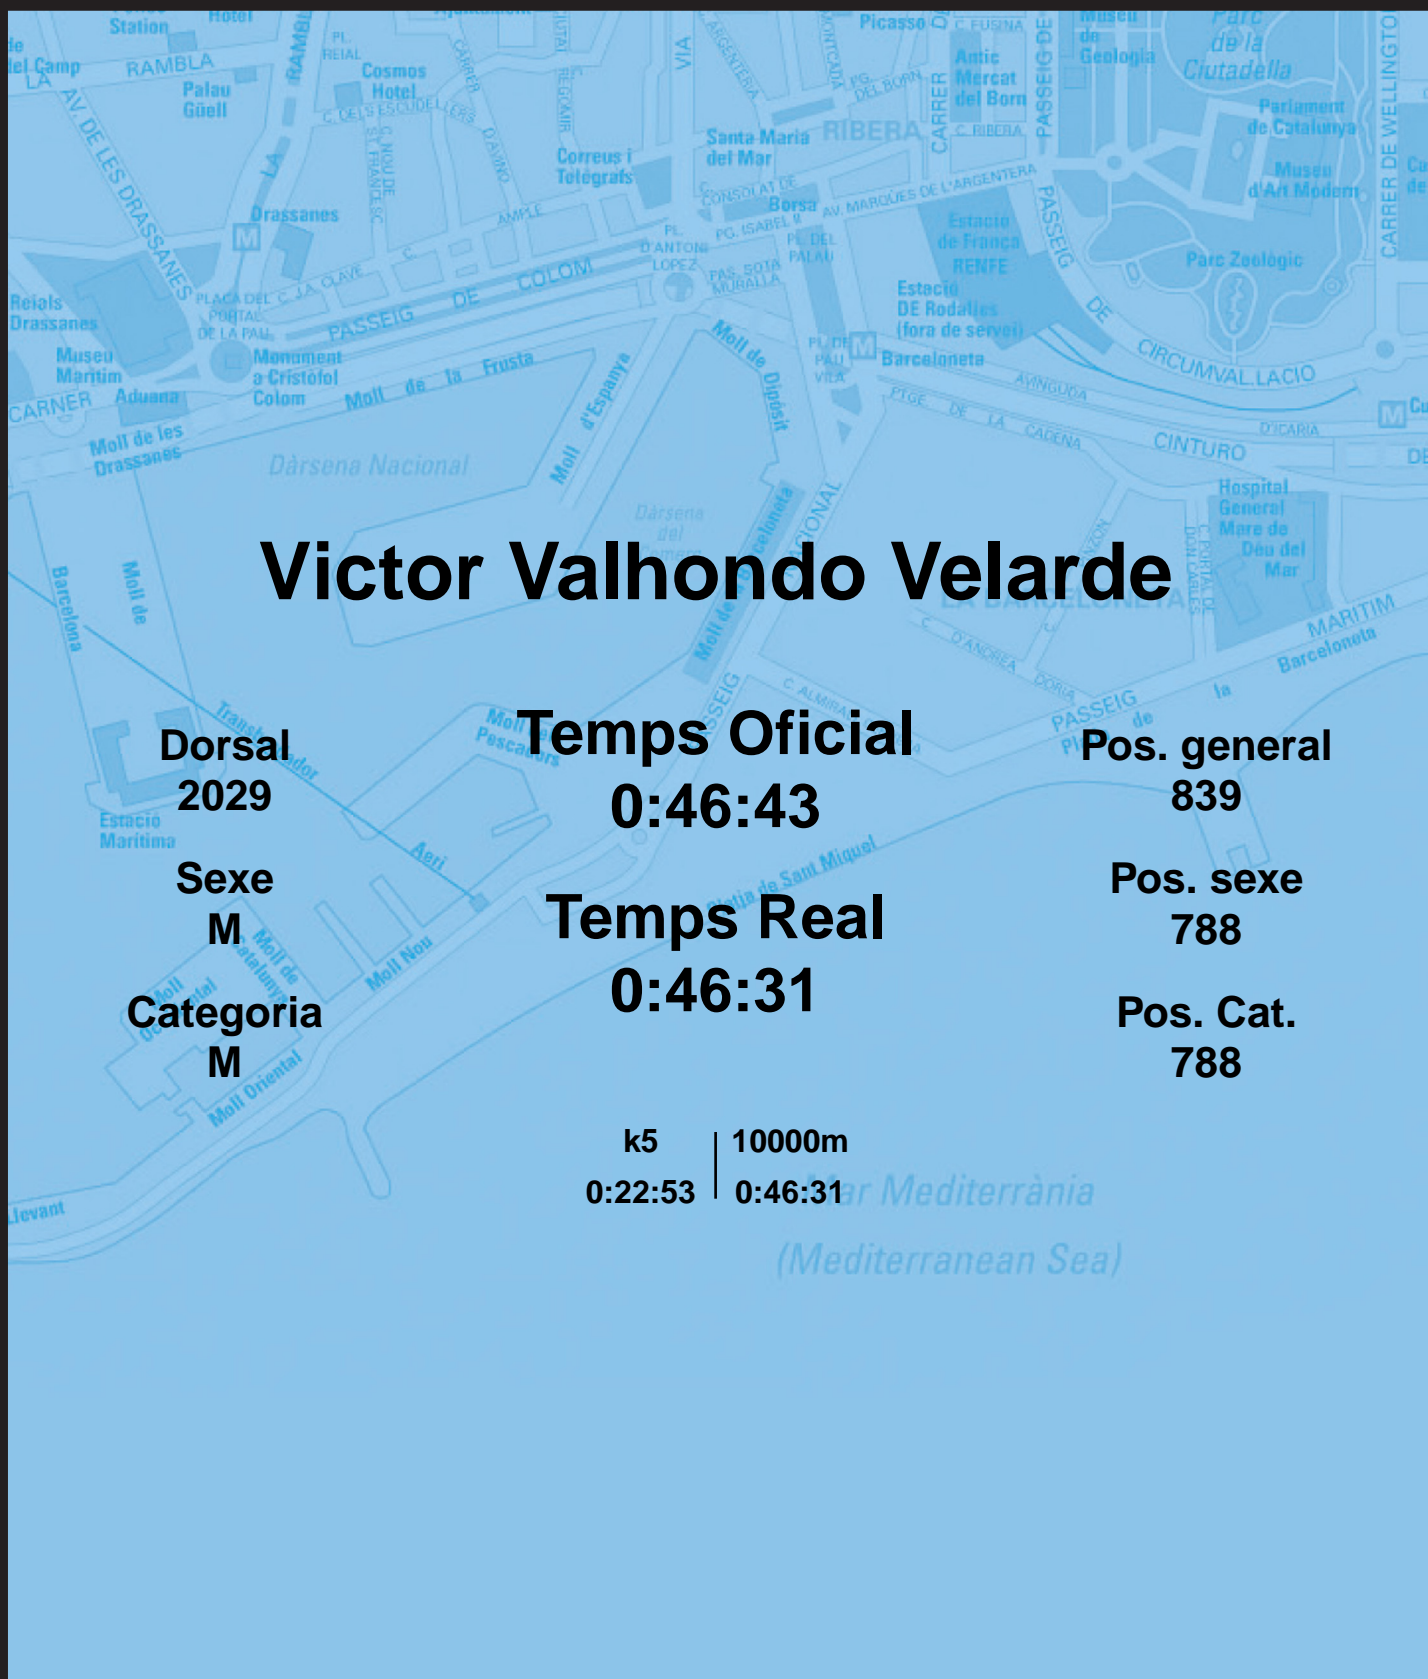

# CORREBARRI

Suma't a la festa  
16/10/2016

Ajuntament de  
Barcelona

## Victor Valhondo Velarde

Dorsal  
2029

Sexe  
M

Categoria  
M

Temps Oficial  
0:46:43

Temps Real  
0:46:31

Pos. general  
839

Pos. sexe  
788

Pos. Cat.  
788

k5 | 10000m  
0:22:53 | 0:46:31

Mar Mediterrània  
(Mediterranean Sea)