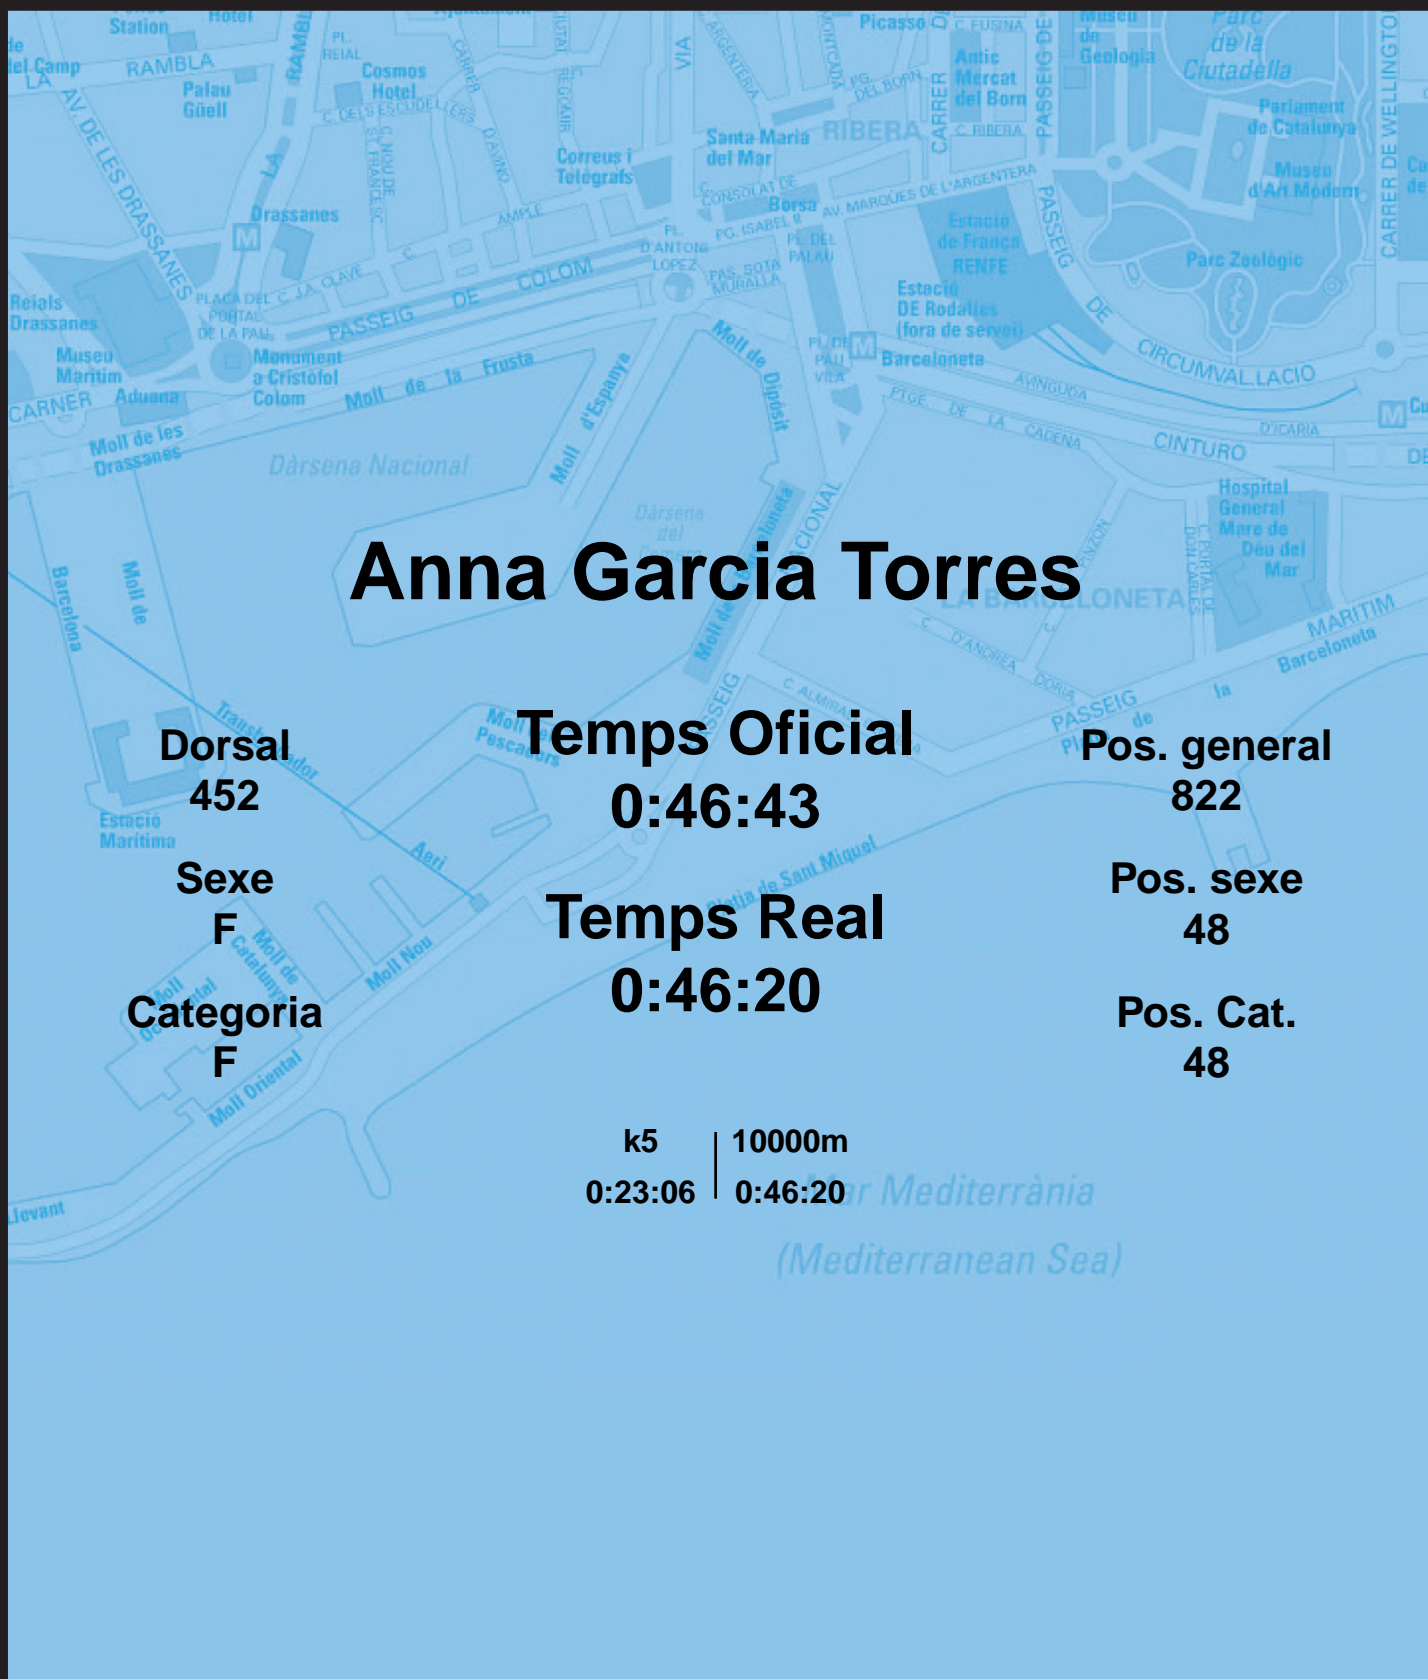

CORREBARRI

Suma't a la festa

16/10/2016

Ajuntament de
Barcelona

Anna Garcia Torres

Dorsal
452

Sexe
F

Categoria
F

Temps Oficial
0:46:43

Temps Real
0:46:20

Pos. general
822

Pos. sexe
48

Pos. Cat.
48

k5 | 10000m
0:23:06 | 0:46:20

Mar Mediterrània
(Mediterranean Sea)