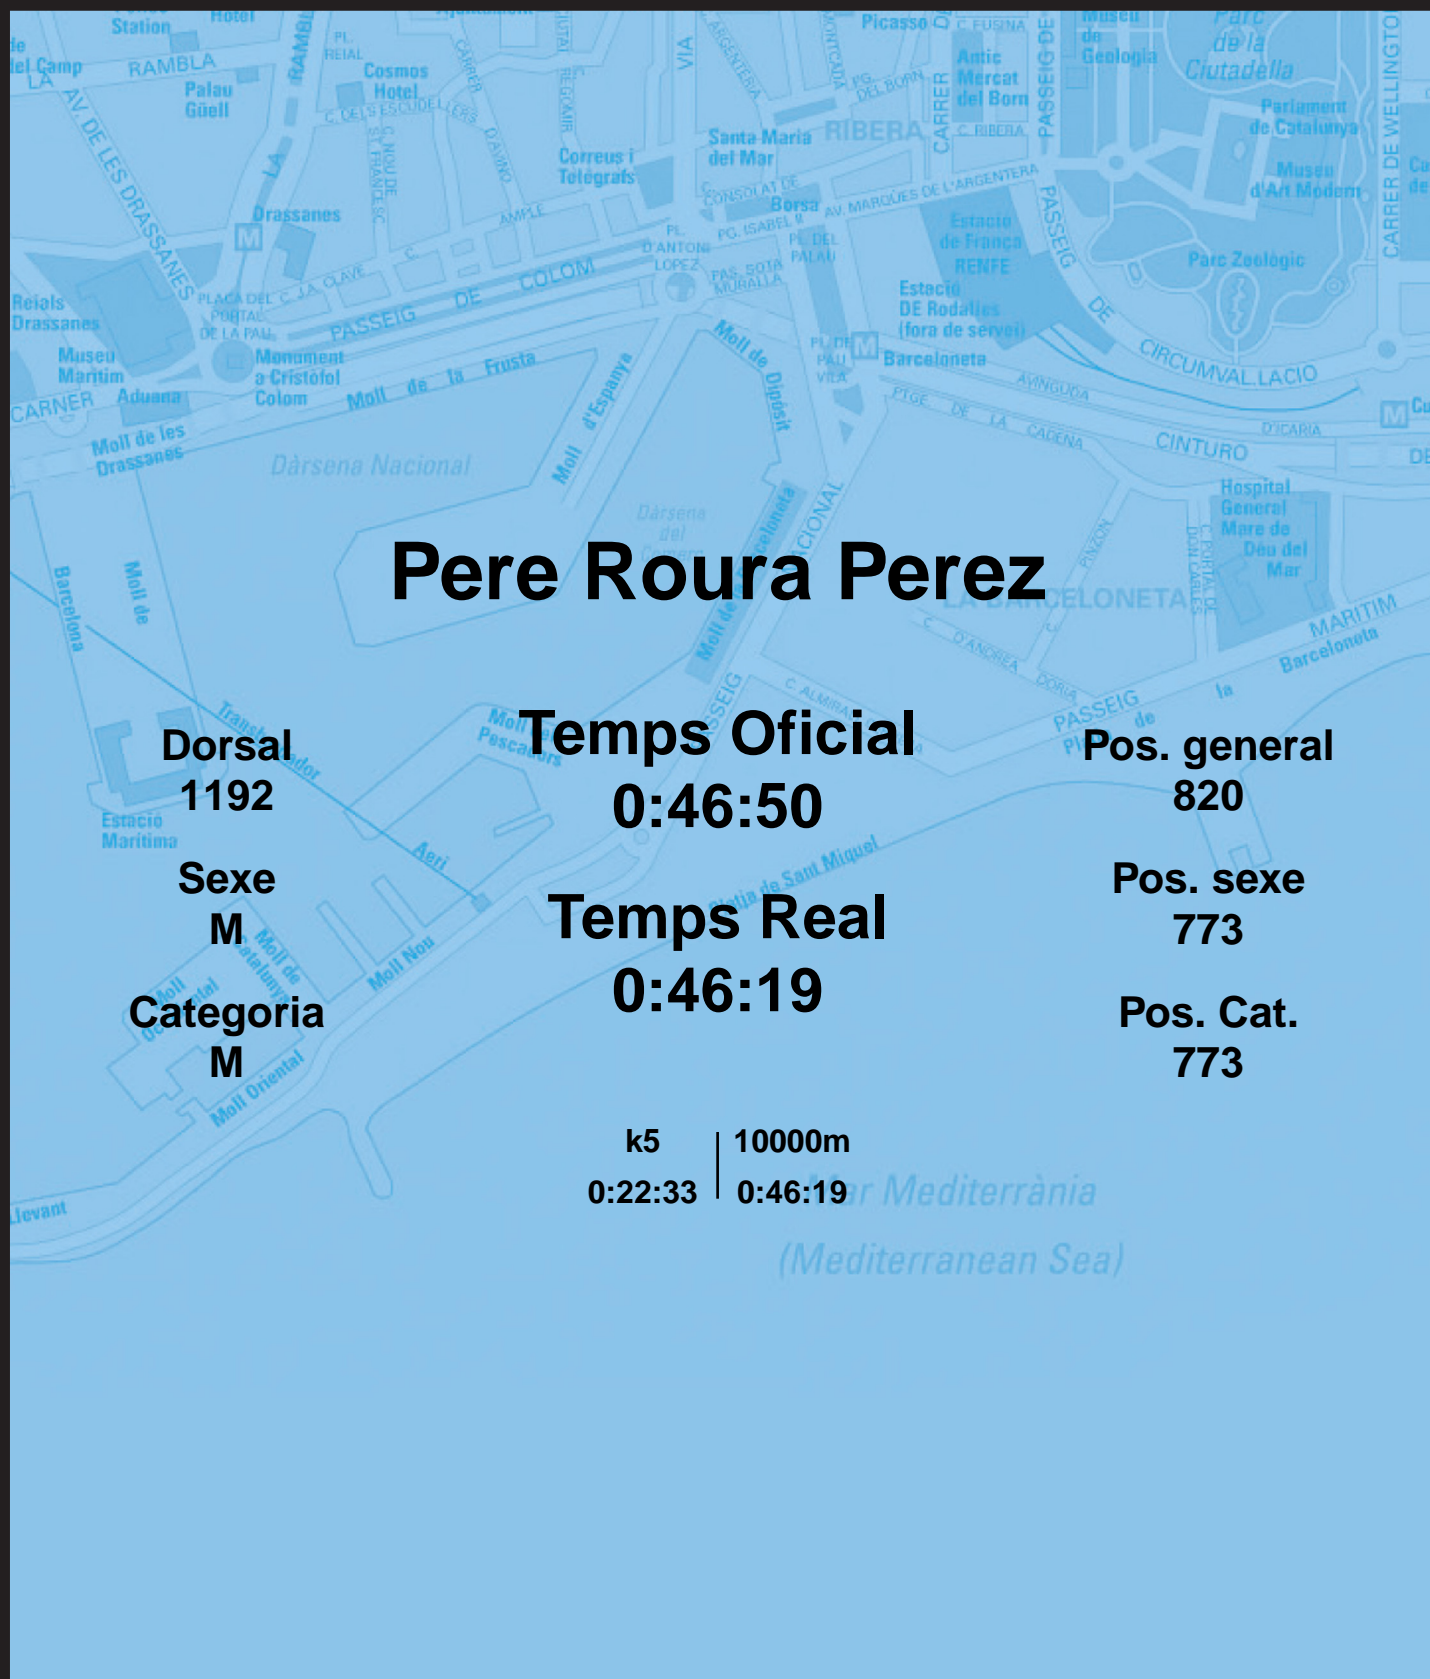

CORREBARRI

Suma't a la festa

16/10/2016

Ajuntament de
Barcelona

Pere Roura Perez

Dorsal
1192

Sexe
M

Categoria
M

Temps Oficial
0:46:50

Temps Real
0:46:19

Pos. general
820

Pos. sexe
773

Pos. Cat.
773

k5 | 10000m
0:22:33 | 0:46:19

Mar Mediterrània
(Mediterranean Sea)