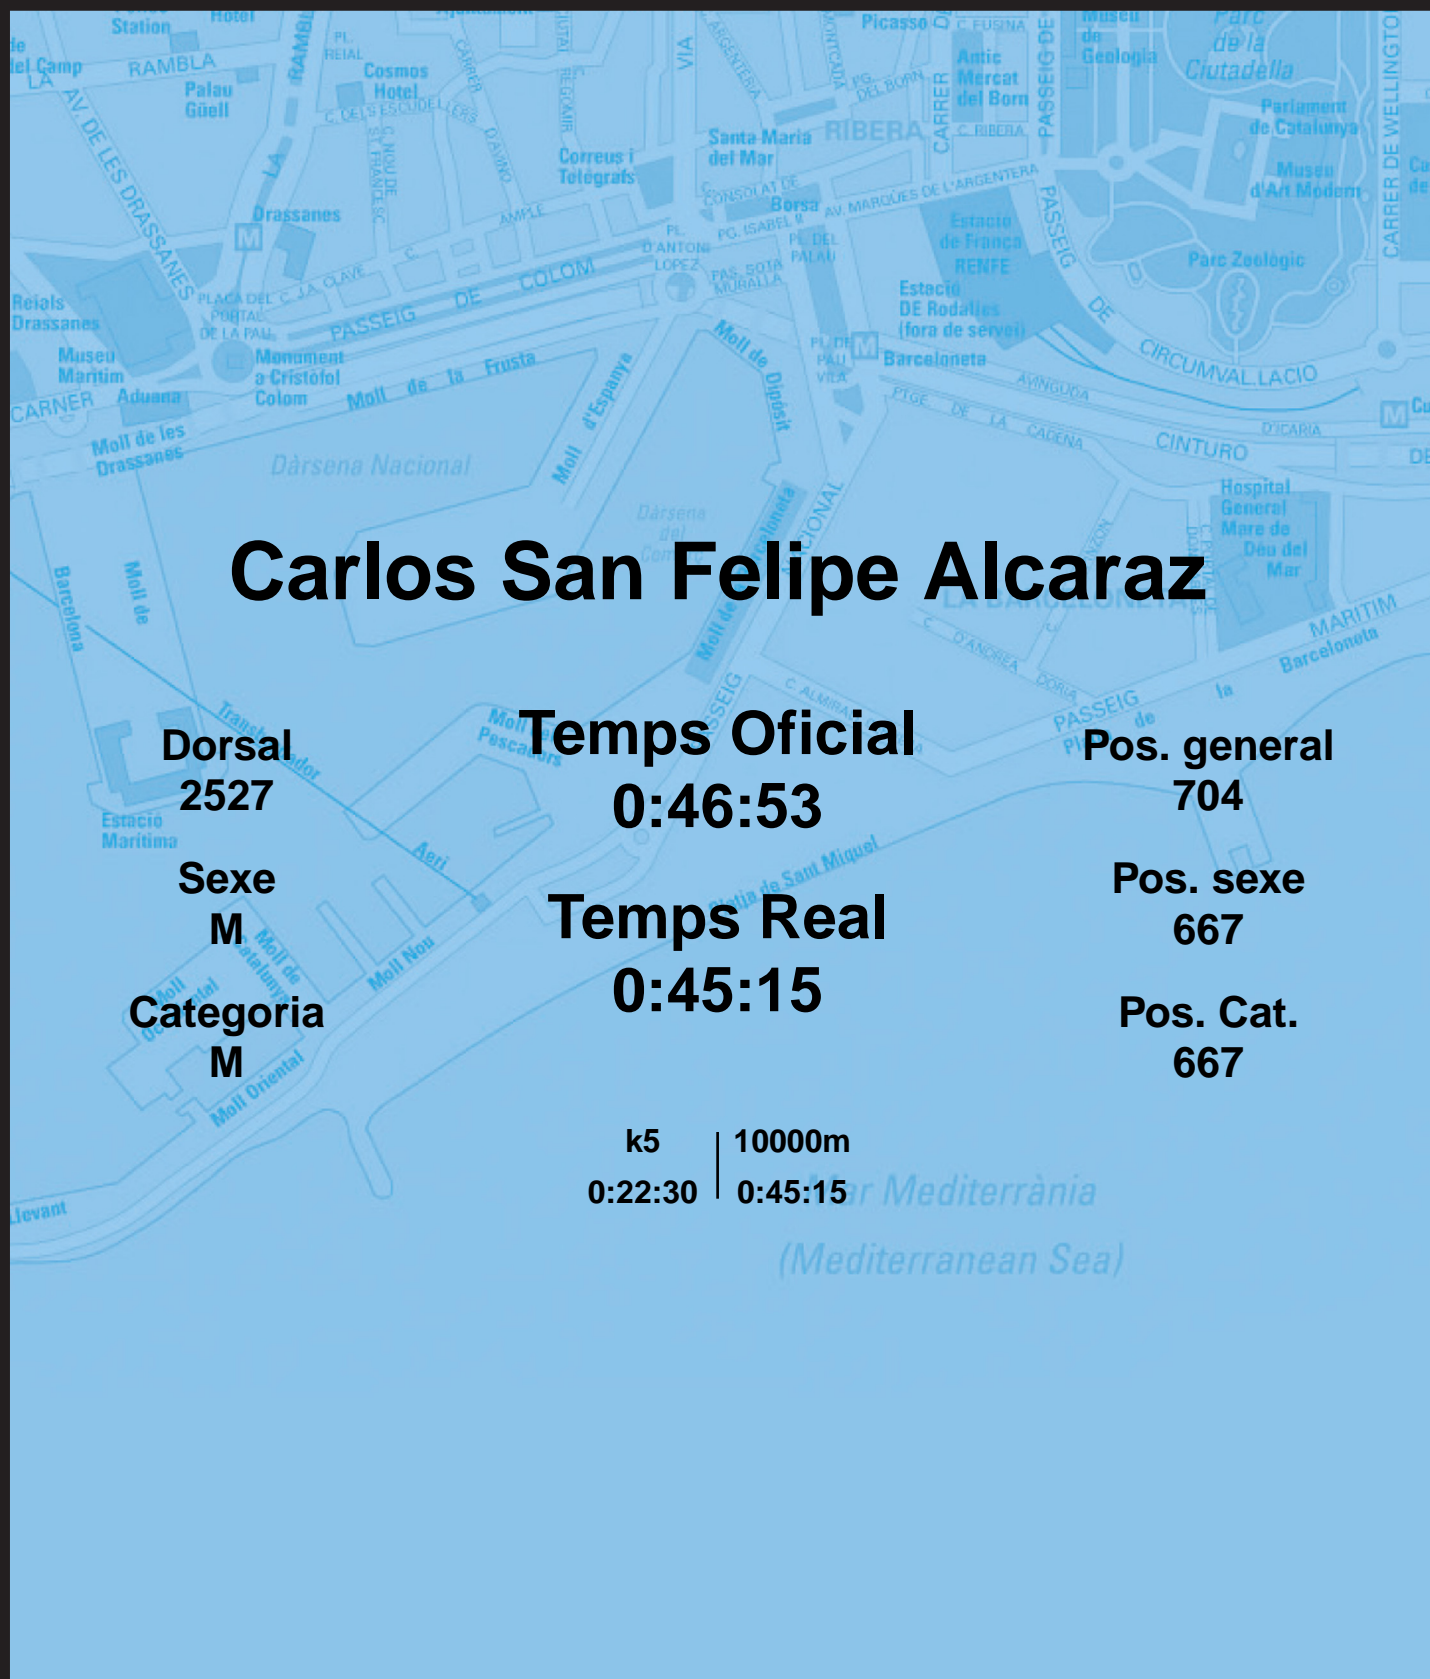

CORREBARRI

Suma't a la festa

16/10/2016

Ajuntament de
Barcelona

Carlos San Felipe Alcaraz

Dorsal
2527

Sexe
M

Categoria
M

Temps Oficial
0:46:53

Temps Real
0:45:15

Pos. general
704

Pos. sexe
667

Pos. Cat.
667

k5 | 10000m
0:22:30 | 0:45:15

Mar Mediterrània
(Mediterranean Sea)