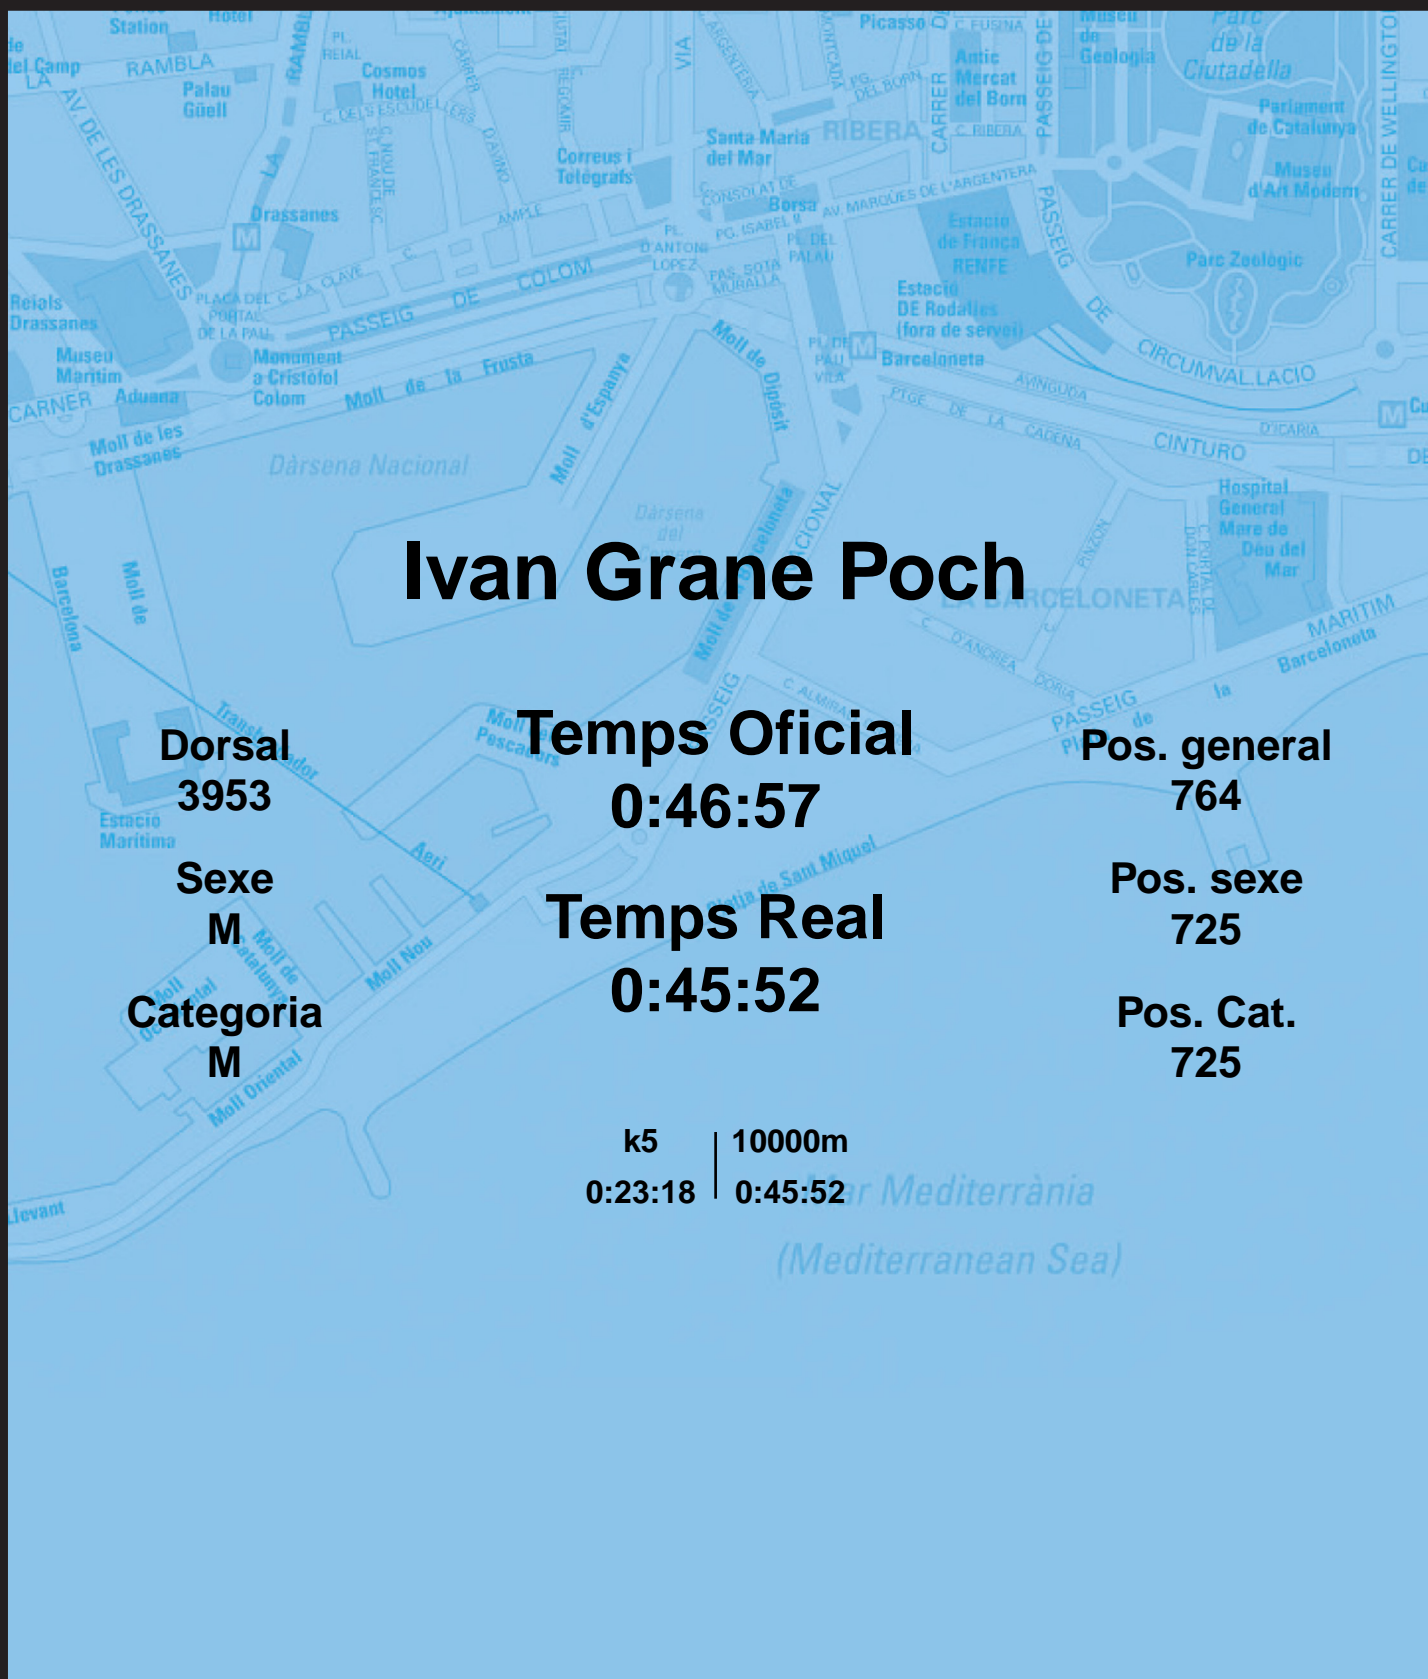

CORREBARRI

Suma't a la festa

16/10/2016

Ajuntament de
Barcelona

Ivan Grane Poch

Dorsal
3953

Sexe
M

Categoria
M

Temps Oficial
0:46:57

Temps Real
0:45:52

Pos. general
764

Pos. sexe
725

Pos. Cat.
725

k5 | 10000m
0:23:18 | 0:45:52

Mar Mediterrània
(Mediterranean Sea)