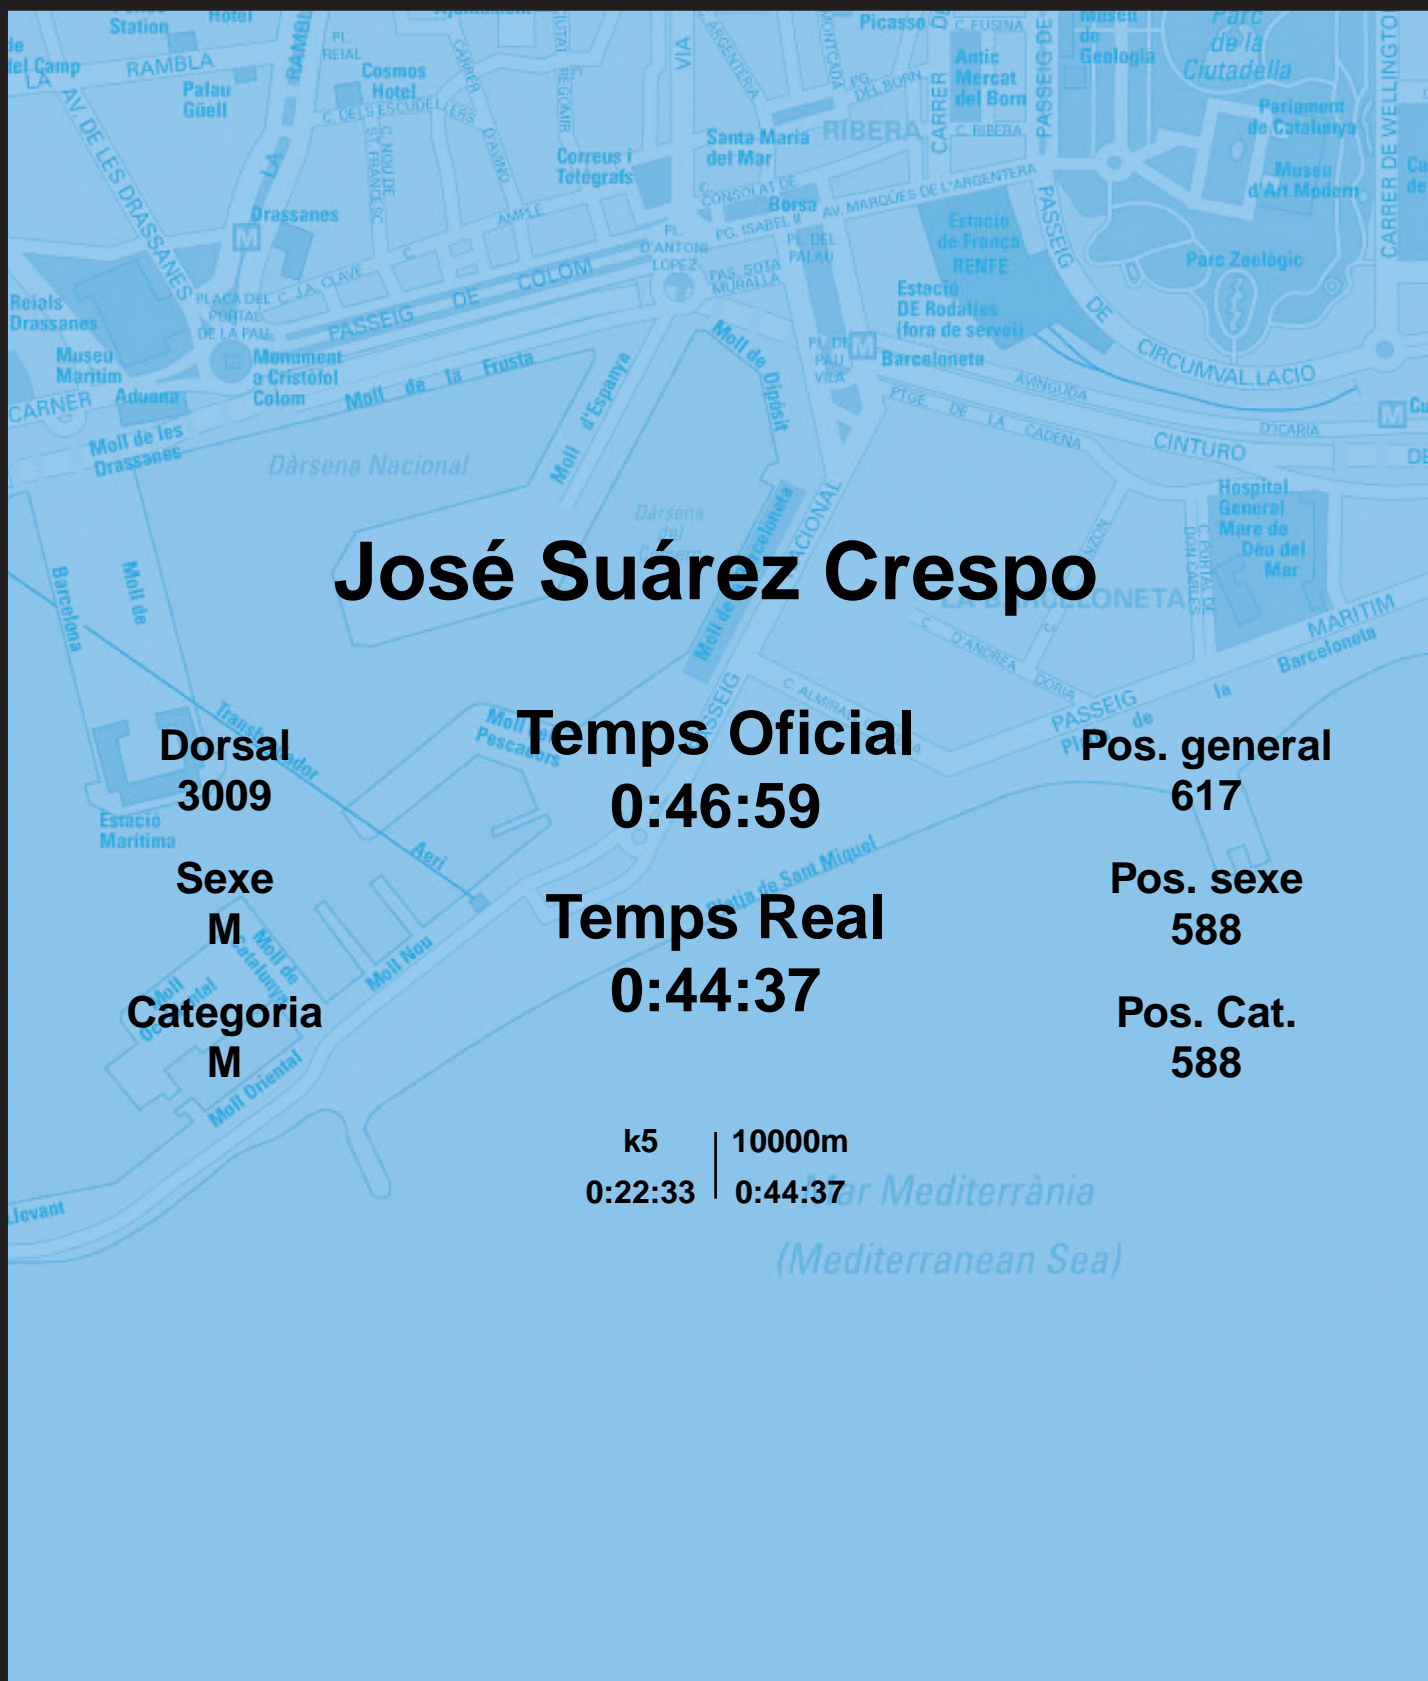

CORREBARRI

Suma't a la festa

16/10/2016

Ajuntament de Barcelona

José Suárez Crespo

Dorsal
3009

Sexe
M

Categoria
M

Temps Oficial
0:46:59

Temps Real
0:44:37

Pos. general
617

Pos. sexe
588

Pos. Cat.
588

k5 | 10000m
0:22:33 | 0:44:37

Mar Mediterrània
(Mediterranean Sea)