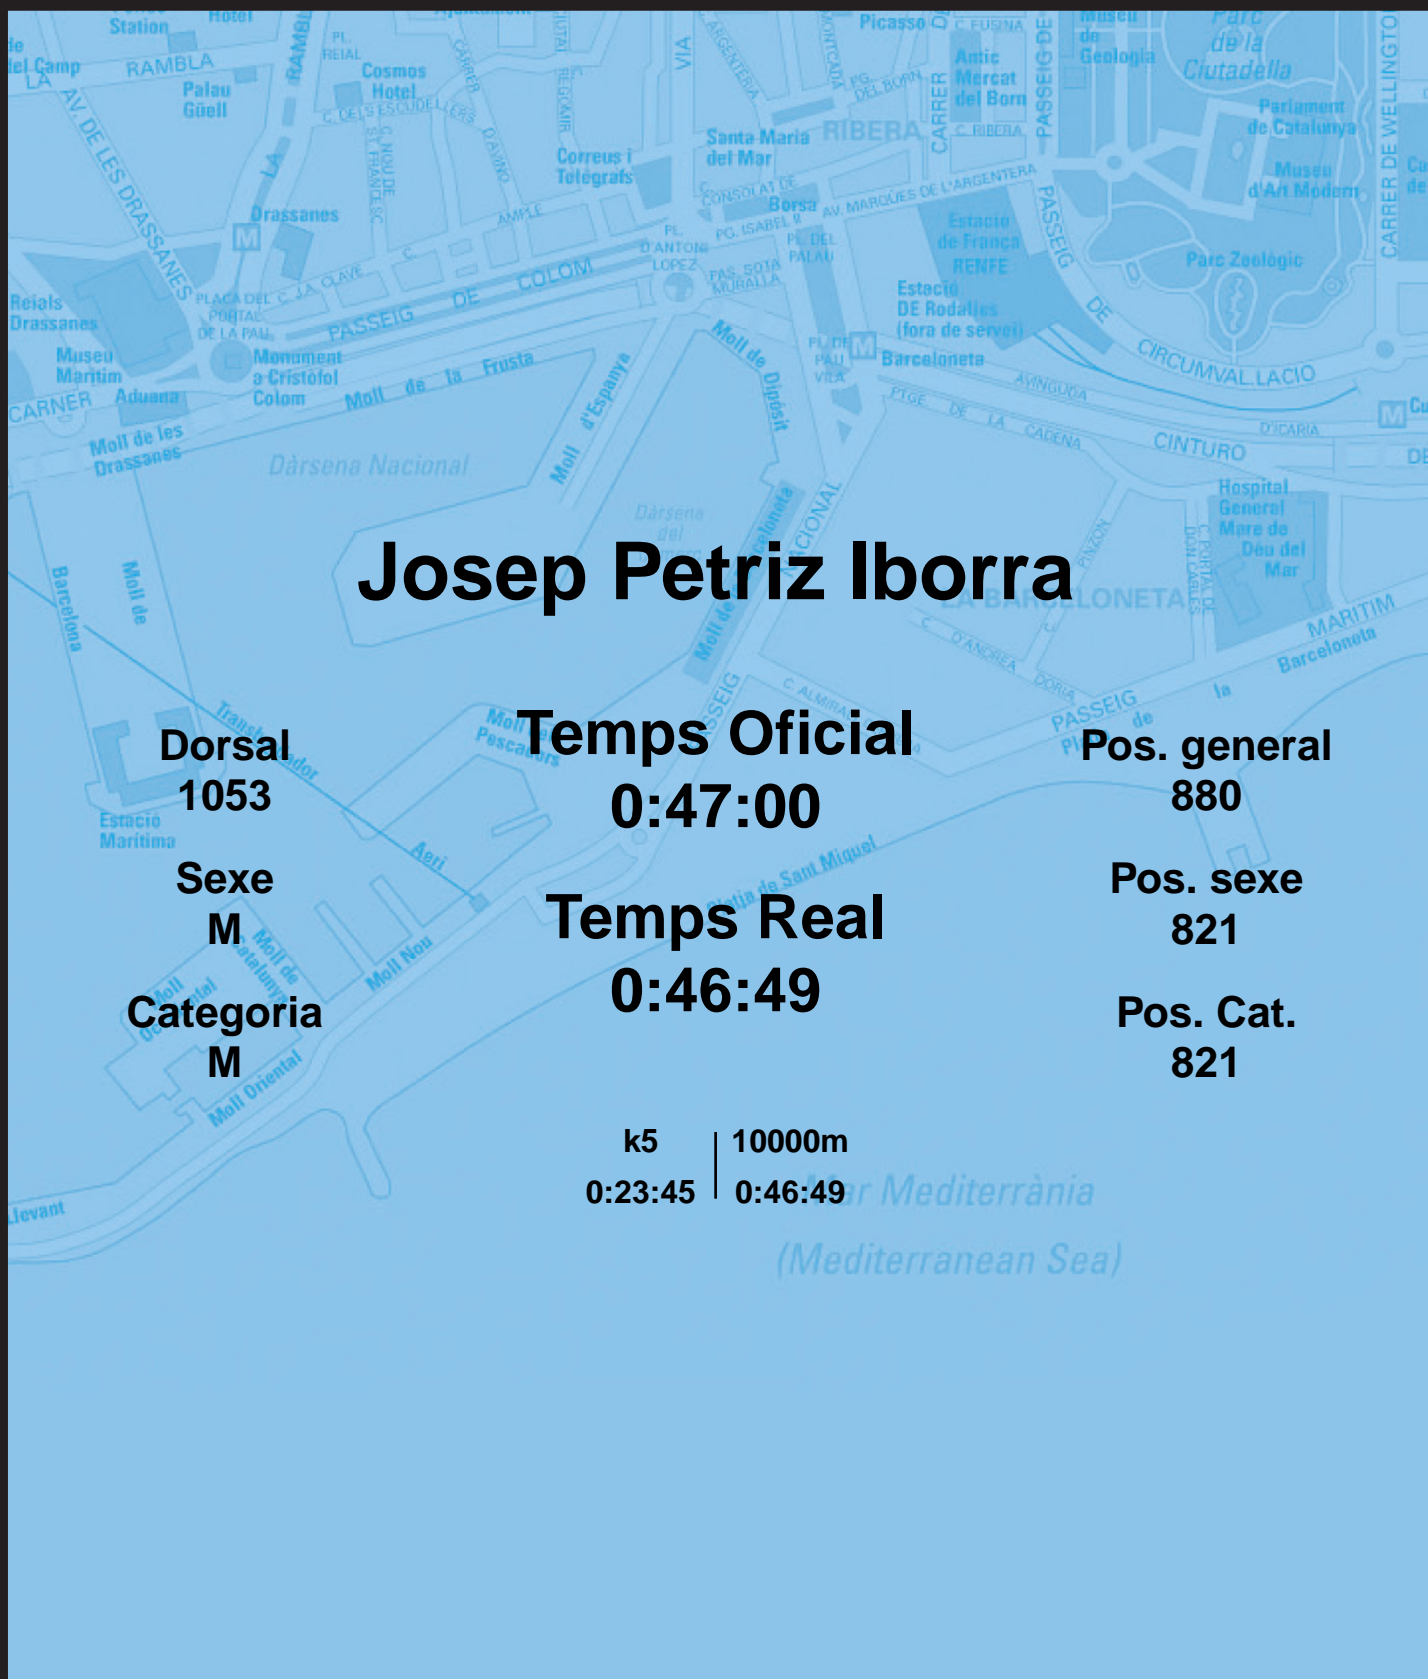

CORREBARRI

Suma't a la festa

16/10/2016

Ajuntament de
Barcelona

Josep Petriz Iborra

Dorsal
1053

Sexe
M

Categoria
M

Temps Oficial
0:47:00

Temps Real
0:46:49

Pos. general
880

Pos. sexe
821

Pos. Cat.
821

k5 | 10000m
0:23:45 | 0:46:49

Mar Mediterrània
(Mediterranean Sea)