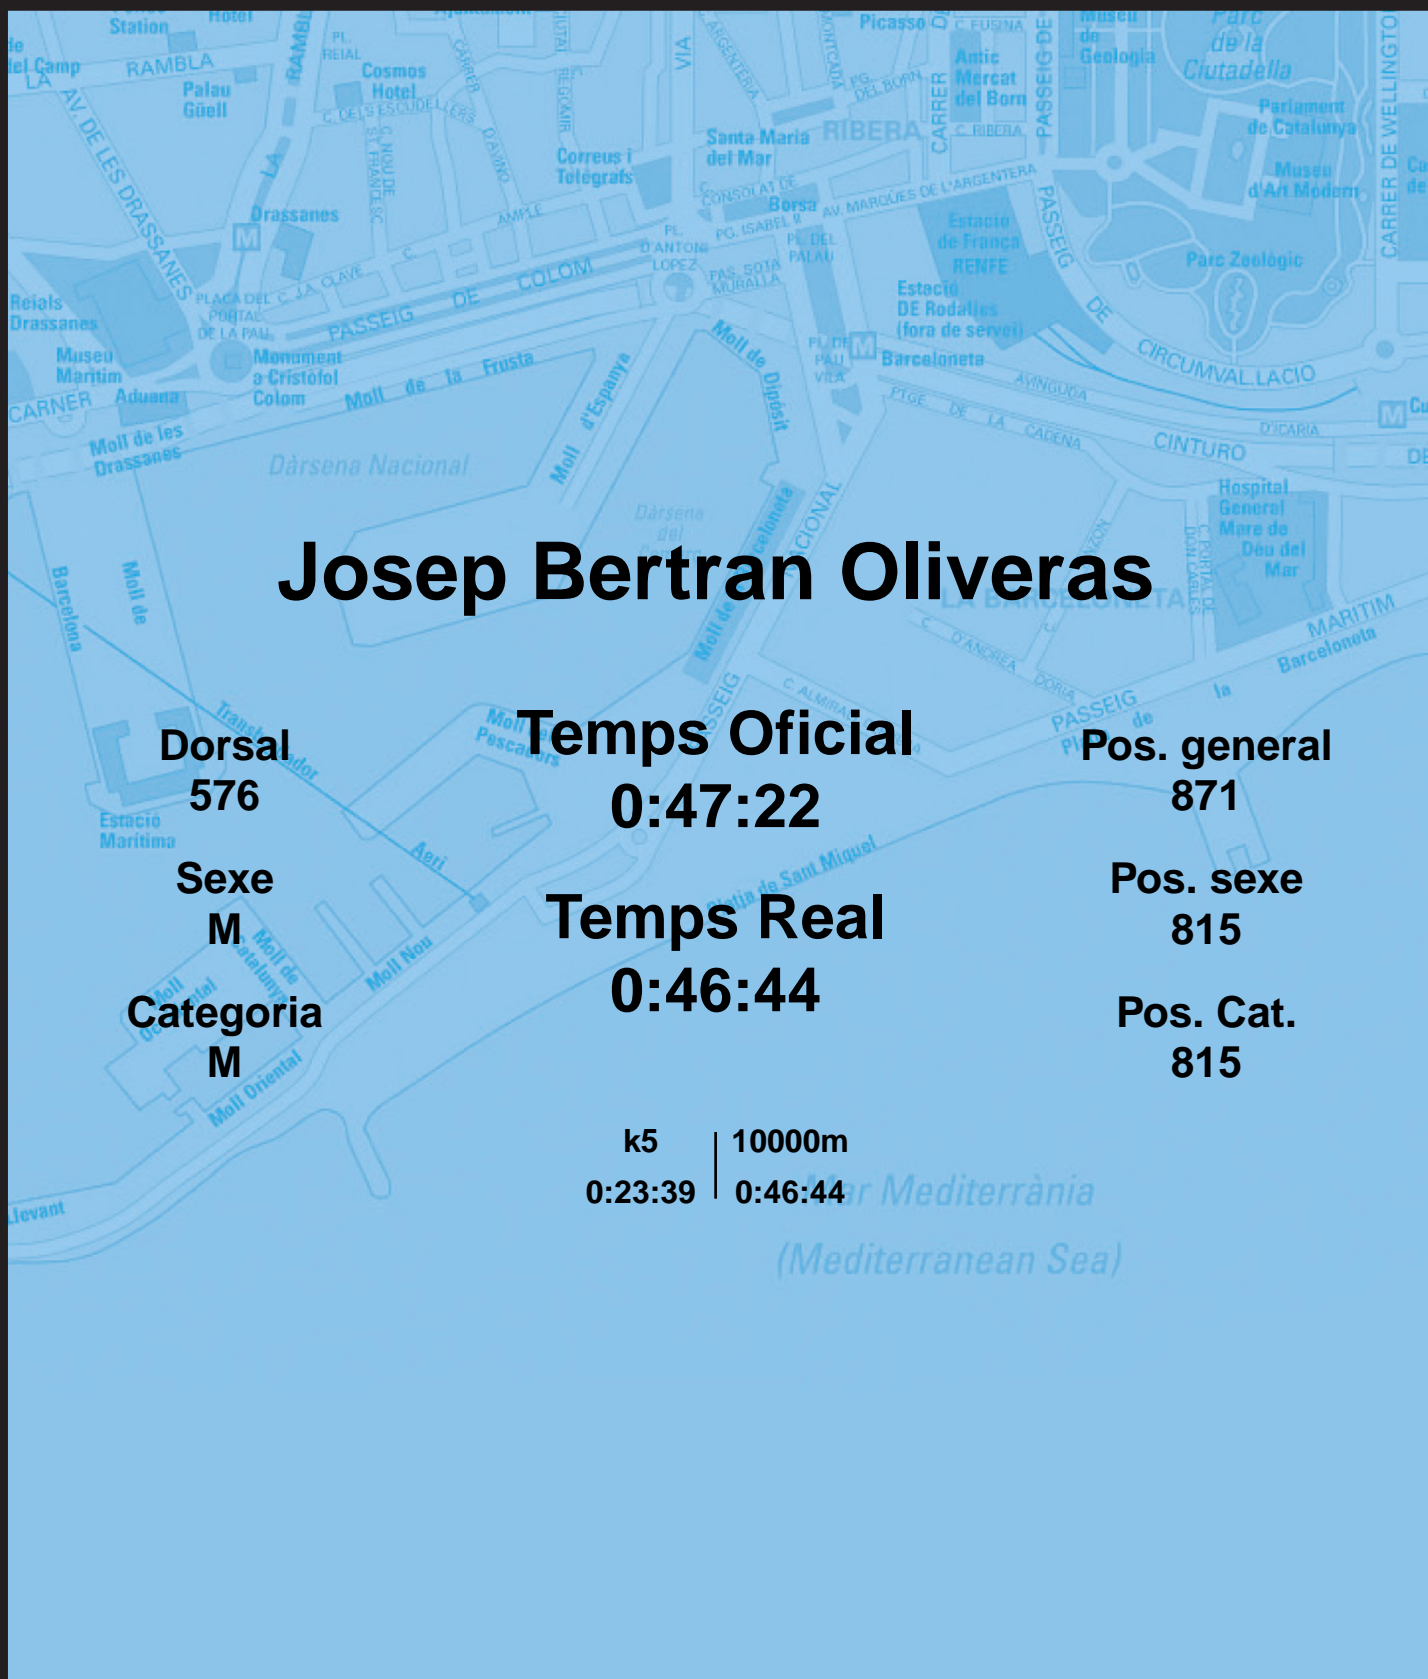

CORREBARRI

Suma't a la festa

16/10/2016

Ajuntament de
Barcelona

Josep Bertran Oliveras

Dorsal
576

Sexe
M

Categoria
M

Temps Oficial
0:47:22

Temps Real
0:46:44

Pos. general
871

Pos. sexe
815

Pos. Cat.
815

k5 | 10000m
0:23:39 | 0:46:44

Mar Mediterrània
(Mediterranean Sea)