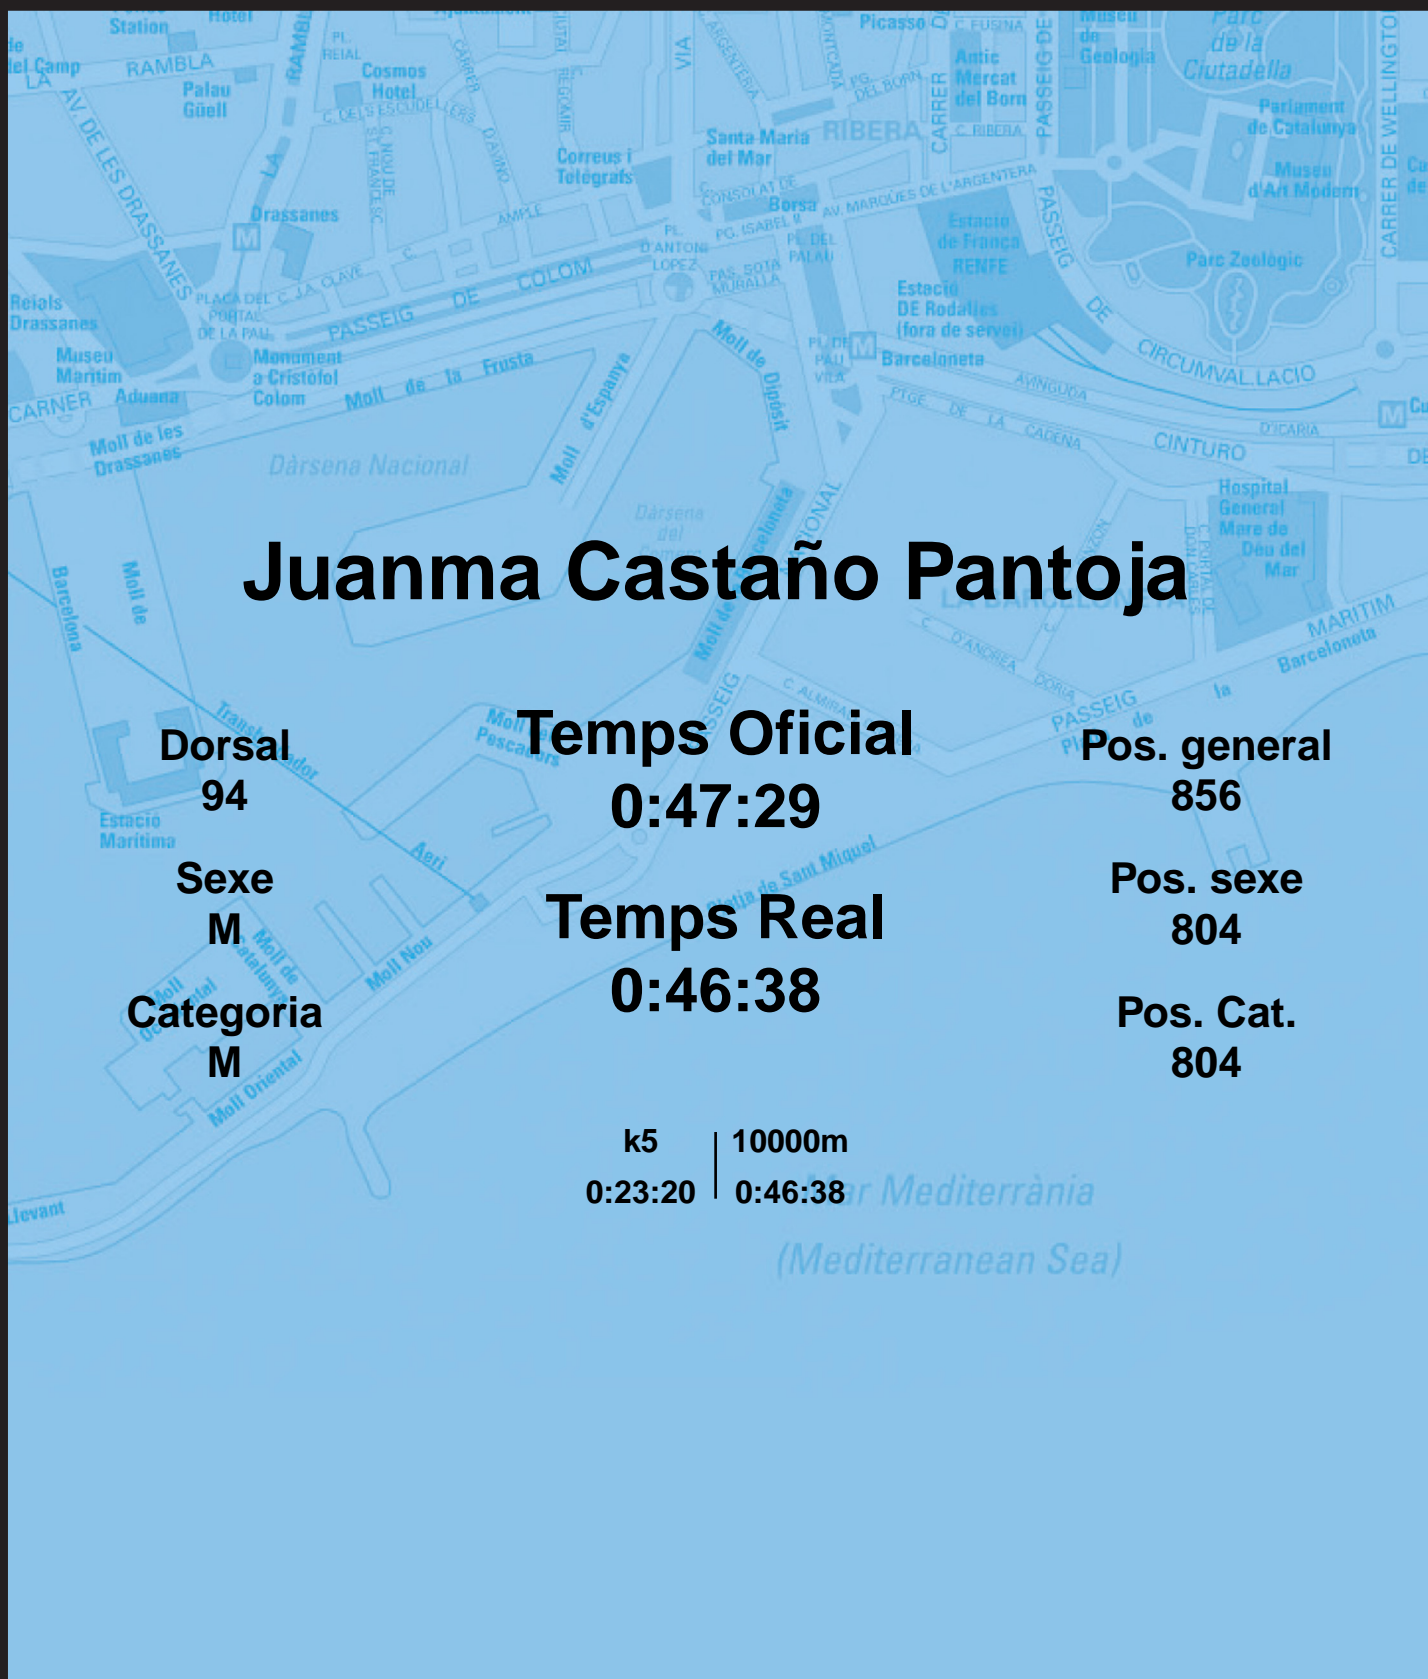

# CORREBARRI

Suma't a la festa

16/10/2016

Ajuntament de  
Barcelona

## Juanma Castaño Pantoja

Dorsal  
94

Sexe  
M

Categoria  
M

**Temps Oficial**  
**0:47:29**

**Temps Real**  
**0:46:38**

Pos. general  
856

Pos. sexe  
804

Pos. Cat.  
804

k5 | 10000m  
0:23:20 | 0:46:38

Mar Mediterrània  
(Mediterranean Sea)