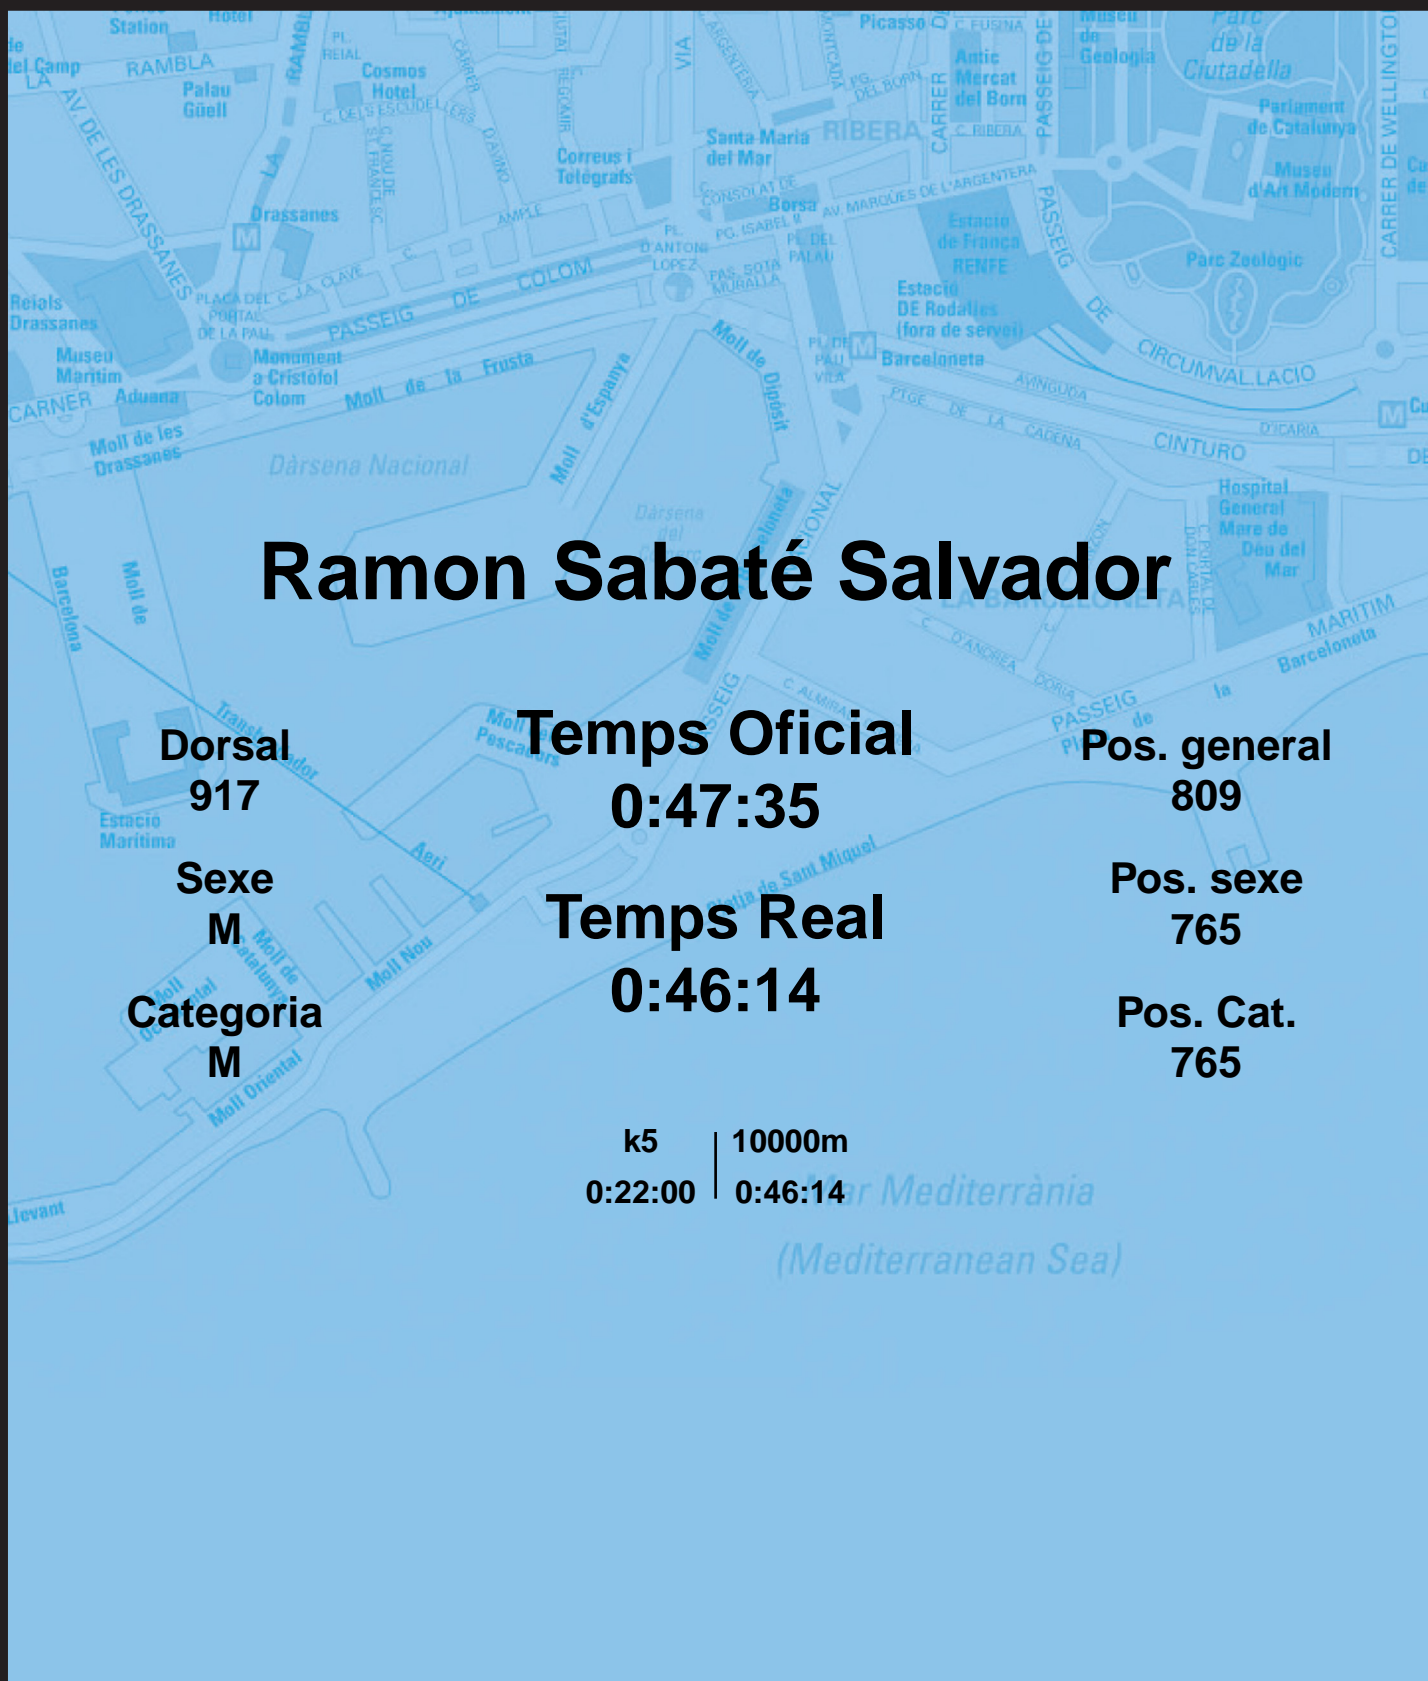

# CORREBARRI

Suma't a la festa  
16/10/2016

Ajuntament de  
Barcelona

## Ramon Sabaté Salvador

Dorsal  
917

Sexe  
M

Categoria  
M

Temps Oficial  
0:47:35

Temps Real  
0:46:14

Pos. general  
809

Pos. sexe  
765

Pos. Cat.  
765

k5 | 10000m  
0:22:00 | 0:46:14

Mar Mediterrània  
(Mediterranean Sea)