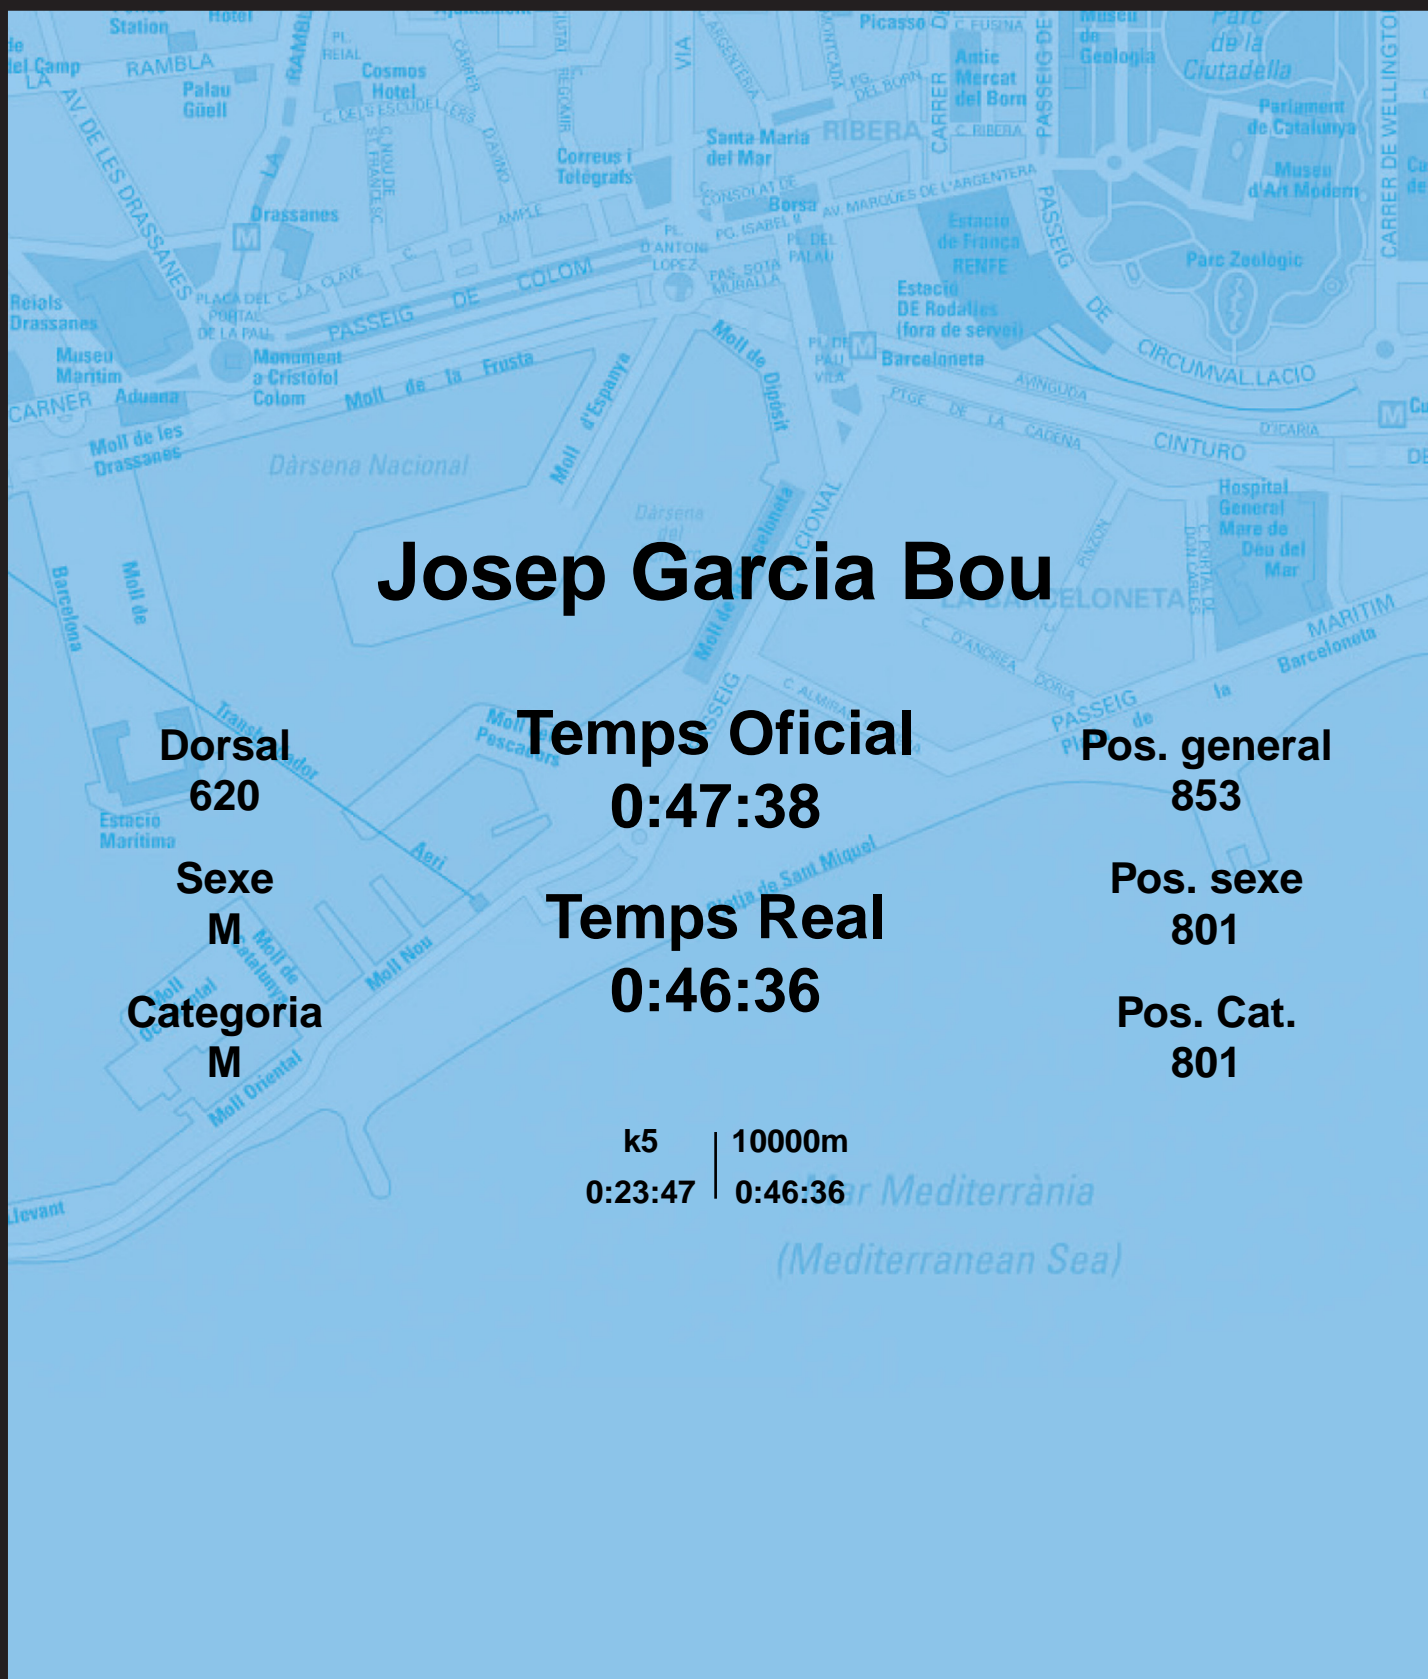

# CORREBARRI

Suma't a la festa

16/10/2016

Ajuntament de  
Barcelona