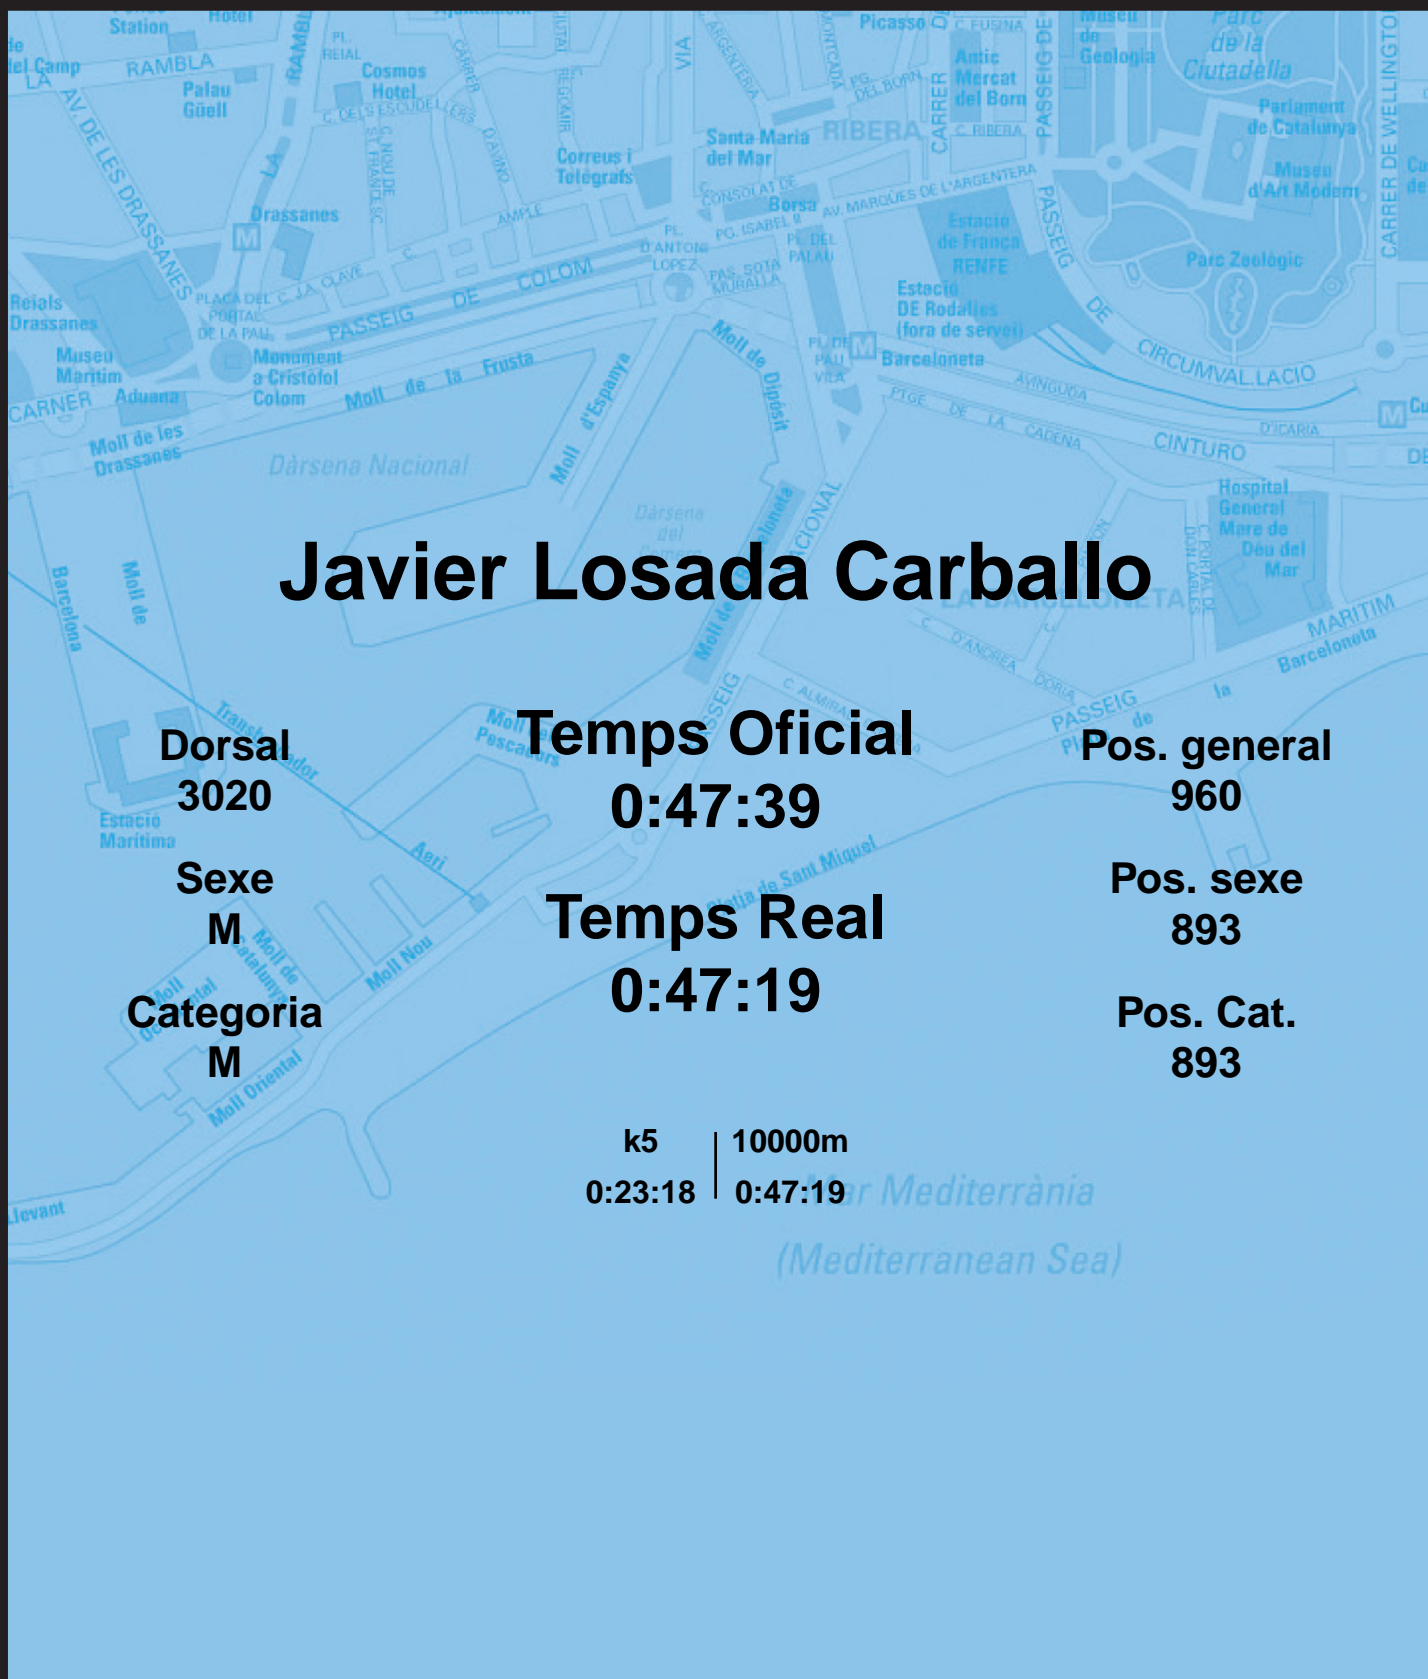

CORREBARRI

Suma't a la festa

16/10/2016

Ajuntament de Barcelona

Javier Losada Carballo

Dorsal
3020

Sexe
M

Categoria
M

Temps Oficial
0:47:39

Temps Real
0:47:19

Pos. general
960

Pos. sexe
893

Pos. Cat.
893

k5 | 10000m
0:23:18 | 0:47:19

Mar Mediterrània
(Mediterranean Sea)