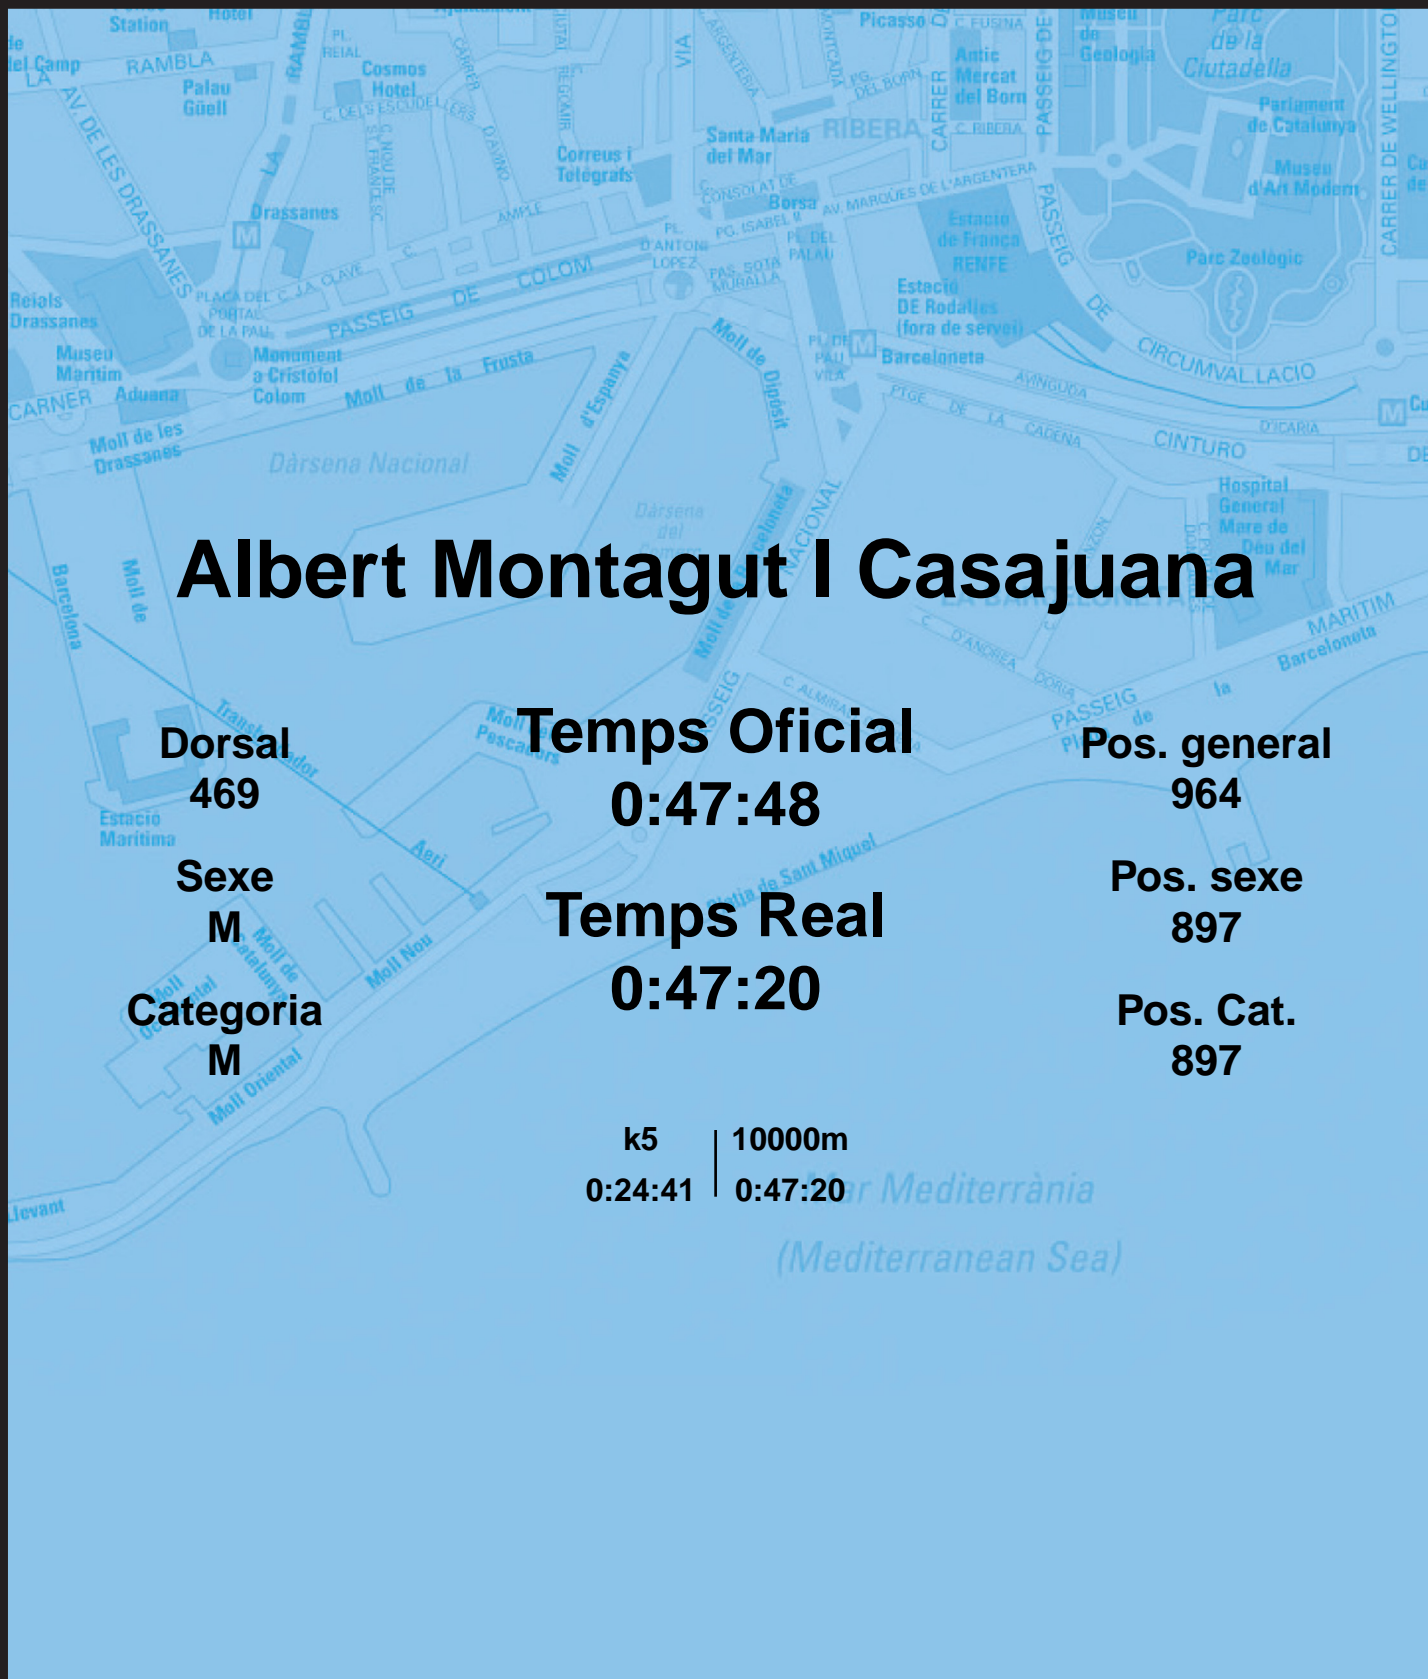

# CORREBARRI

Suma't a la festa

16/10/2016

Ajuntament de  
Barcelona

## Albert Montagut I Casajuana

Dorsal  
469

Sexe  
M

Categoria  
M

Temps Oficial  
0:47:48

Temps Real  
0:47:20

Pos. general  
964

Pos. sexe  
897

Pos. Cat.  
897

k5 | 10000m  
0:24:41 | 0:47:20

Mar Mediterrània  
(Mediterranean Sea)