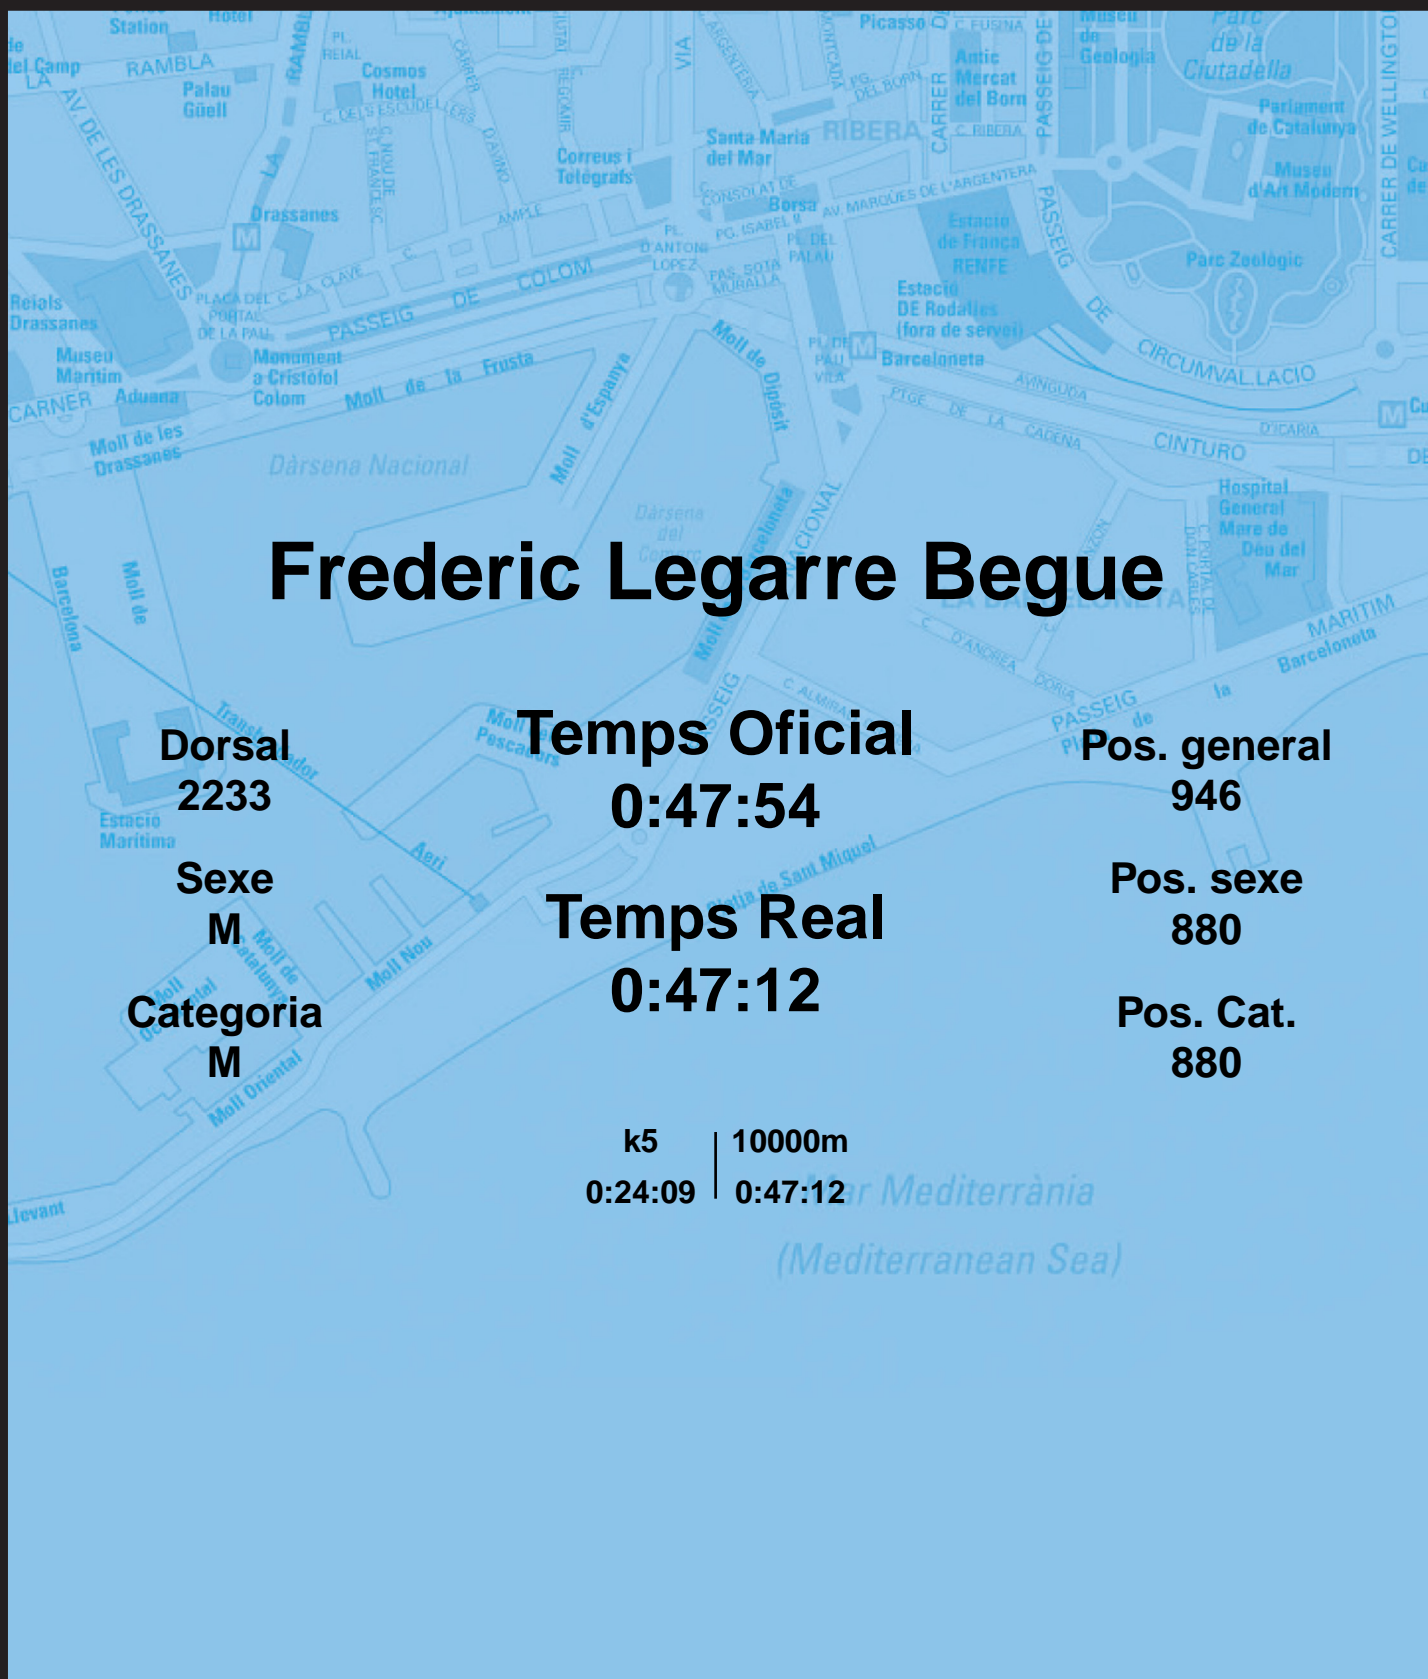

CORREBARRI

Suma't a la festa

16/10/2016

Ajuntament de Barcelona

Frederic Legarre Begue

Dorsal
2233

Sexe
M

Categoria
M

Temps Oficial
0:47:54

Temps Real
0:47:12

Pos. general
946

Pos. sexe
880

Pos. Cat.
880

k5 | 10000m
0:24:09 | 0:47:12

Mar Mediterrània
(Mediterranean Sea)