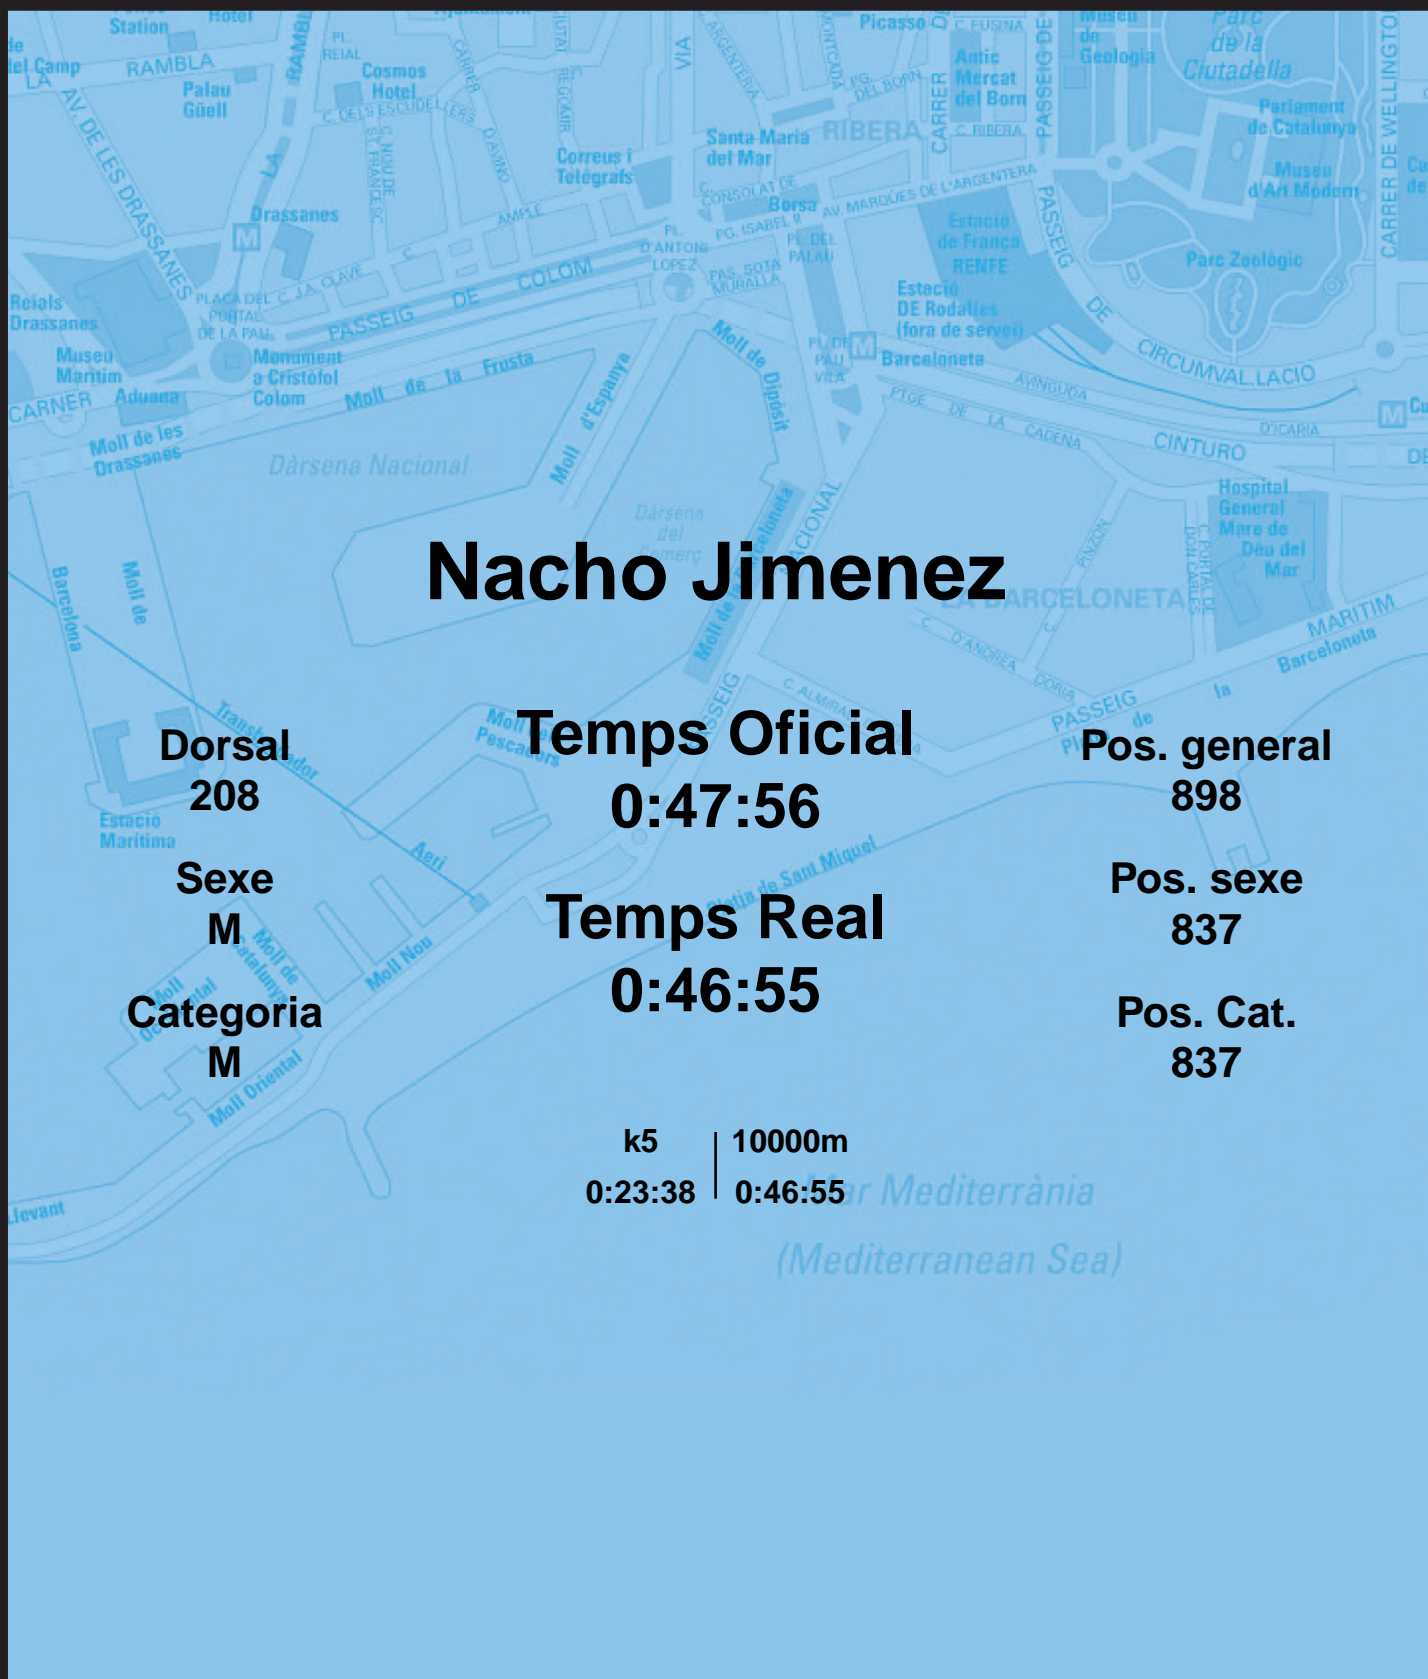

# CORREBARRI

Suma't a la festa

16/10/2016

Ajuntament de Barcelona