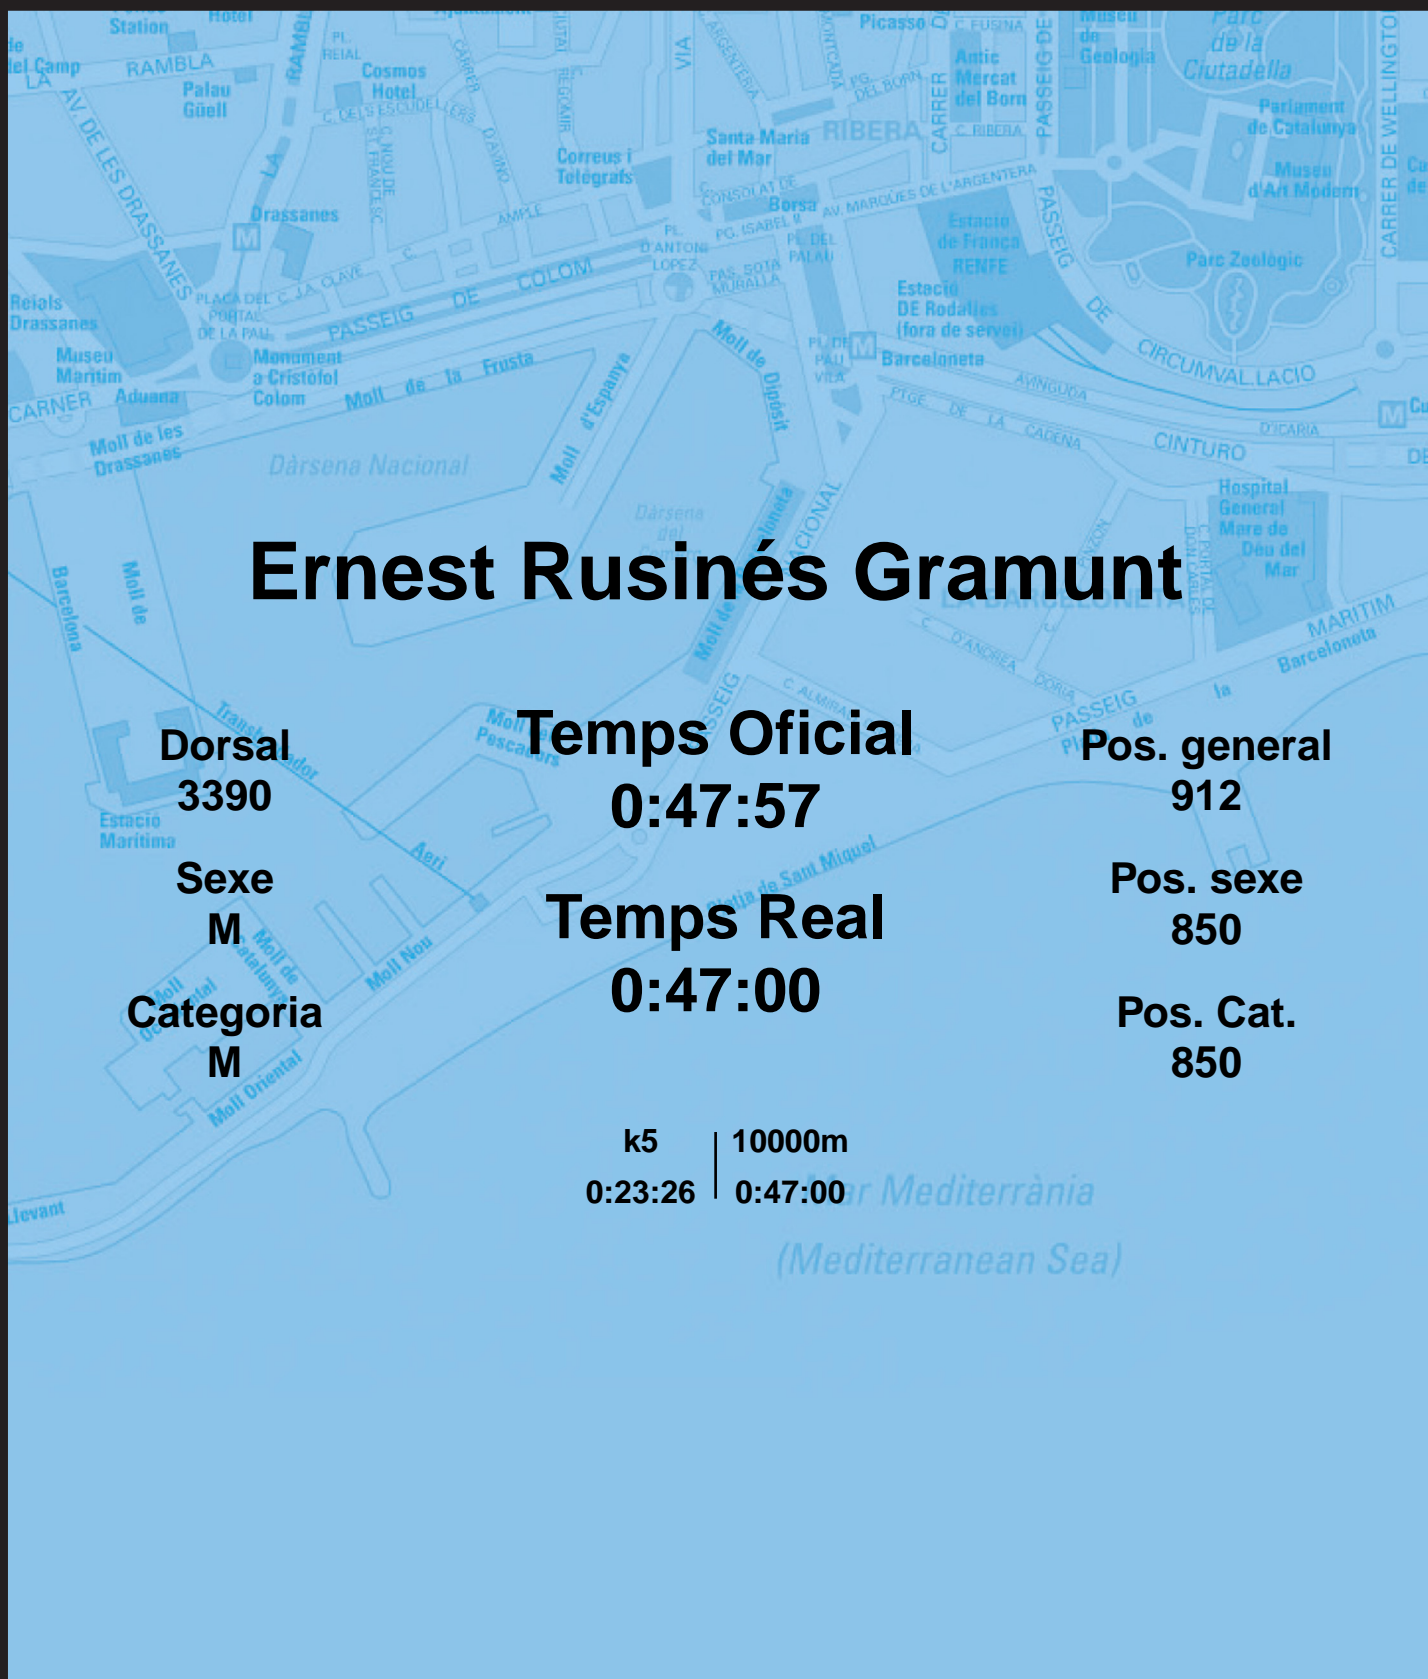

# CORREBARRI

Suma't a la festa

16/10/2016

Ajuntament de Barcelona

## Ernest Rusinés Gramunt

Dorsal  
3390

Sexe  
M

Categoria  
M

Temps Oficial  
0:47:57

Temps Real  
0:47:00

Pos. general  
912

Pos. sexe  
850

Pos. Cat.  
850

k5 | 10000m  
0:23:26 | 0:47:00

Mar Mediterrània  
(Mediterranean Sea)