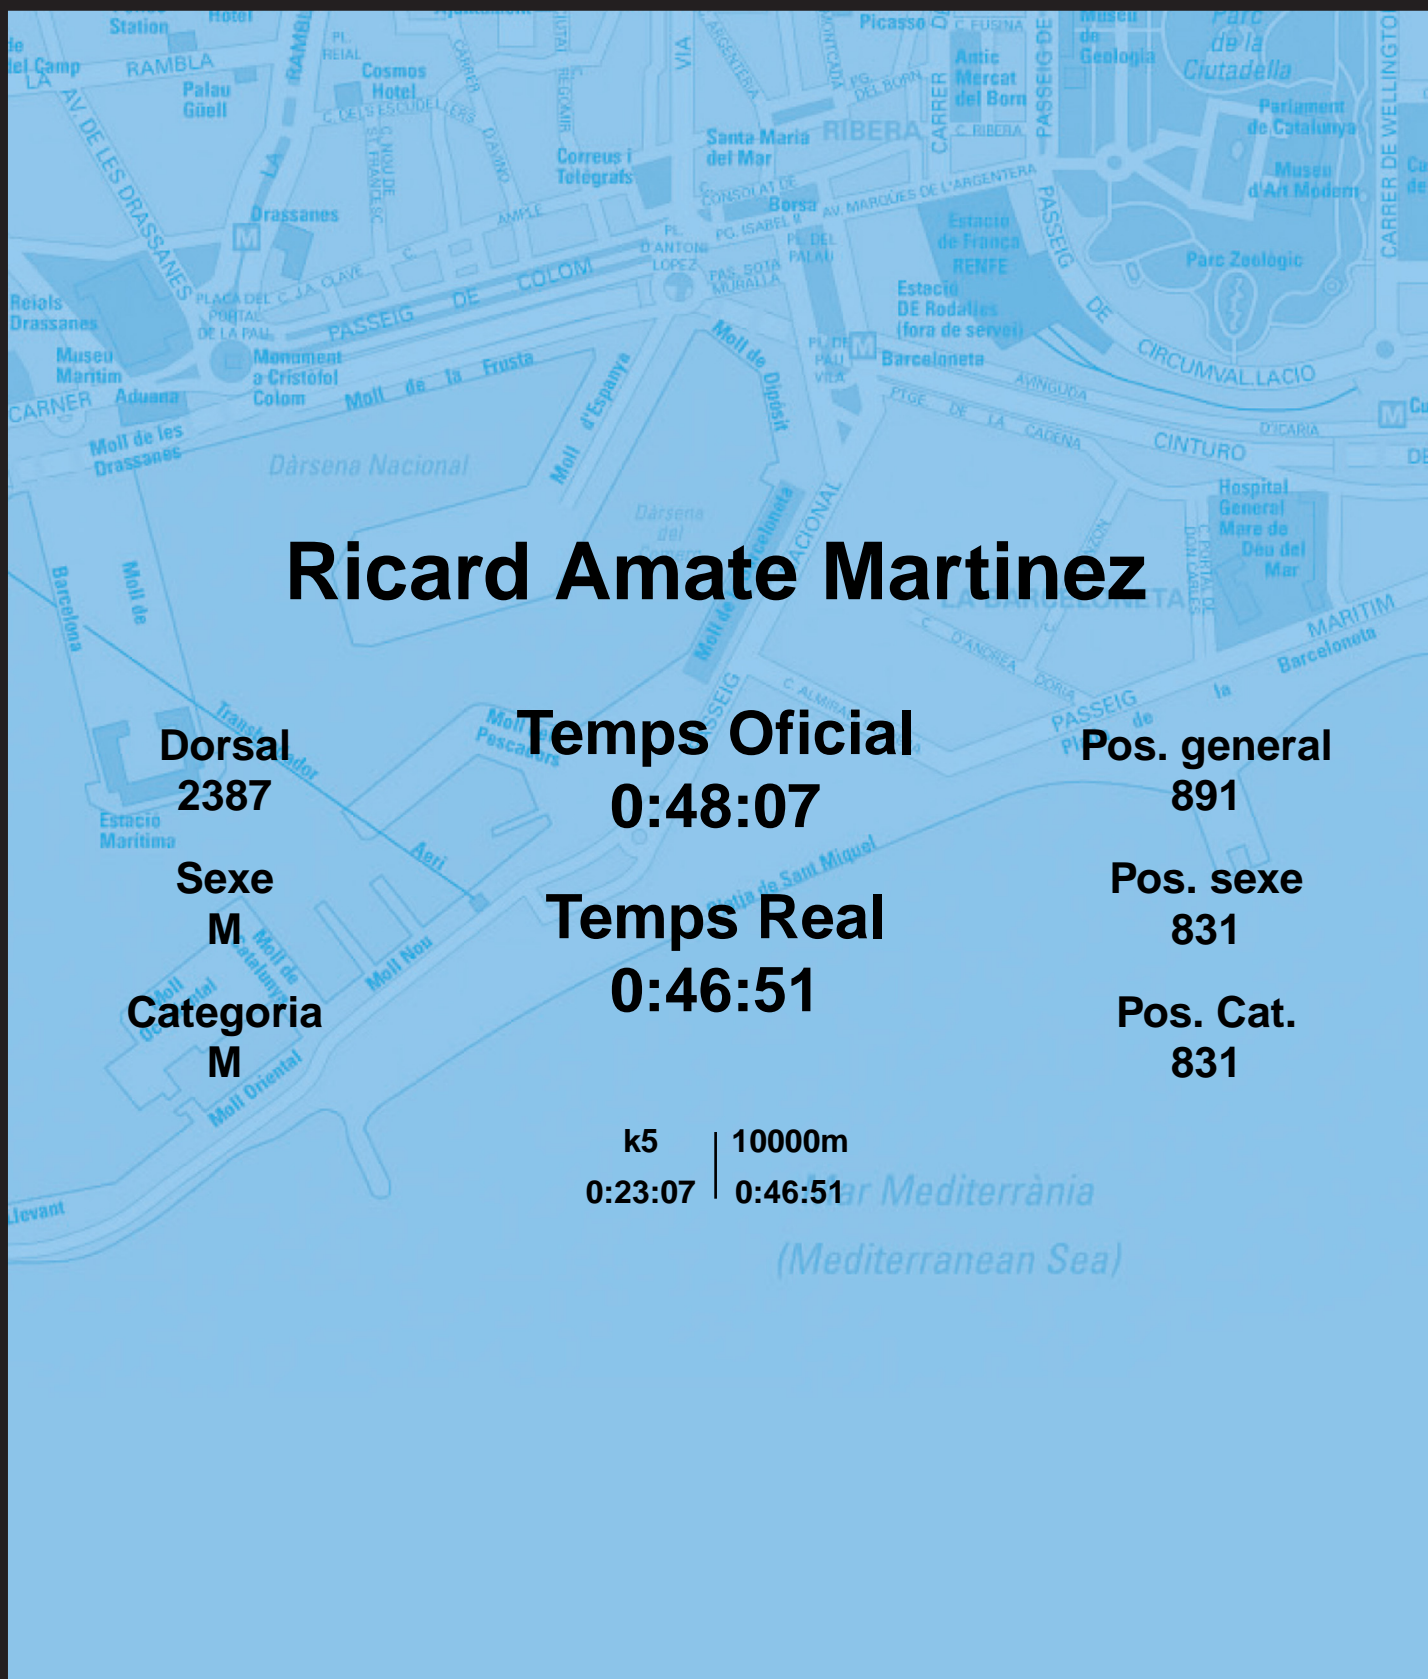

CORREBARRI

Suma't a la festa

16/10/2016

Ajuntament de
Barcelona

Ricard Amate Martinez

Dorsal
2387

Sexe
M

Categoria
M

Temps Oficial
0:48:07

Temps Real
0:46:51

k5 | 10000m
0:23:07 | 0:46:51

Pos. general
891

Pos. sexe
831

Pos. Cat.
831