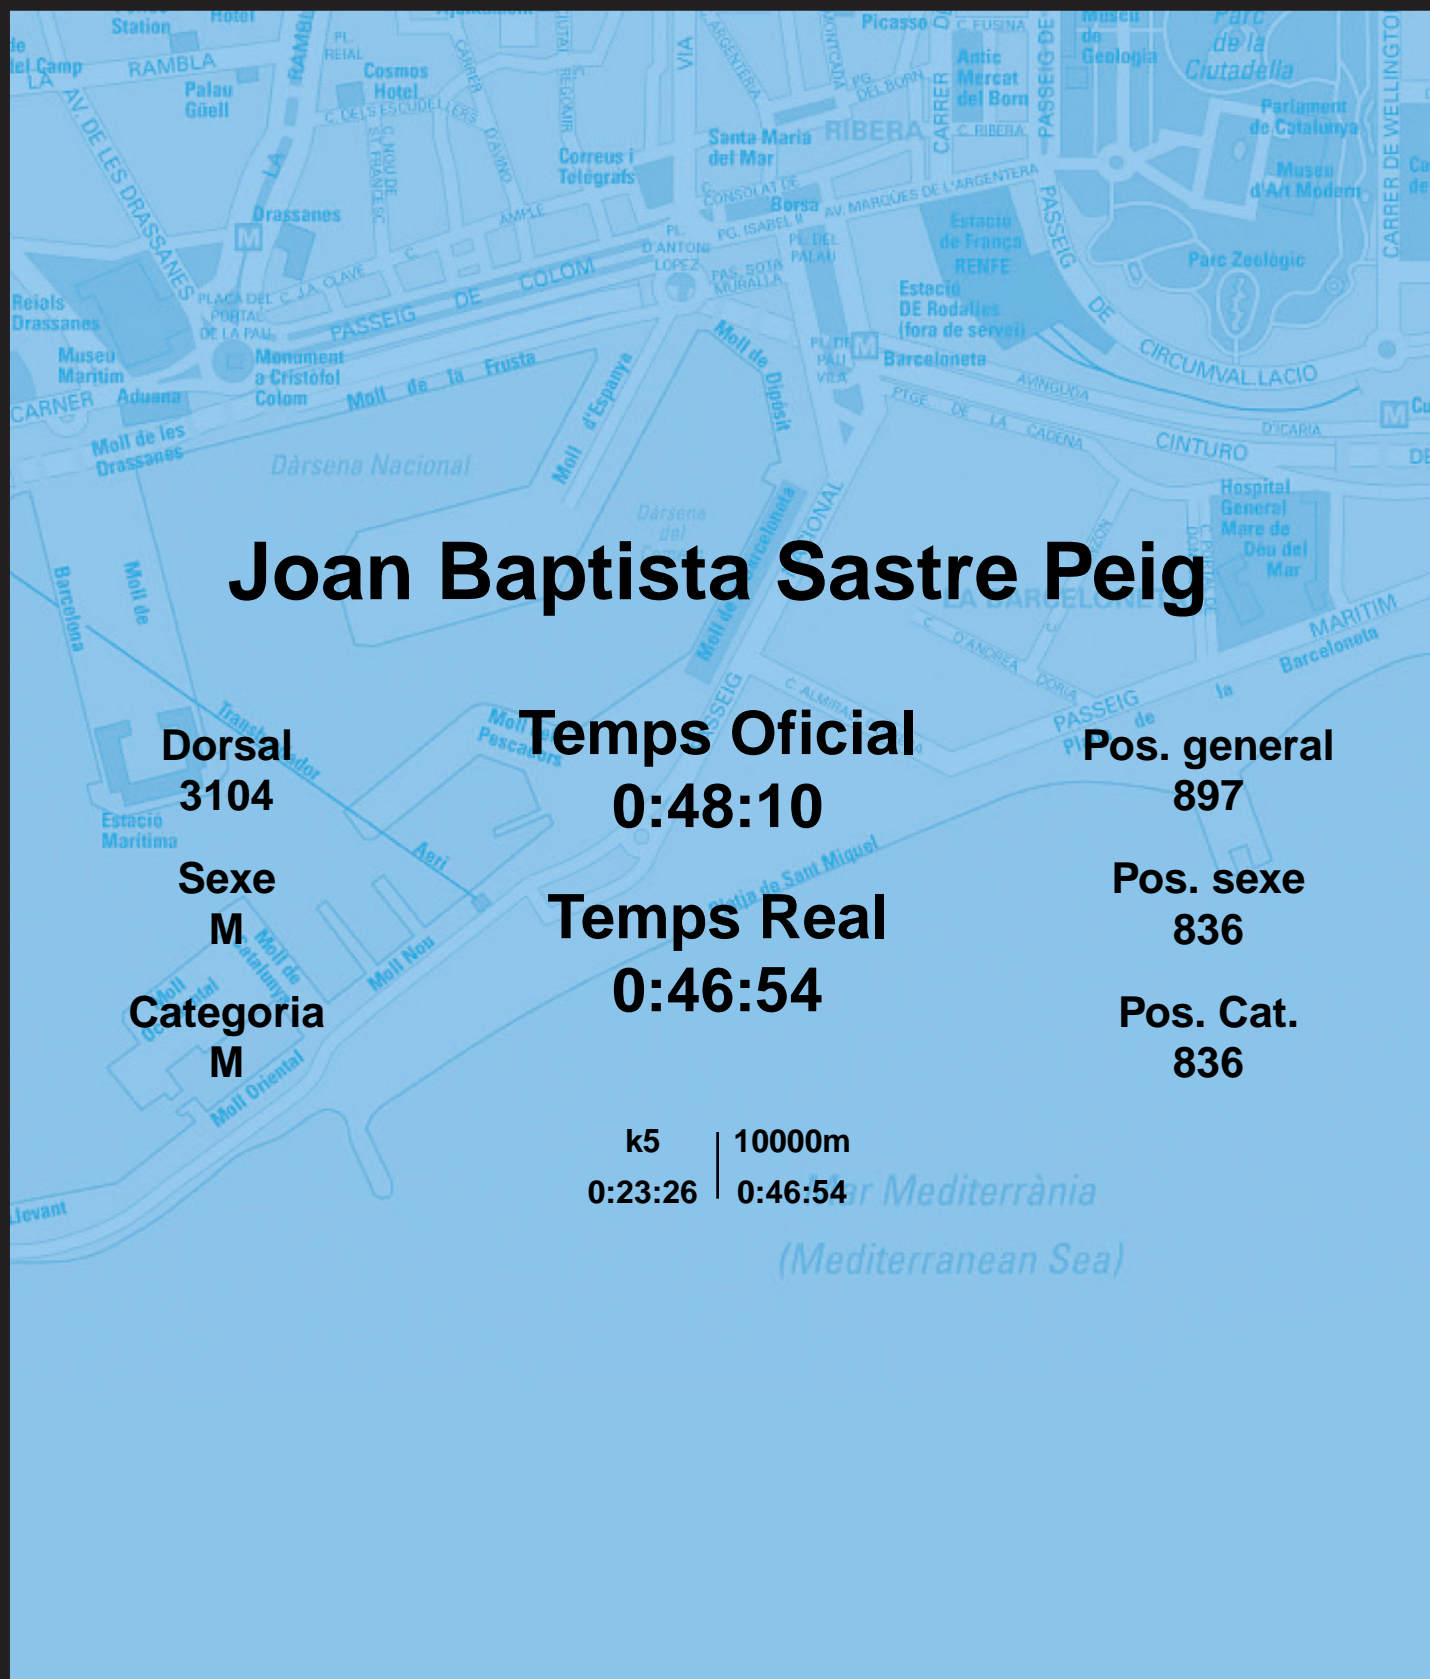

# CORREBARRI

Suma't a la festa  
16/10/2016

Ajuntament de  
Barcelona

## Joan Baptista Sastre Peig

Dorsal  
3104

Sexe  
M

Categoria  
M

Temps Oficial  
0:48:10

Temps Real  
0:46:54

Pos. general  
897

Pos. sexe  
836

Pos. Cat.  
836

k5 | 10000m  
0:23:26 | 0:46:54

Mar Mediterrània  
(Mediterranean Sea)